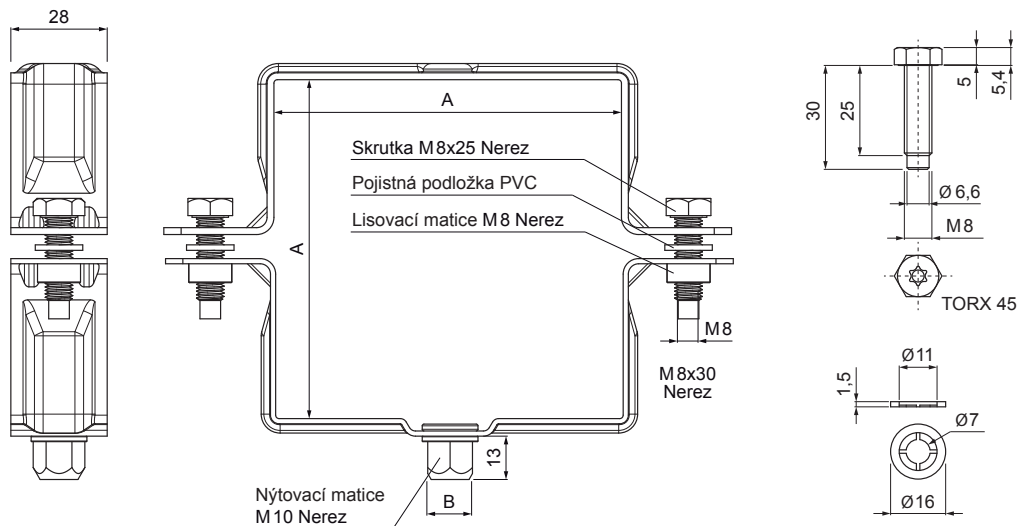

TECHNICKÝ LIST

SVODOVÁ OBJÍMKA HRANATÁ M 10

WH-WOBH

B Hliník lakovaný – Bílá – RAL 9010

Rozměry [mm]		
Jmenovitá velikost	A x A	B
80/80	80 x 80	13
100/100	100 x 100	13
120/120	120 x 120	13

INDEX	ZMĚNA	DATUM	PODPIS				
ZN. MAT.						T.O.	HMOTNOST kg
ROZM.–POLOT						STN	TR.Č.
POM. ZAŘ.						POZN.	Č.POZICE
VYPR.	Ing. Kluska M.					STARÝ V.	Č.V.
PRESK.							
TECHNOL.	TECHNOL.						
NÁZEV	Svodová objímka hranatá M 10			Počet listů	WH-WOBH		List