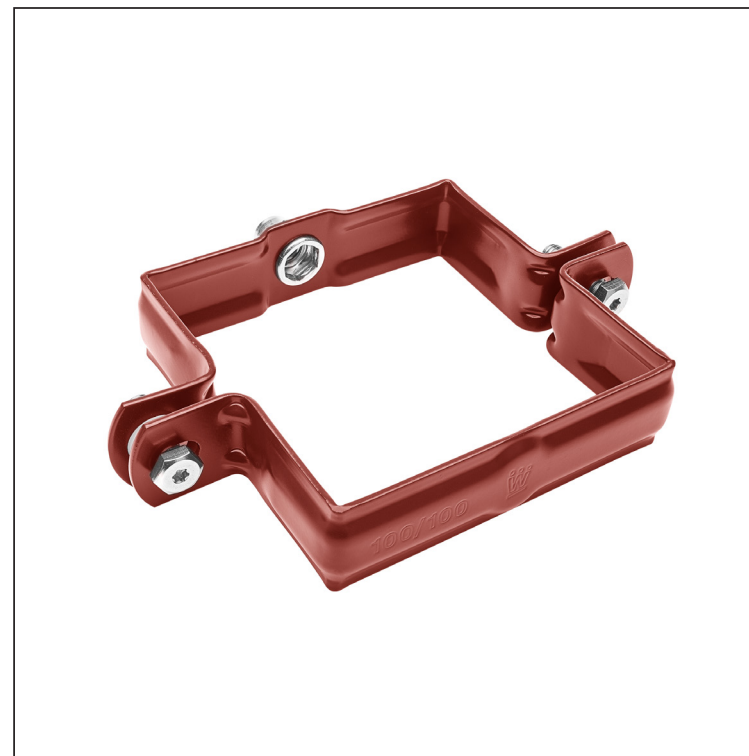

# SVODOVÁ OBJÍMKA HRANATÁ M 10

# WH-WOBH

**OC** Hliník lakovaný – Ocelově červená – RAL 3009

Rozměry [mm]		
Jmenovitá velikost	A x A	B
80/80	80 x 80	13
100/100	100 x 100	13
120/120	120 x 120	13

INDEX	ZMĚNA	DATUM	PODPIS				
ZN. MAT.						T.O.	HMOTNOST kg
ROZM.–POLOT						STN	TR.Č.
POM. ZAŘ.						POZN.	Č.POZICE
VYPR.	Ing. Kluska M.					STARÝ V.	Č.V.
PRESK.							
TECHNOL.	TECHNOL.						
NÁZEV	Svodová objímka hranatá M 10					Počet listů	WH-WOBH
							List