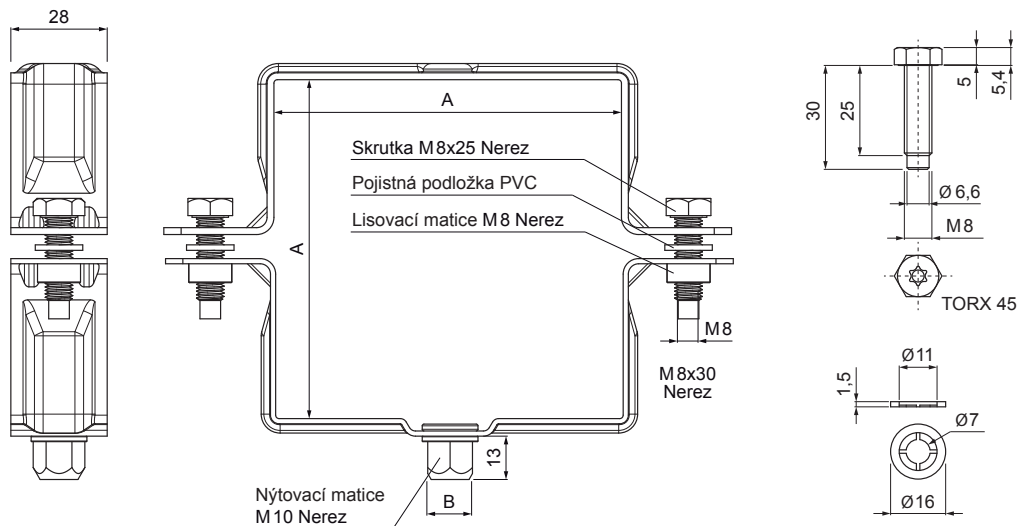

# SVODOVÁ OBJÍMKA HRANATÁ M 10

# WH-WOBH

**OC** Hliník lakovaný – Ocelově červená – RAL 3009

Rozměry [mm]		
Jmenovitá velikost	A x A	B
80/80	80 x 80	13
100/100	100 x 100	13
120/120	120 x 120	13

INDEX	ZMĚNA	DATUM	PODPIS				
ZN. MAT.						T.O.	HMOTNOST kg
ROZM.–POLOT						STN	TR.Č.
POM. ZAŘ.						POZN.	Č.POZICE
VYPR.	Ing. Kluska M.					STARÝ V.	Č.V.
PRESK.							
TECHNOL.	TECHNOL.						
NÁZEV	Svodová objímka hranatá M 10					Počet listů	WH-WOBH
							List