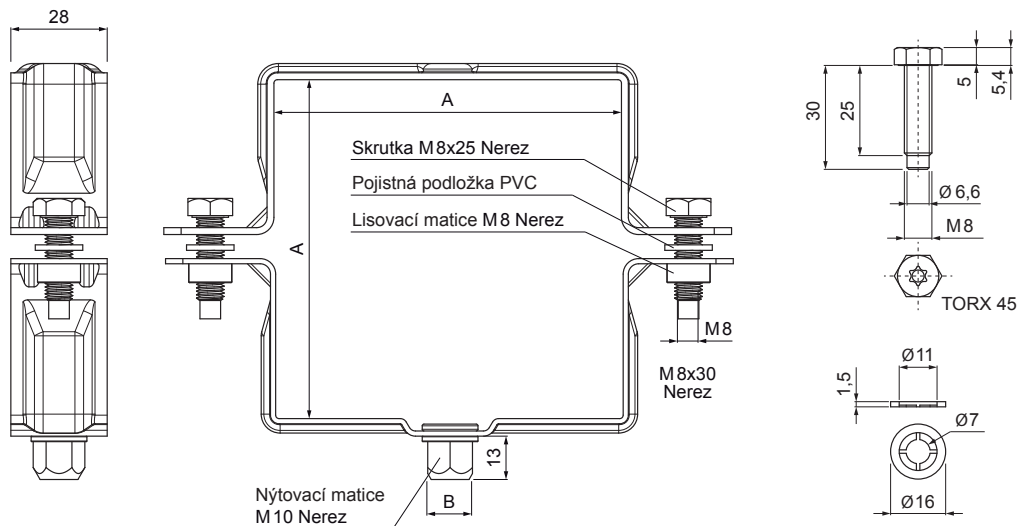

TECHNICKÝ LIST

SVODOVÁ OBJÍMKA HRANATÁ M 10

WH-WOBH

OC Hliník lakovaný – Ocelově červená – RAL 3009

Rozměry [mm]		
Jmenovitá velikost	AxA	B
80/80	80 x 80	13
100/100	100 x 100	13
120/120	120 x 120	13

INDEX	ZMĚNA	DATUM	PODPIS	KJG QUALITY®	Scan code for 3D model	
ZN. MAT.						
ROZM.–POLOT					STN	TR.Č.
POM. ZAŘ.					POZN.	Č.POZICE
VYPR. Ing. Kluska M.					STARÝ V.	Č.V.
PRESK.						
TECHNOL.	TECHNOL.					
NÁZEV	Svodová objímka hranatá M 10			Počet listů	WH-WOBH List	