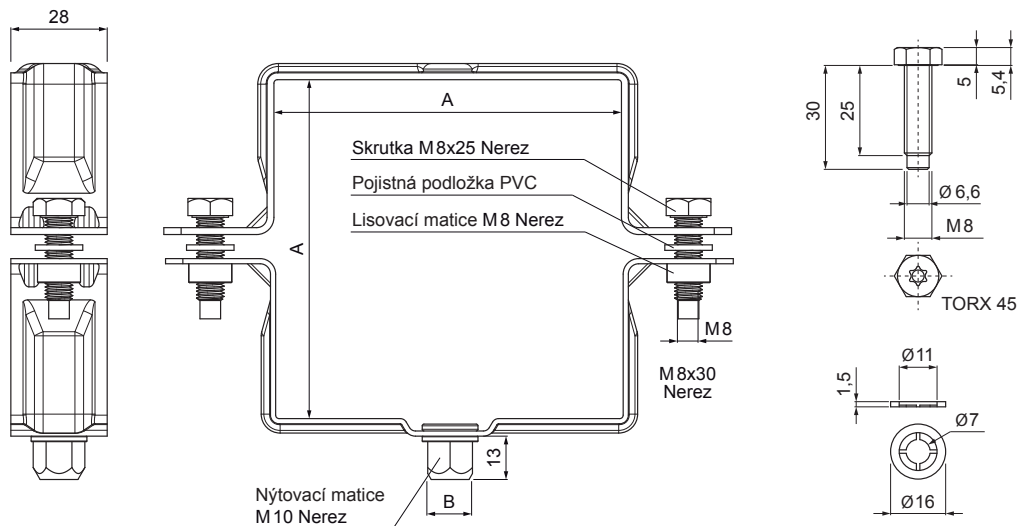

TECHNICKÝ LIST

SVODOVÁ OBJÍMKA HRANATÁ M 10

WH-WOBH

IC Hliník lakovaný – Intenzivní černá – RAL 9005

Rozměry [mm]		
Jmenovitá velikost	A x A	B
80/80	80 x 80	13
100/100	100 x 100	13
120/120	120 x 120	13

INDEX	ZMĚNA	DATUM	PODPIS				
ZN. MAT.						T.O.	HMOTNOST kg
ROZM.–POLOT							
POM. ZAŘ.					STN		TR.Č.
VYPR.	Ing. Kluska M.				POZN.		Č.POZICE
PRESK.							
TECHNOL.	TECHNOL.				STARÝ V.		Č.V.
NÁZEV	Svodová objímka hranatá M 10				Počet listů	WH-WOBH	List