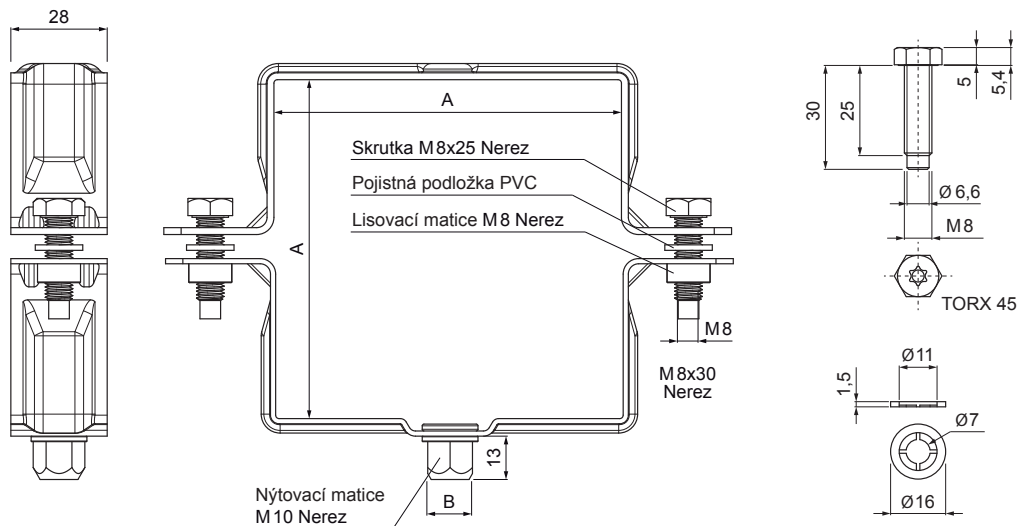

# SVODOVÁ OBJÍMKA HRANATÁ M 10

## WH-WOBH

**IC** Hliník lakovaný – Intenzivní černá – RAL 9005

Rozměry [mm]		
Jmenovitá velikost	A x A	B
80/80	80 x 80	13
100/100	100 x 100	13
120/120	120 x 120	13

INDEX	ZMĚNA	DATUM	PODPIS				
ZN. MAT.						T.O.	HMOTNOST kg
ROZM.–POLOT						STN	TR.Č.
POM. ZAŘ.						POZN.	Č.POZICE
VYPR.	Ing. Kluska M.					STARÝ V.	Č.V.
PRESK.							
TECHNOL.	TECHNOL.						
NÁZEV	Svodová objímka hranatá M 10					Počet listů	WH-WOBH
							List