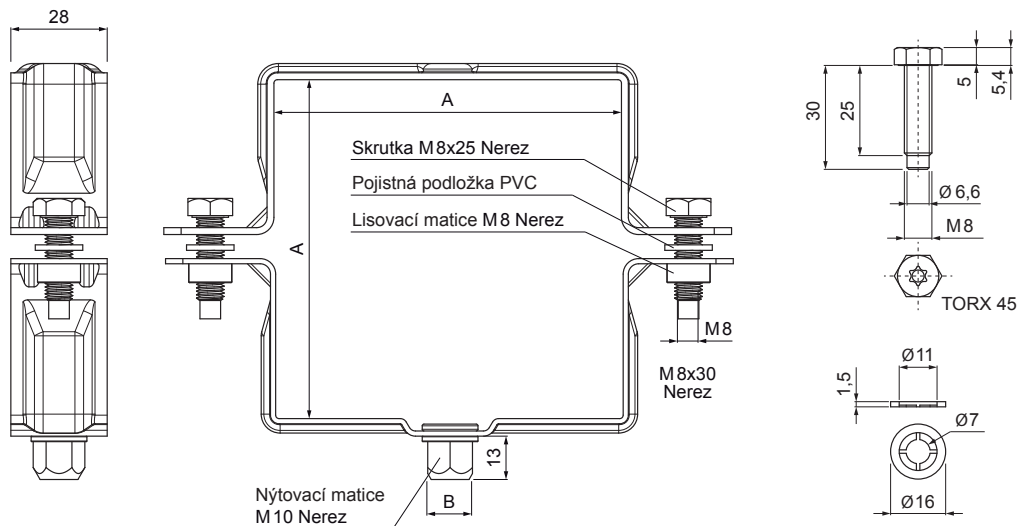

# SVODOVÁ OBJÍMKA HRANATÁ M 10

# WH-WOBH

**MH** Hliník lakovaný – Měděno hnědá – RAL 8004

Rozměry [mm]		
Jmenovitá velikost	A x A	B
80/80	80 x 80	13
100/100	100 x 100	13
120/120	120 x 120	13

INDEX	ZMĚNA	DATUM	PODPIS	<b>KJG</b> QUALITY®	Scan code for 3D model		
ZN. MAT.						T.O.	HMOTNOST kg
ROZM.-POLOT						STN	TR.Č.
POM. ZAŘ.						POZN.	Č.POZICE
VYPR.	Ing. Kluska M.					STARÝ V.	Č.V.
PRESK.							
TECHNOL.	TECHNOL.						
NÁZEV	Svodová objímka hranatá M 10			Počet listů	WH-WOBH	List	