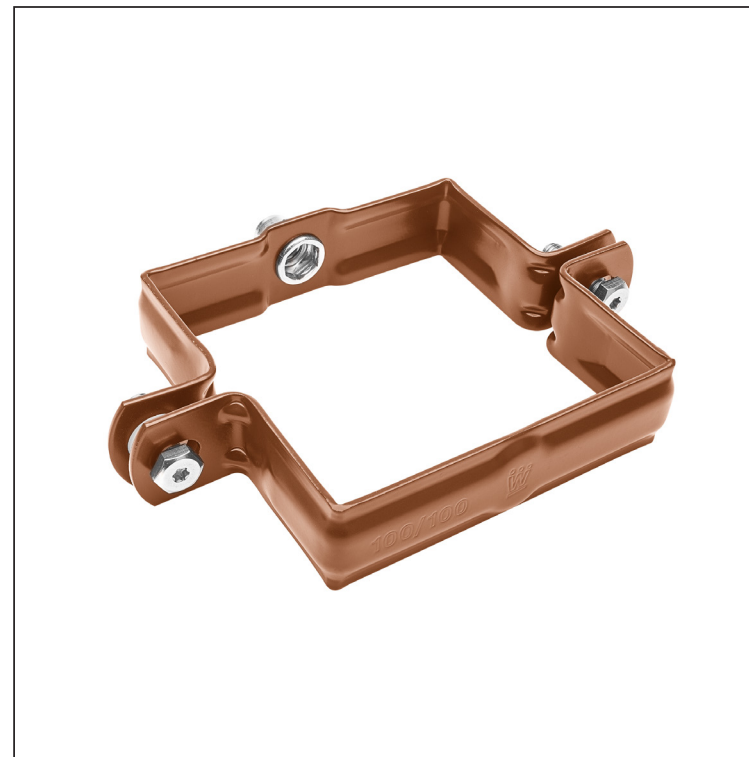

# SVODOVÁ OBJÍMKA HRANATÁ M 10

## WH-WOBH

**MH** Hliník lakovaný – Měděno hnědá – RAL 8004

Rozměry [mm]		
Jmenovitá velikost	AxA	B
80/80	80 x 80	13
100/100	100 x 100	13
120/120	120 x 120	13

INDEX	ZMĚNA	DATUM	PODPIS	KJG QUALITY®		Scan code for 3D model	
ZN. MAT.			T.O.	HMOTNOST kg		MER.	
ROZM.-POLOT				STN		TR.Č.	
POM. ZAŘ.		Ing. Kluska M.		POZN.		Č.POZICE	
VYPR.		TECHNOL.		STARÝ V.		Č.V.	
NÁZEV				Svodová objímka hranatá M 10		Počet listů WH-WOBH List	