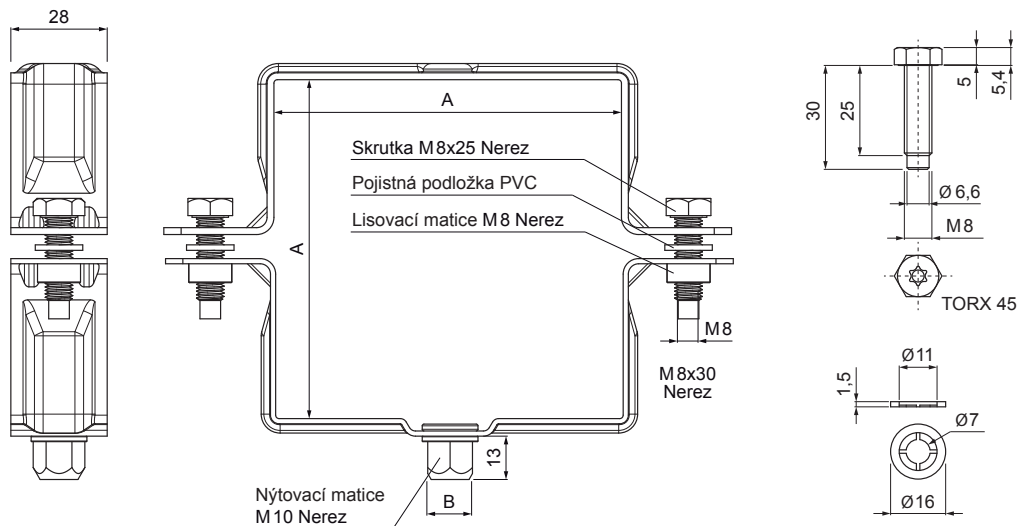

# SVODOVÁ OBJÍMKA HRANATÁ M 10

# WH-WOBH

**MH** Hliník lakovaný – Měděno hnědá – RAL 8004

Rozměry [mm]		
Jmenovitá velikost	A x A	B
80/80	80 x 80	13
100/100	100 x 100	13
120/120	120 x 120	13

INDEX	ZMĚNA	DATUM	PODPIS		
ZN. MAT.		T.O.			
ROZM.-POLOT				STN	TR.Č.
POM. ZAŘ.				POZN.	Č.POZICE
VYPR. Ing. Kluska M.				STARÝ V.	Č.V.
PRESK.					
TECHNOL.	TECHNOL.				
NÁZEV	Svodová objímka hranatá M 10			Počet listů	WH-WOBH
					List