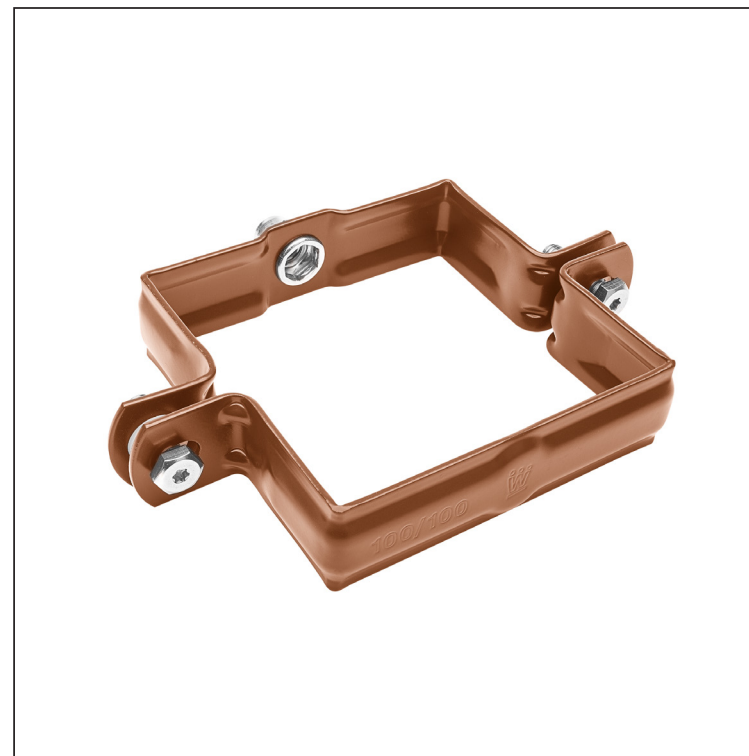

# SVODOVÁ OBJÍMKA HRANATÁ M 10

# WH-WOBH

**MH** Hliník lakovaný – Měděno hnědá – RAL 8004

Rozměry [mm]		
Jmenovitá velikost	A x A	B
80/80	80 x 80	13
100/100	100 x 100	13
120/120	120 x 120	13

INDEX	ZMĚNA	DATUM	PODPIS	<b>KJG</b> QUALITY®	Scan code for 3D model		
ZN. MAT.						T.O.	HMOTNOST kg
ROZM.-POLOT						STN	TR.Č.
POM. ZAŘ.						POZN.	Č.POZICE
VYPR.	Ing. Kluska M.					STARÝ V.	Č.V.
PRESK.							
TECHNOL.	TECHNOL.						
NÁZEV	Svodová objímka hranatá M 10			Počet listů	WH-WOBH	List	