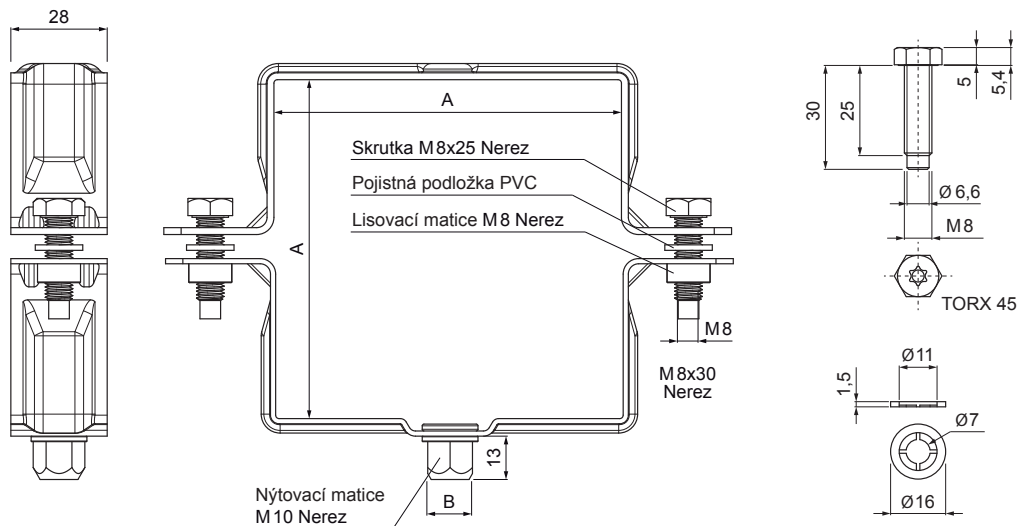

# SVODOVÁ OBJÍMKA HRANATÁ M 10

## WH-WOBH

**MH** Hliník lakovaný – Měděno hnědá – RAL 8004

Rozměry [mm]		
Jmenovitá velikost	AxA	B
80/80	80 x 80	13
100/100	100 x 100	13
120/120	120 x 120	13

INDEX	ZMĚNA	DATUM	PODPIS	KJG QUALITY®		Scan code for 3D model	
ZN. MAT.			T.O.	HMOTNOST kg		MER.	
ROZM.-POLOT				STN		TR.Č.	
POM. ZAŘ.		Ing. Kluska M.		POZN.		Č.POZICE	
VYPR.		TECHNOL.		STARÝ V.		Č.V.	
NÁZEV				Svodová objímka hranatá M 10		Počet listů WH-WOBH List	