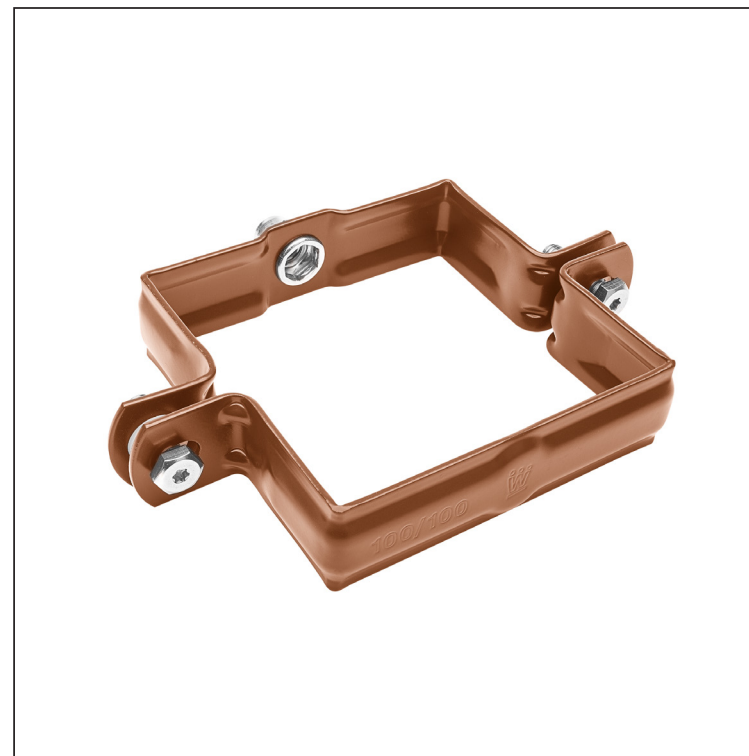

# SVODOVÁ OBJÍMKA HRANATÁ M 10

# WH-WOBH

**MH** Hliník lakovaný – Měděno hnědá – RAL 8004

Rozměry [mm]		
Jmenovitá velikost	A x A	B
80/80	80 x 80	13
100/100	100 x 100	13
120/120	120 x 120	13

INDEX	ZMĚNA	DATUM	PODPIS		
ZN. MAT.		T.O.			
ROZM.-POLOT				STN	TR.Č.
POM. ZAŘ.				POZN.	Č.POZICE
VYPR. Ing. Kluska M.				STARÝ V.	Č.V.
PRESK.					
TECHNOL.	TECHNOL.				
NÁZEV	Svodová objímka hranatá M 10			Počet listů	WH-WOBH
					List