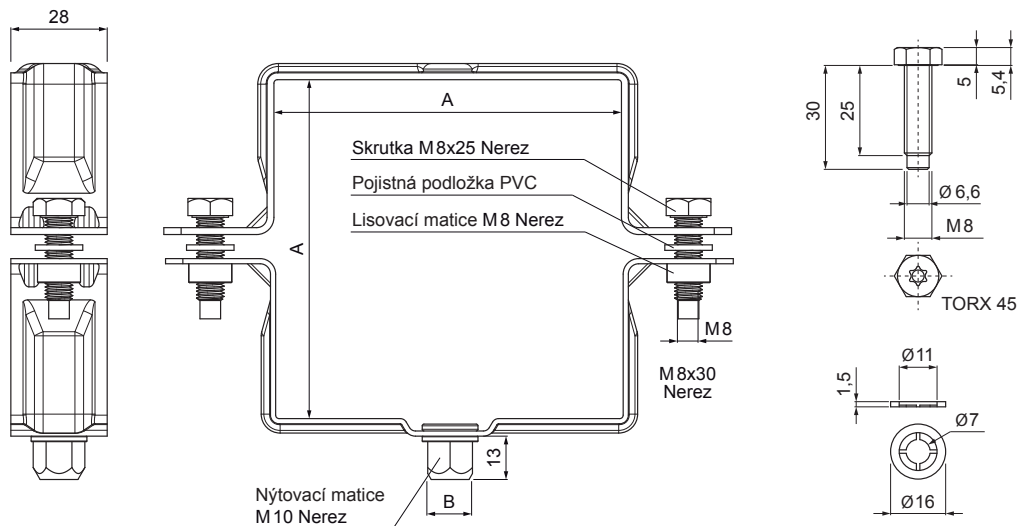

# SVODOVÁ OBJÍMKA HRANATÁ M 10

## WH-WOBH

**BH** Hliník lakovaný – Bílo hliníková – RAL 9006

Rozměry [mm]		
Jmenovitá velikost	AxA	B
80/80	80 x 80	13
100/100	100 x 100	13
120/120	120 x 120	13

INDEX	ZMĚNA	DATUM	PODPIS	KJG QUALITY®		Scan code for 3D model
ZN. MAT.				T.O.	HMOTNOST kg	MER.
ROZM.-POLOT						
POM. ZAŘ.					STN	TR.Č.
VYPR.	Ing. Kluska M.				POZN.	Č.POZICE
PRESK.						
TECHNOL.	TECHNOL.				STARÝ V.	Č.V.
NÁZEV	Svodová objímka hranatá M 10				Počet listů	WH-WOBH List