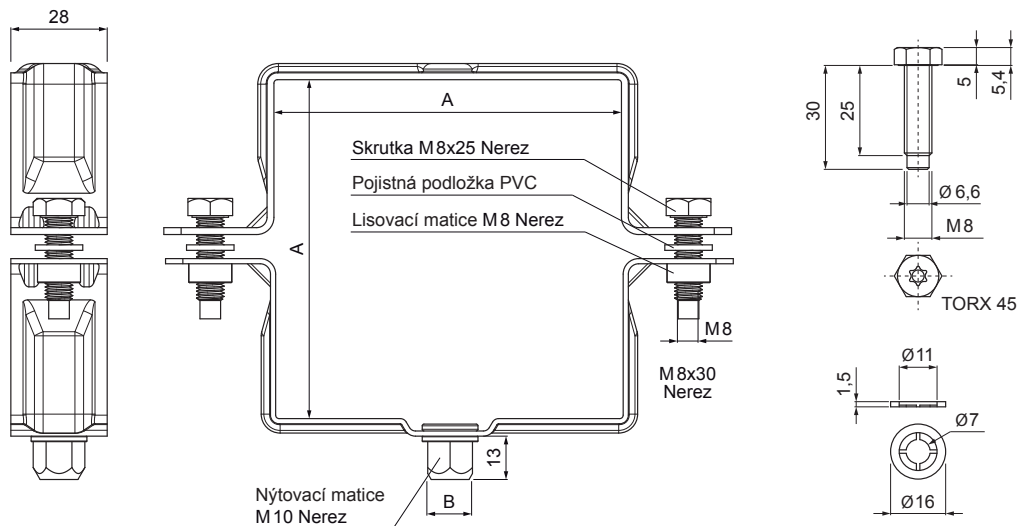

TECHNICKÝ LIST

SVODOVÁ OBJÍMKA HRANATÁ M 10

WH-WOBH

BH Hliník lakovaný – Bílo hliníková – RAL 9006

Rozměry [mm]		
Jmenovitá velikost	A x A	B
80/80	80 x 80	13
100/100	100 x 100	13
120/120	120 x 120	13

INDEX	ZMĚNA	DATUM	PODPIS	  		
ZN. MAT.					T.O.	HMOTNOST kg
ROZM.-POLOT						
POM. ZAŘ.					STN	TR.Č.
VYPR.	Ing. Kluska M.				POZN.	Č.POZICE
PRESK.						
TECHNOL.	TECHNOL.				STARÝ V.	Č.V.
NÁZEV	Svodová objímka hranatá M 10				Počet listů	WH-WOBH
						List 