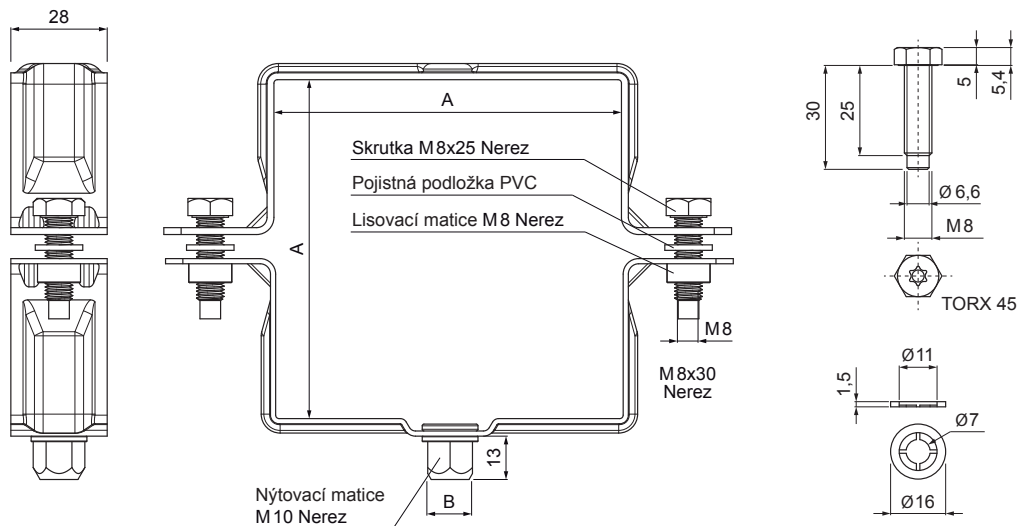

TECHNICKÝ LIST

SVODOVÁ OBJÍMKA HRANATÁ M 10

WH-WOBH

ZH Hliník lakovaný – Zeleno hnědá – RAL 7013

Rozměry [mm]		
Jmenovitá velikost	AxA	B
80/80	80 x 80	13
100/100	100 x 100	13
120/120	120 x 120	13

INDEX	ZMĚNA	DATUM	PODPIS					
ZN. MAT.						T.O.	HMOTNOST kg	MER.
ROZM.-POLOT								
POM. ZAŘ.					STN		TR.Č.	
VYPR.	Ing. Kluska M.				POZN.		Č.POZICE	
PRESK.								
TECHNOL.	TECHNOL.				STARÝ V.		Č.V.	
NÁZEV	Svodová objímka hranatá M 10				Počet listů	WH-WOBH	List	

Vytvořeno: 06.06.2026 16:39:05

Technické změny vyhrazeny