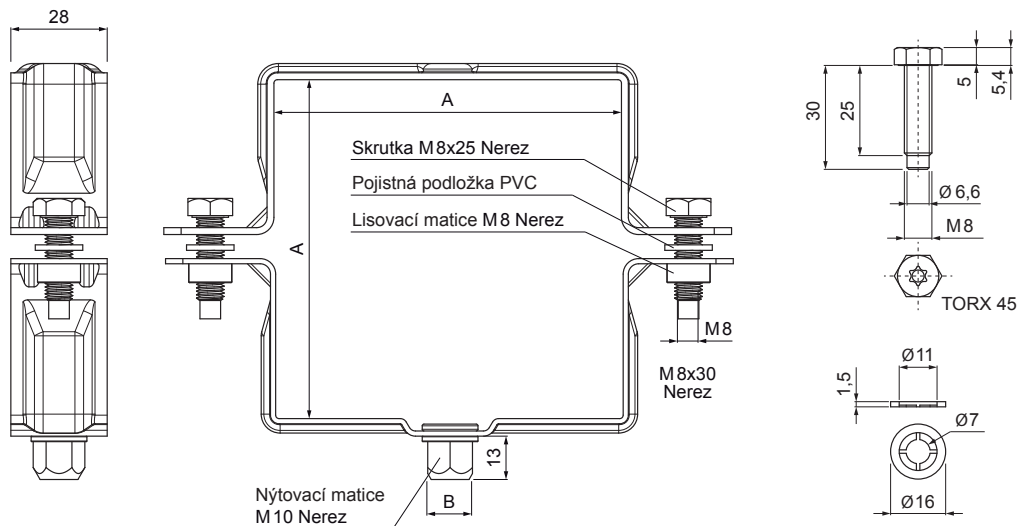

TECHNICKÝ LIST

SVODOVÁ OBJÍMKA HRANATÁ M 10

WH-WOBH

SS Hliník lakovaný – Světle šedá – RAL 7005

Rozměry [mm]		
Jmenovitá velikost	AxA	B
80/80	80 x 80	13
100/100	100 x 100	13
120/120	120 x 120	13

INDEX	ZMĚNA	DATUM	PODPIS				
ZN. MAT.						T.O.	HMOTNOST kg
ROZM.-POLOT						STN	TR.Č.
POM. ZAŘ.						POZN.	Č.POZICE
VYPR.	Ing. Kluska M.					STARÝ V.	Č.V.
PRESK.							
TECHNOL.	TECHNOL.						
NÁZEV	Svodová objímka hranatá M 10					Počet listů	WH-WOBH
							List