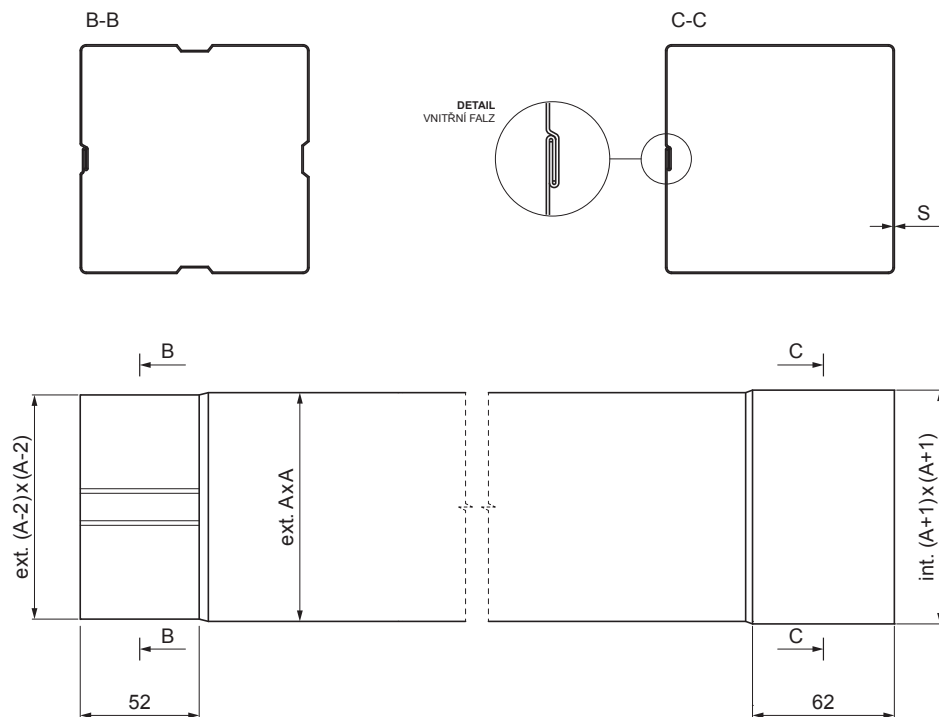

## WH-WZRH

**W** Hliník – Natur

Rozměry [mm]		
Jmenovitá velikost	S	A
80 x 80	0,55	80
100 x 100	0,55	100
120 x 120	0,55	120

INDEX	ZMĚNA	DATUM	PODPIS				
ZN. MAT.						T.O.	HMOTNOST kg
ROZM.–POLOT						STN	TR.Č.
POM. ZAŘ.						POZN.	Č.POZICE
VYPR. Ing. Kluska M.						STARÝ V.	Č.V.
PRESK.							
TECHNOL.	TECHNOL.						
NÁZEV	Svodová roura hranatá [s=0,70]					Počet listů	WH-WZRH
							List