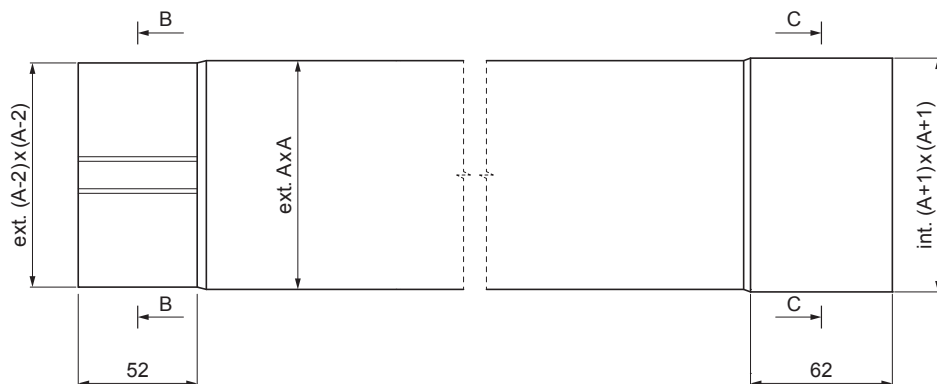

TECHNICKÝ LIST

SVODOVÁ ROURA HRANATÁ [s=0,70]

WH-WZRH

B-B

C-C

DETAIL
VNITŘNÍ FALZ

MZ Hliník lakovaný – Mechově zelená – RAL 6005

INDEX	ZMĚNA	DATUM	PODPIS				
ZN. MAT.							T.O.
ROZM.-POLOT							
POM. ZAŘ.					STN		TR.Č.
VYPR.	Ing. Kluska M.				POZN.		Č.POZICE
PRESK.							
TECHNOL.	TECHNOL.				STARÝ V.		Č.V.
NÁZEV	Svodová roura hranatá [s=0,70]				Počet listů	WH-WZRH	List 

Rozměry [mm]		
Jmenovitá velikost	S	A
80 x 80	0,70	80
100 x 100	0,70	100
120 x 120	0,70	120

Vytvořeno: 06.06.2026 20:14:11

Technické změny vyhrazeny