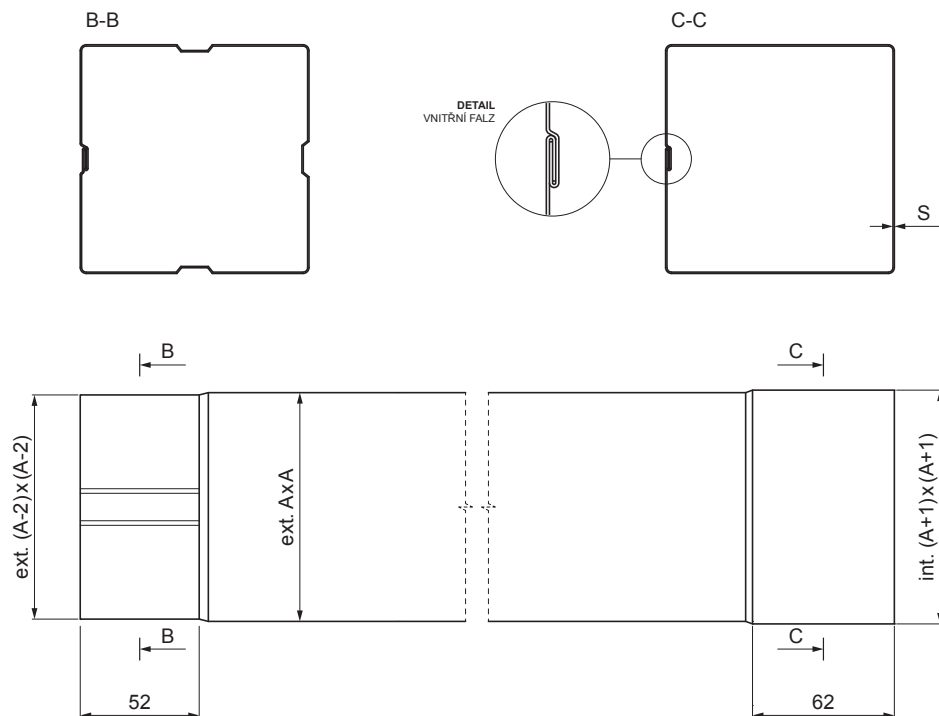

TECHNICKÝ LIST

SVODOVÁ ROURA HRANATÁ [s=0,70]

WH-WZRH

B Hliník lakovaný – Bílá – RAL 9010

INDEX	ZMĚNA	DATUM	PODPIS	  
ZN. MAT.				
ROZM.–POLOT		T.O.	HMOTNOST kg	MER.
POM. ZAŘ.			STN	TR.Č.
VYPR. Ing. Kluska M.			POZN.	Č.POZICE
PRESK.			STARÝ V.	Č.V.
TECHNOL.	TECHNOL.			
NÁZEV	Svodová roura hranatá [s=0,70]		Počet listů	WH-WZRH List 

Vytvořeno: 21.04.2026 22:43:37

Technické změny vyhrazeny

Rozměry [mm]		
Jmenovitá velikost	S	A
80 x 80	0,70	80
100 x 100	0,70	100
120 x 120	0,70	120