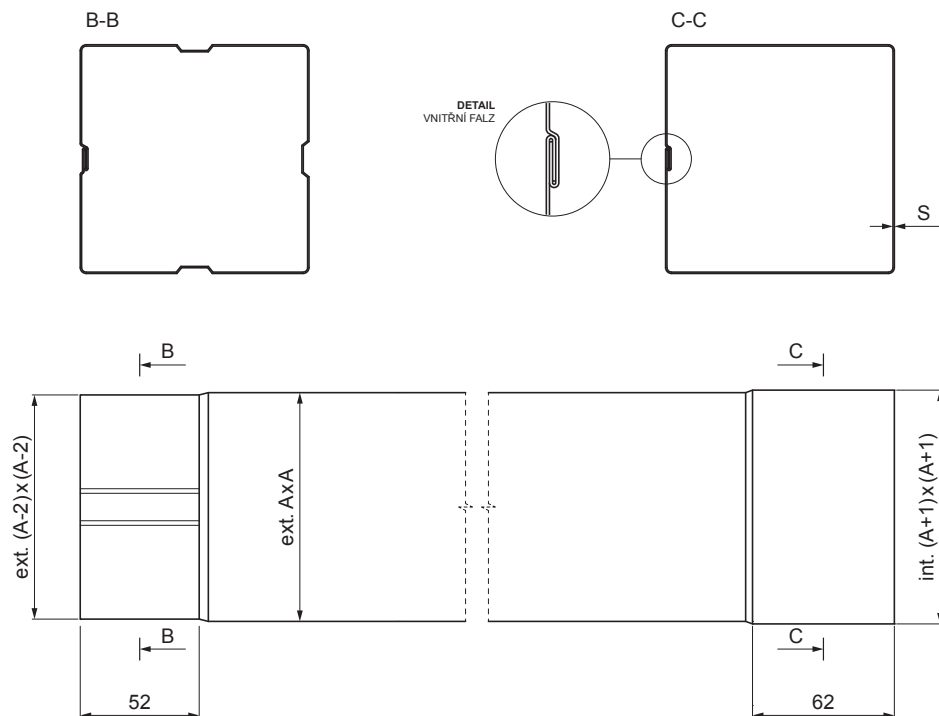

TECHNICKÝ LIST

SVODOVÁ ROURA HRANATÁ [s=0,70]

WH-WZRH

B Hliník lakovaný – Bílá – RAL 9010

INDEX	ZMĚNA	DATUM	PODPIS	  
ZN. MAT.				
ROZM.–POLOT		T.O.	HMOTNOST kg	MER.
POM. ZAŘ.			STN	TR.Č.
VYPR. Ing. Kluska M.			POZN.	Č.POZICE
PRESK.			STARÝ V.	Č.V.
TECHNOL.	TECHNOL.			
NÁZEV	Svodová roura hranatá [s=0,70]		Počet listů	WH-WZRH List 

Vytvořeno: 21.04.2026 21:23:05

Technické změny vyhrazeny

Rozměry [mm]		
Jmenovitá velikost	S	A
80 x 80	0,70	80
100 x 100	0,70	100
120 x 120	0,70	120