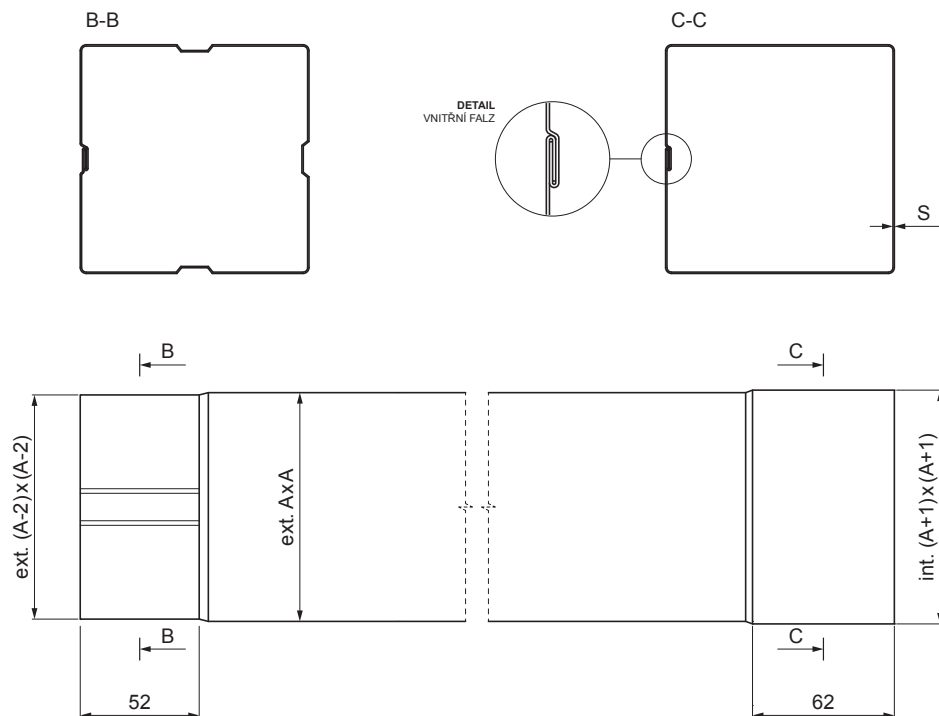

TECHNICKÝ LIST

SVODOVÁ ROURA HRANATÁ [s=0,70]

WH-WZRH

OC Hliník lakovaný – Ocelově červená – RAL 3009

Rozměry [mm]		
Jmenovitá velikost	S	A
80 x 80	0,70	80
100 x 100	0,70	100
120 x 120	0,70	120

INDEX	ZMĚNA	DATUM	PODPIS	KJG QUALITY®	Scan code for 3D model	
ZN. MAT.						
ROZM.–POLOT		T.O.		HMOTNOST kg	MER.	
POM. ZAŘ.				STN	TR.Č.	
VYPR. Ing. Kluska M.				POZN.	Č.POZICE	
PRESK.						
TECHNOL.	TECHNOL.			STARÝ V.	Č.V.	
NÁZEV	Svodová roura hranatá [s=0,70]			Počet listů	WH-WZRH	List