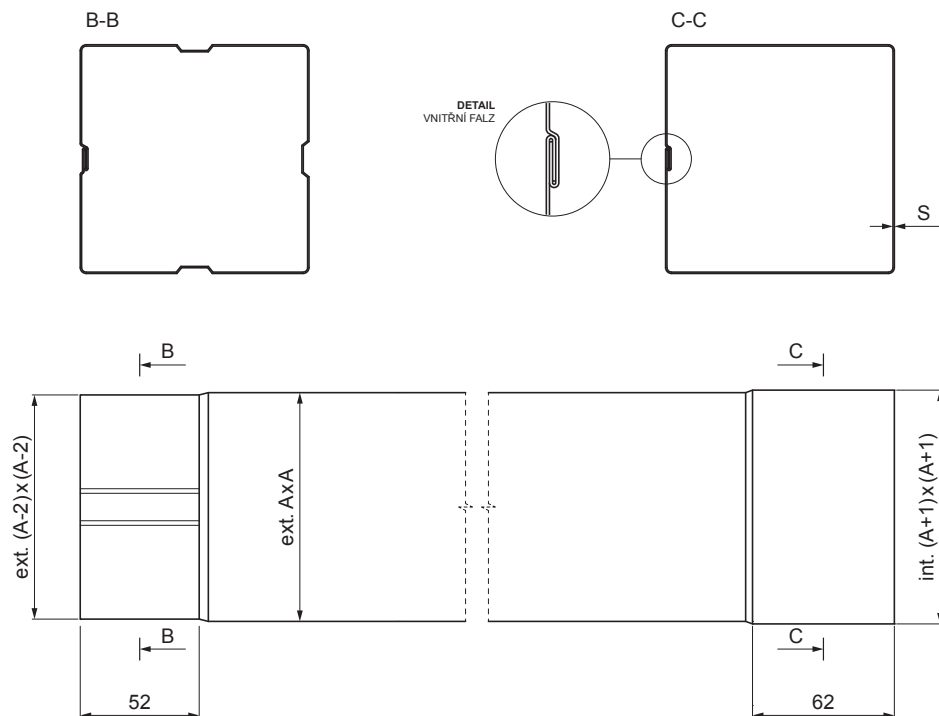

TECHNICKÝ LIST

SVODOVÁ ROURA HRANATÁ [s=0,70]

WH-WZRH

BH Hliník lakovaný – Bílo hliníková – RAL 9006

INDEX	ZMĚNA	DATUM	PODPIS	  
ZN. MAT.				
ROZM.–POLOT		T.O.	HMOTNOST kg	MER.
POM. ZAŘ.			STN	TR.Č.
VYPR. Ing. Kluska M.			POZN.	Č.POZICE
PRESK.			STARÝ V.	Č.V.
TECHNOL.	TECHNOL.			
NÁZEV	Svodová roura hranatá [s=0,70]		Počet listů	WH-WZRH List 

Rozměry [mm]		
Jmenovitá velikost	S	A
80 x 80	0,70	80
100 x 100	0,70	100
120 x 120	0,70	120

Vytvořeno: 07.06.2026 11:38:41

Technické změny vyhrazeny