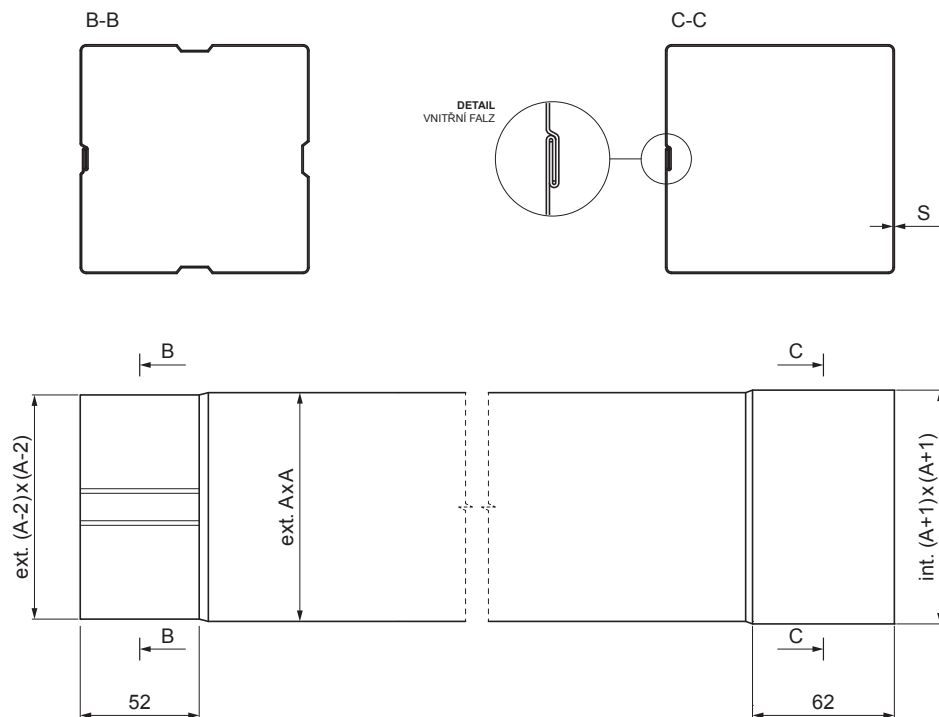

TECHNICKÝ LIST

SVODOVÁ ROURA HRANATÁ [s=0,70]

WH-WZRH

BH Hliník lakovaný – Bílo hliníková – RAL 9006

INDEX	ZMĚNA	DATUM	PODPIS	  
ZN. MAT.				
ROZM.–POLOT		T.O.	HMOTNOST kg	MER.
POM. ZAŘ.			STN	TR.Č.
VYPR. Ing. Kluska M.			POZN.	Č.POZICE
PRESK.			STARÝ V.	Č.V.
TECHNOL.	TECHNOL.			
NÁZEV	Svodová roura hranatá [s=0,70]		Počet listů	WH-WZRH List 

Vytvořeno: 22.04.2026 04:56:47

Technické změny vyhrazeny

Rozměry [mm]		
Jmenovitá velikost	S	A
80 x 80	0,70	80
100 x 100	0,70	100
120 x 120	0,70	120