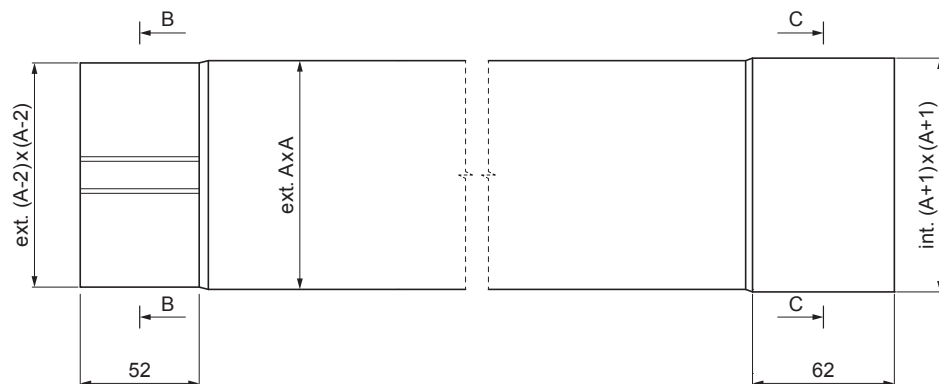

## WH-WZRH

B-B

C-C

DETAIL  
VNITŘNÍ FALZ

**ZH** Hliník lakovaný – Zeleno hnědá – RAL 7013

INDEX	ZMĚNA	DATUM	PODPIS	  
ZN. MAT.				
ROZM.–POLOT		T.O.	HMOTNOST kg	MER.
POM. ZAŘ.			STN	TR.Č.
VYPR. Ing. Kluska M.			POZN.	Č.POZICE
PRESK.			STARÝ V.	Č.V.
TECHNOL.	TECHNOL.			
NÁZEV	Svodová roura hranatá [s=0,70]		Počet listů	WH-WZRH List 

Vytvořeno: 22.04.2026 17:08:42

Technické změny vyhrazeny

Rozměry [mm]		
Jmenovitá velikost	S	A
80 x 80	0,70	80
100 x 100	0,70	100
120 x 120	0,70	120