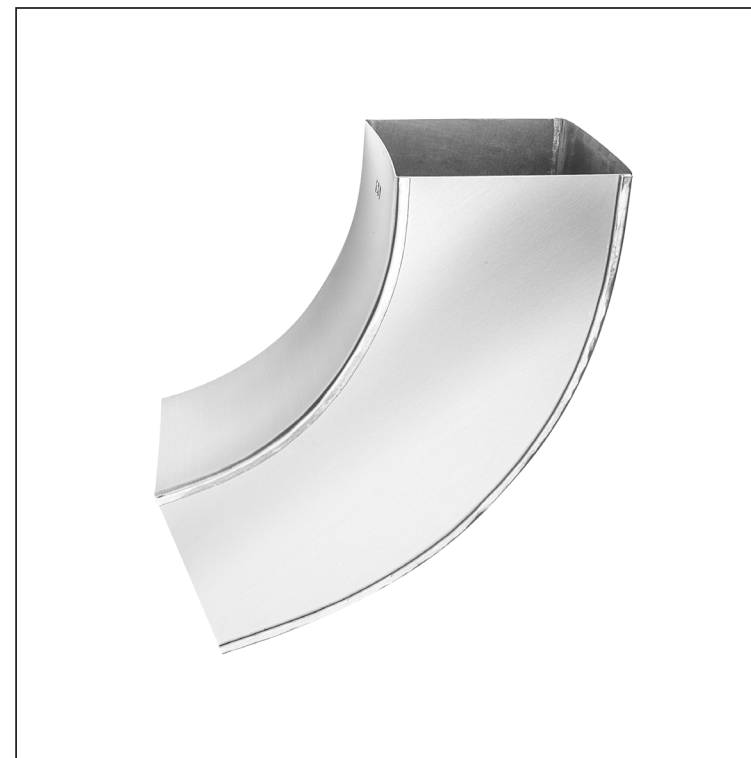

TECHNICKÝ LIST

SVODOVÉ KOLENO HRANATÉ 72°

WH-WKH

W Hliník – Natur

INDEX	ZMĚNA	DATUM	PODPIS	
ZN. MAT.				
ROZM.–POLOT		T.O.	HMOTNOST kg	MER.
POM. ZAŘ.			STN	TR.Č.
VYPR. Ing. Kluska M.			POZN.	Č.POZICE
PRESK.				
TECHNOL.	TECHNOL.		STARÝ V.	Č.V.
NÁZEV	Svodové koleno hranaté 72°		Počet listů	WH-WKH List

Vytvořeno: 21.04.2026 21:50:36

Technické změny vyhrazeny

Rozměry [mm]			
Jmenovitá velikost	AxA	A1xA1	L
120/120	118 x 118	123 x 123	300