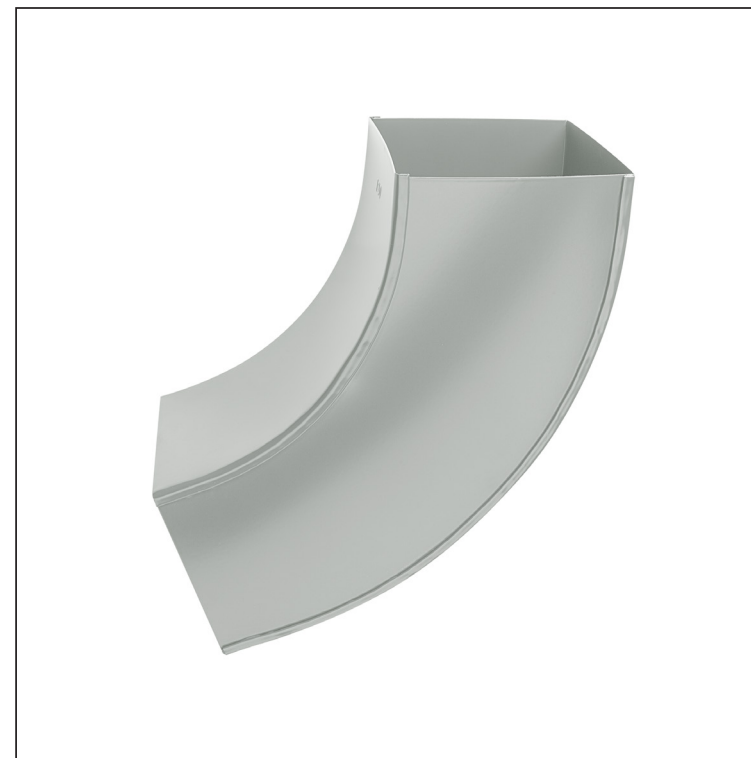

TECHNICKÝ LIST

SVODOVÉ KOLENO HRANATÉ 72°

WH-WKH

ZS Hliník lakovaný – Zinkově šedá – RAL extra

Rozměry [mm]			
Jmenovitá velikost	AxA	A1xA1	L
80/80	78 x 78	83 x 83	210
100/100	98 x 98	103 x 103	270

INDEX	ZMĚNA	DATUM	PODPIS	  
ZN. MAT.				
ROZM.–POLOT		T.O.	HMOTNOST kg	MER.
POM. ZAŘ.			STN	TR.Č.
VYPR. Ing. Kluska M.			POZN.	Č.POZICE
PRESK.			STARÝ V.	Č.V.
TECHNOL.	TECHNOL.			
NÁZEV	Svodové koleno hranaté 72°		Počet listů	WH-WKH List 

Vytvořeno: 22.04.2026 05:55:12

Technické změny vyhrazeny

TECHNICKÝ LIST

SVODOVÉ KOLENO HRANATÉ 72°

WH-WKH

ZS Hliník lakovaný – Zinkově šedá – RAL extra

INDEX	ZMĚNA	DATUM	PODPIS	  
ZN. MAT.				
ROZM.–POLOT		T.O.	HMOTNOST kg	MER.
POM. ZAŘ.			STN	TR.Č.
VYPR. Ing. Kluska M.			POZN.	Č.POZICE
PRESK.				
TECHNOL.	TECHNOL.		STARÝ V.	Č.V.
NÁZEV	Svodové koleno hranaté 72°		Počet listů	WH-WKH List 