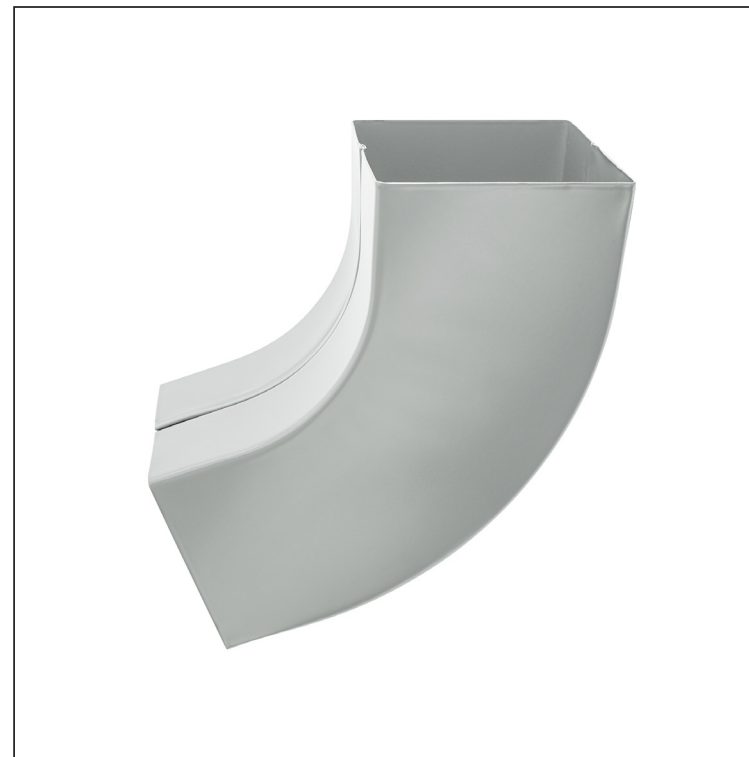

TECHNICKÝ LIST

SVODOVÉ KOLENO HRANATÉ 72°

WH-WKH

ZS Hliník lakovaný – Zinkově šedá – RAL extra

Rozměry [mm]			
Jmenovitá velikost	AxA	A1xA1	L
80/80	78 x 78	83 x 83	210
100/100	98 x 98	103 x 103	270

INDEX	ZMĚNA	DATUM	PODPIS	  
ZN. MAT.				
ROZM.–POLOT		T.O.	HMOTNOST kg	MER.
POM. ZAŘ.			STN	TR.Č.
VYPR. Ing. Kluska M.			POZN.	Č.POZICE
PRESK.			STARÝ V.	Č.V.
TECHNOL.	TECHNOL.			
NÁZEV	Svodové koleno hranaté 72°		Počet listů	WH-WKH List 

Vytvořeno: 06.06.2026 20:40:19

Technické změny vyhrazeny

TECHNICKÝ LIST

SVODOVÉ KOLENO HRANATÉ 72°

WH-WKH

ZS Hliník lakovaný – Zinkově šedá – RAL extra

INDEX	ZMĚNA	DATUM	PODPIS				
ZN. MAT.							T.O.
ROZM.–POLOT							
POM. ZAŘ.					STN		TR.Č.
VYPR.	Ing. Kluska M.				POZN.		Č.POZICE
PRESK.							
TECHNOL.		TECHNOL.			STARÝ V.		Č.V.
NÁZEV	Svodové koleno hranaté 72°				Počet listů	WH-WKH	List 