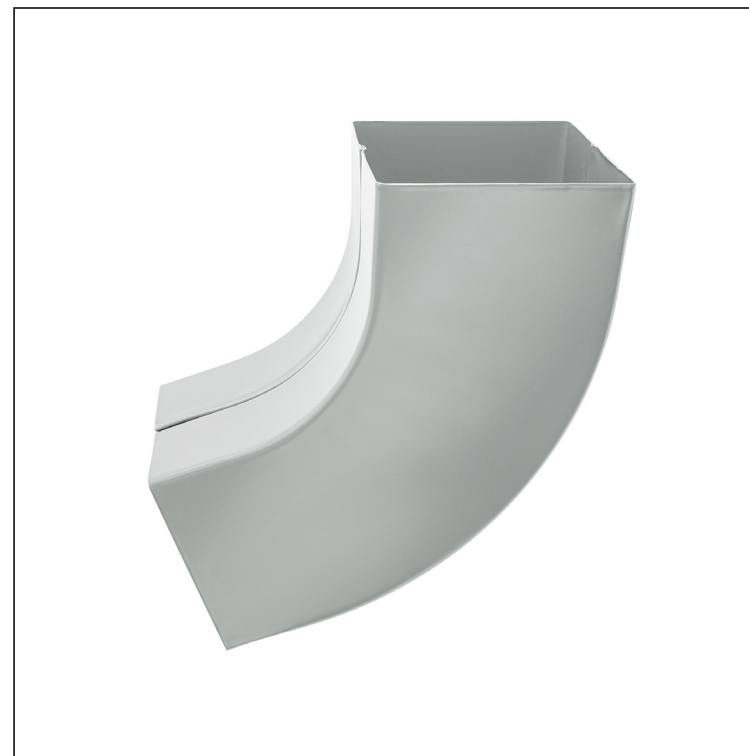

TECHNICKÝ LIST

SVODOVÉ KOLENO HRANATÉ 72°

WH-WKH

ZS Hliník lakovaný – Zinkově šedá – RAL extra

Rozměry [mm]			
Jmenovitá velikost	AxA	A1xA1	L
80/80	78 x 78	83 x 83	210
100/100	98 x 98	103 x 103	270

INDEX	ZMĚNA	DATUM	PODPIS	  
ZN. MAT.				
ROZM.–POLOT		T.O.	HMOTNOST kg	MER.
POM. ZAŘ.			STN	TR.Č.
VYPR. Ing. Kluska M.			POZN.	Č.POZICE
PRESK.			STARÝ V.	Č.V.
TECHNOL.	TECHNOL.			
NÁZEV	Svodové koleno hranaté 72°		Počet listů	WH-WKH List 

Vytvořeno: 22.04.2026 05:55:12

Technické změny vyhrazeny

TECHNICKÝ LIST

SVODOVÉ KOLENO HRANATÉ 72°

WH-WKH

ZS Hliník lakovaný – Zinkově šedá – RAL extra

INDEX	ZMĚNA	DATUM	PODPIS	  
ZN. MAT.				
ROZM.–POLOT		T.O.	HMOTNOST kg	MER.
POM. ZAŘ.			STN	TR.Č.
VYPR. Ing. Kluska M.			POZN.	Č.POZICE
PRESK.				
TECHNOL.	TECHNOL.		STARÝ V.	Č.V.
NÁZEV	Svodové koleno hranaté 72°		Počet listů	WH-WKH List 