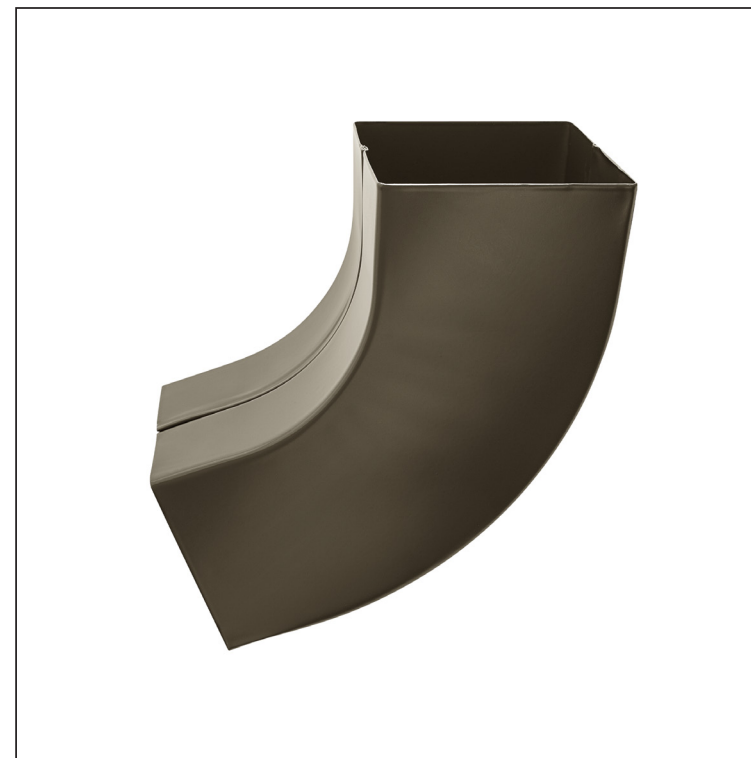

TECHNICKÝ LIST

SVODOVÉ KOLENO HRANATÉ 72°

WH-WKH

ZH Hliník lakovaný – Zeleno hnědá – RAL 7013

Rozměry [mm]			
Jmenovitá velikost	AxA	A1xA1	L
80/80	78 x 78	83 x 83	210
100/100	98 x 98	103 x 103	270

INDEX	ZMĚNA	DATUM	PODPIS	
ZN. MAT.				
ROZM.–POLOT		T.O.	HMOTNOST kg	MER.
POM. ZAŘ.			STN	TR.Č.
VYPR. Ing. Kluska M.			POZN.	Č.POZICE
PRESK.			STARÝ V.	Č.V.
TECHNOL.	TECHNOL.			
NÁZEV	Svodové koleno hranaté 72°		Počet listů	WH-WKH List

Vytvořeno: 21.04.2026 12:58:56

Technické změny vyhrazeny