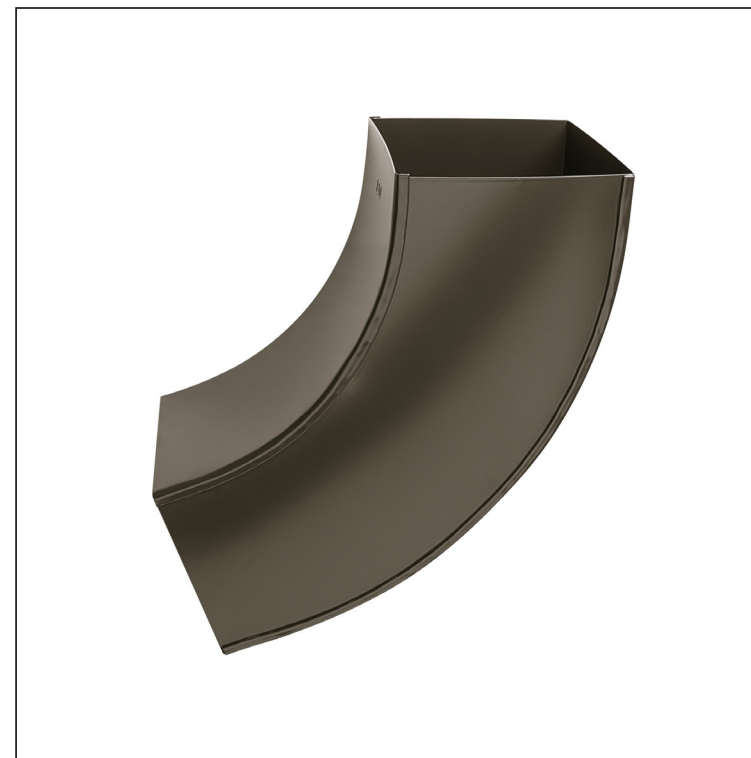

TECHNICKÝ LIST

SVODOVÉ KOLENO HRANATÉ 72°

WH-WKH

ZH Hliník lakovaný – Zeleno hnědá – RAL 7013

INDEX	ZMĚNA	DATUM	PODPIS					
ZN. MAT.						T.O.	HMOTNOST kg	MER.
ROZM.-POLOT								
POM. ZAŘ.					STN		TR.Č.	
VYPR.	Ing. Kluska M.				POZN.		Č.POZICE	
PRESK.								
TECHNOL.		TECHNOL.			STARÝ V.		Č.V.	
NÁZEV	Svodové koleno hranaté 72°				Počet listů	WH-WKH	List	

Rozměry [mm]			
Jmenovitá velikost	AxA	A1xA1	L
120/120	118 x 118	123 x 123	300

Vytvořeno: 21.04.2026 12:58:56

Technické změny vyhrazeny