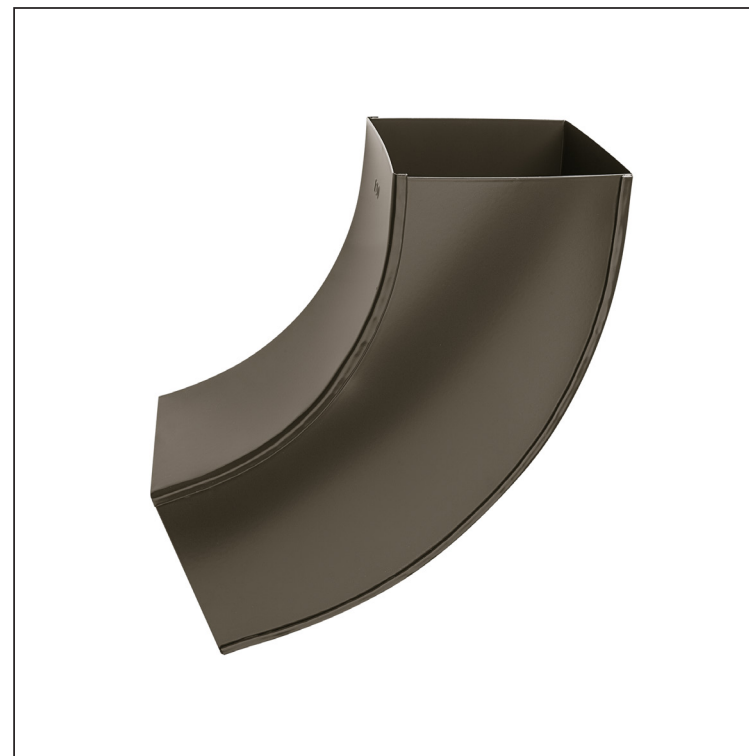

TECHNICKÝ LIST

SVODOVÉ KOLENO HRANATÉ 72°

WH-WKH

ZH Hliník lakovaný – Zeleno hnědá – RAL 7013

Rozměry [mm]			
Jmenovitá velikost	AxA	A1xA1	L
80/80	78 x 78	83 x 83	210
100/100	98 x 98	103 x 103	270

INDEX	ZMĚNA	DATUM	PODPIS	  
ZN. MAT.				
ROZM.–POLOT		T.O.	HMOTNOST kg	MER.
POM. ZAŘ.			STN	TR.Č.
VYPR. Ing. Kluska M.			POZN.	Č.POZICE
PRESK.			STARÝ V.	Č.V.
TECHNOL.	TECHNOL.			
NÁZEV	Svodové koleno hranaté 72°		Počet listů	WH-WKH List 

Vytvořeno: 23.04.2026 12:57:04

Technické změny vyhrazeny

TECHNICKÝ LIST

SVODOVÉ KOLENO HRANATÉ 72°

WH-WKH

ZH Hliník lakovaný – Zeleno hnědá – RAL 7013

INDEX	ZMĚNA	DATUM	PODPIS				
ZN. MAT.							T.O.
ROZM.-POLOT							
POM. ZAŘ.					STN		TR.Č.
VYPR.	Ing. Kluska M.				POZN.		Č.POZICE
PRESK.							
TECHNOL.		TECHNOL.			STARÝ V.		Č.V.
NÁZEV	Svodové koleno hranaté 72°				Počet listů	WH-WKH	List 