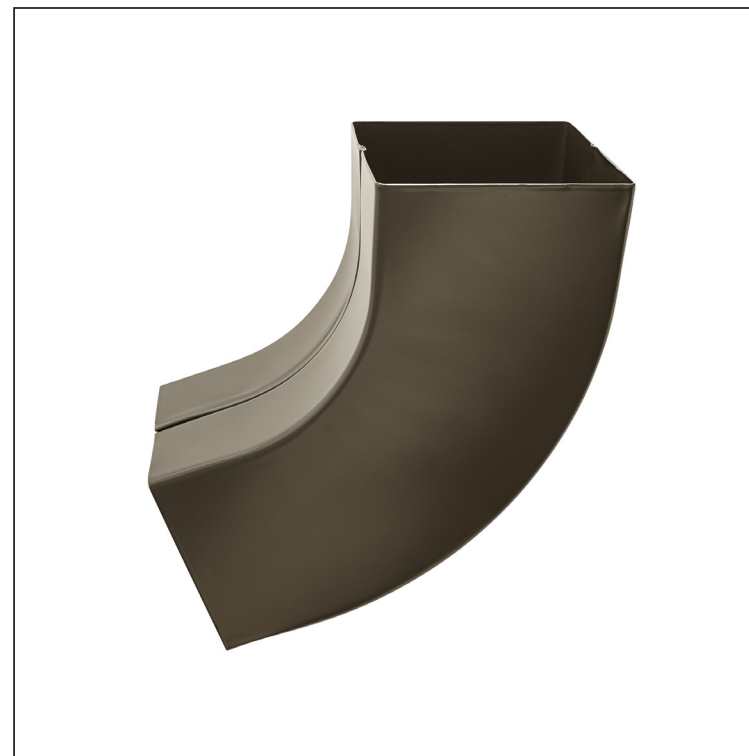

TECHNICKÝ LIST

SVODOVÉ KOLENO HRANATÉ 72°

WH-WKH

ZH Hliník lakovaný – Zeleno hnědá – RAL 7013

Rozměry [mm]			
Jmenovitá velikost	AxA	A1xA1	L
80/80	78 x 78	83 x 83	210
100/100	98 x 98	103 x 103	270

INDEX	ZMĚNA	DATUM	PODPIS	  
ZN. MAT.				
ROZM.–POLOT		T.O.	HMOTNOST kg	MER.
POM. ZAŘ.			STN	TR.Č.
VYPR. Ing. Kluska M.			POZN.	Č.POZICE
PRESK.			STARÝ V.	Č.V.
TECHNOL.	TECHNOL.			
NÁZEV	Svodové koleno hranaté 72°		Počet listů	WH-WKH List 

Vytvořeno: 23.04.2026 12:57:04

Technické změny vyhrazeny

TECHNICKÝ LIST

SVODOVÉ KOLENO HRANATÉ 72°

WH-WKH

ZH Hliník lakovaný – Zeleno hnědá – RAL 7013

INDEX	ZMĚNA	DATUM	PODPIS				
ZN. MAT.							T.O.
ROZM.-POLOT							
POM. ZAŘ.					STN		TR.Č.
VYPR.	Ing. Kluska M.				POZN.		Č.POZICE
PRESK.							
TECHNOL.		TECHNOL.			STARÝ V.		Č.V.
NÁZEV	Svodové koleno hranaté 72°				Počet listů	WH-WKH	List 