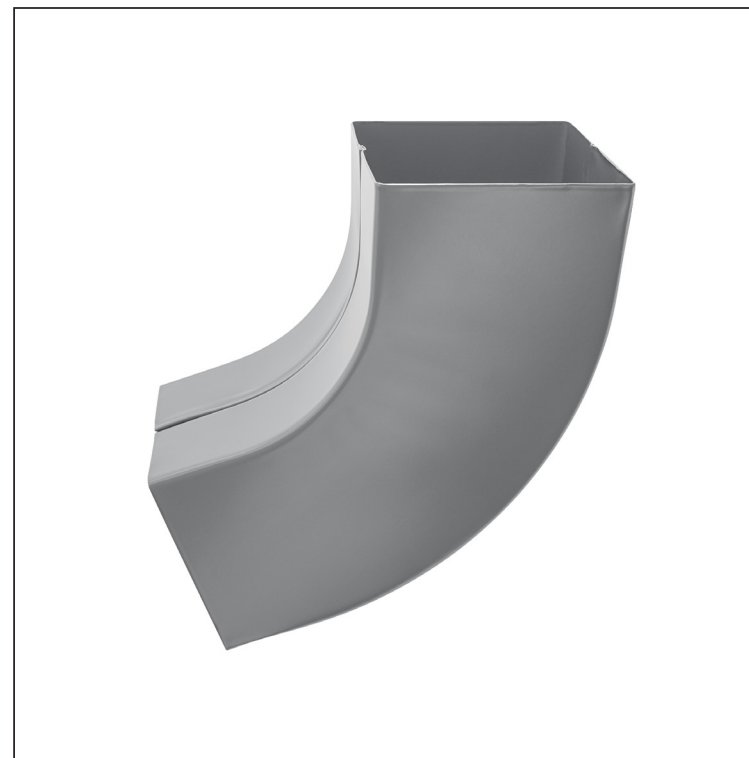

# SVODOVÉ KOLENO HRANATÉ 72°

## WH-WKH

**SS** Hliník lakovaný – Světle šedá – RAL 7005

Rozměry [mm]			
Jmenovitá velikost	AxA	A1xA1	L
80/80	78 x 78	83 x 83	210
100/100	98 x 98	103 x 103	270

INDEX	ZMĚNA	DATUM	PODPIS	  
ZN. MAT.				
ROZM.–POLOT		T.O.	HMOTNOST kg	MER.
POM. ZAŘ.			STN	TR.Č.
VYPR. Ing. Kluska M.			POZN.	Č.POZICE
PRESK.			STARÝ V.	Č.V.
TECHNOL.	TECHNOL.			
NÁZEV	Svodové koleno hranaté 72°		Počet listů	WH-WKH List 