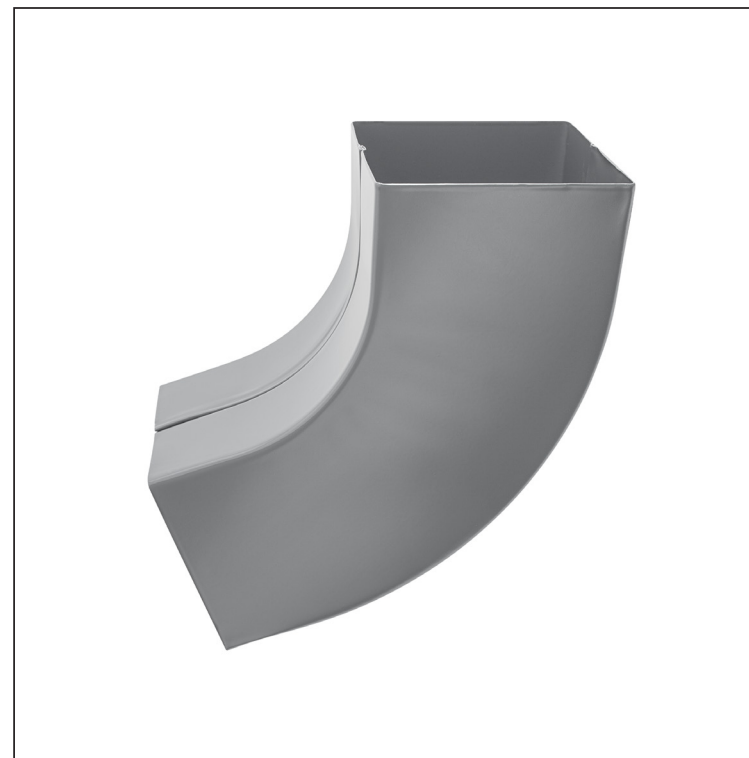

TECHNICKÝ LIST

SVODOVÉ KOLENO HRANATÉ 72°

WH-WKH

SS Hliník lakovaný – Světle šedá – RAL 7005

Rozměry [mm]			
Jmenovitá velikost	AxA	A1xA1	L
80/80	78 x 78	83 x 83	210
100/100	98 x 98	103 x 103	270

INDEX	ZMĚNA	DATUM	PODPIS	  
ZN. MAT.				
ROZM.–POLOT		T.O.	HMOTNOST kg	MER.
POM. ZAŘ.			STN	TR.Č.
VYPR. Ing. Kluska M.			POZN.	Č.POZICE
PRESK.			STARÝ V.	Č.V.
TECHNOL.	TECHNOL.			
NÁZEV	Svodové koleno hranaté 72°		Počet listů	WH-WKH List 

Vytvořeno: 05.06.2026 14:41:45

Technické změny vyhrazeny

TECHNICKÝ LIST

SVODOVÉ KOLENO HRANATÉ 72°

WH-WKH

SS Hliník lakovaný – Světle šedá – RAL 7005

INDEX	ZMĚNA	DATUM	PODPIS				
ZN. MAT.							T.O.
ROZM.–POLOT							
POM. ZAŘ.					STN		TR.Č.
VYPR.	Ing. Kluska M.				POZN.		Č.POZICE
PRESK.							
TECHNOL.		TECHNOL.			STARÝ V.		Č.V.
NÁZEV	Svodové koleno hranaté 72°				Počet listů	WH-WKH	List 

Rozměry [mm]			
Jmenovitá velikost	AxA	A1xA1	L
120/120	118 x 118	123 x 123	300

Vytvořeno: 05.06.2026 14:41:45

Technické změny vyhrazeny