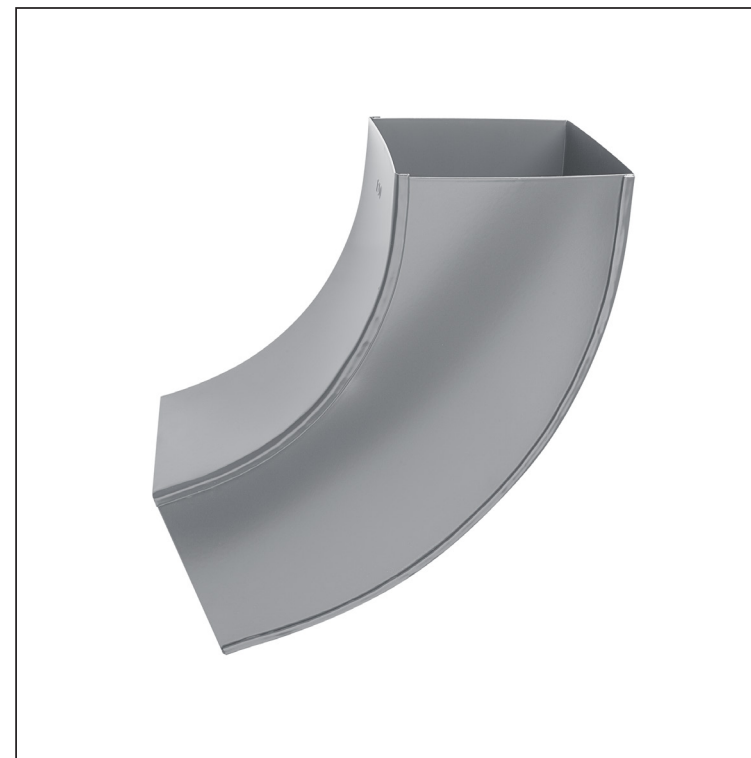

TECHNICKÝ LIST

SVODOVÉ KOLENO HRANATÉ 72°

WH-WKH

SS Hliník lakovaný – Světle šedá – RAL 7005

Rozměry [mm]			
Jmenovitá velikost	AxA	A1xA1	L
80/80	78 x 78	83 x 83	210
100/100	98 x 98	103 x 103	270

INDEX	ZMĚNA	DATUM	PODPIS	  
ZN. MAT.				
ROZM.–POLOT		T.O.	HMOTNOST kg	MER.
POM. ZAŘ.			STN	TR.Č.
VYPR. Ing. Kluska M.			POZN.	Č.POZICE
PRESK.			STARÝ V.	Č.V.
TECHNOL.	TECHNOL.			
NÁZEV	Svodové koleno hranaté 72°		Počet listů	WH-WKH List 

Vytvořeno: 05.06.2026 14:41:45

Technické změny vyhrazeny

TECHNICKÝ LIST

SVODOVÉ KOLENO HRANATÉ 72°

WH-WKH

SS Hliník lakovaný – Světle šedá – RAL 7005

INDEX	ZMĚNA	DATUM	PODPIS				
ZN. MAT.							T.O.
ROZM.–POLOT							
POM. ZAŘ.					STN		TR.Č.
VYPR.	Ing. Kluska M.				POZN.		Č.POZICE
PRESK.							
TECHNOL.		TECHNOL.			STARÝ V.		Č.V.
NÁZEV	Svodové koleno hranaté 72°				Počet listů	WH-WKH	List 