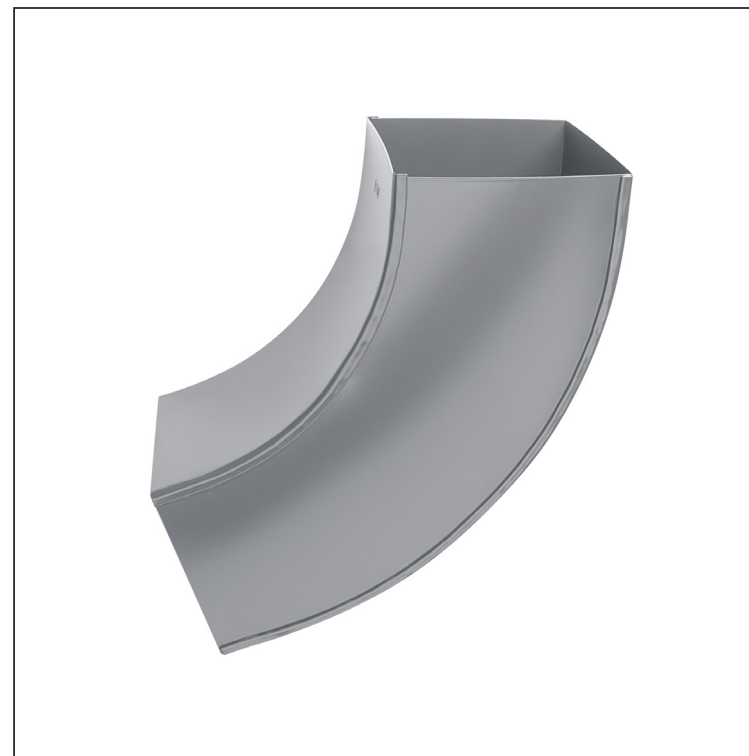

TECHNICKÝ LIST

SVODOVÉ KOLENO HRANATÉ 72°

WH-WKH

SS Hliník lakovaný – Světle šedá – RAL 7005

INDEX	ZMĚNA	DATUM	PODPIS	KJG QUALITY®	Scan code for 3D model			
ZN. MAT.						T.O.	HMOTNOST kg	MER.
ROZM.–POLOT						STN	TR.Č.	
POM. ZAŘ.						POZN.	Č.POZICE	
VYPR.	Ing. Kluska M.					STARÝ V.	Č.V.	
PRESK.								
TECHNOL.		TECHNOL.						
NÁZEV	Svodové koleno hranaté 72°			Počet listů	WH-WKH	List		

Vytvořeno: 21.04.2026 01:52:33

Technické změny vyhrazeny

Rozměry [mm]			
Jmenovitá velikost	AxA	A1xA1	L
120/120	118 x 118	123 x 123	300