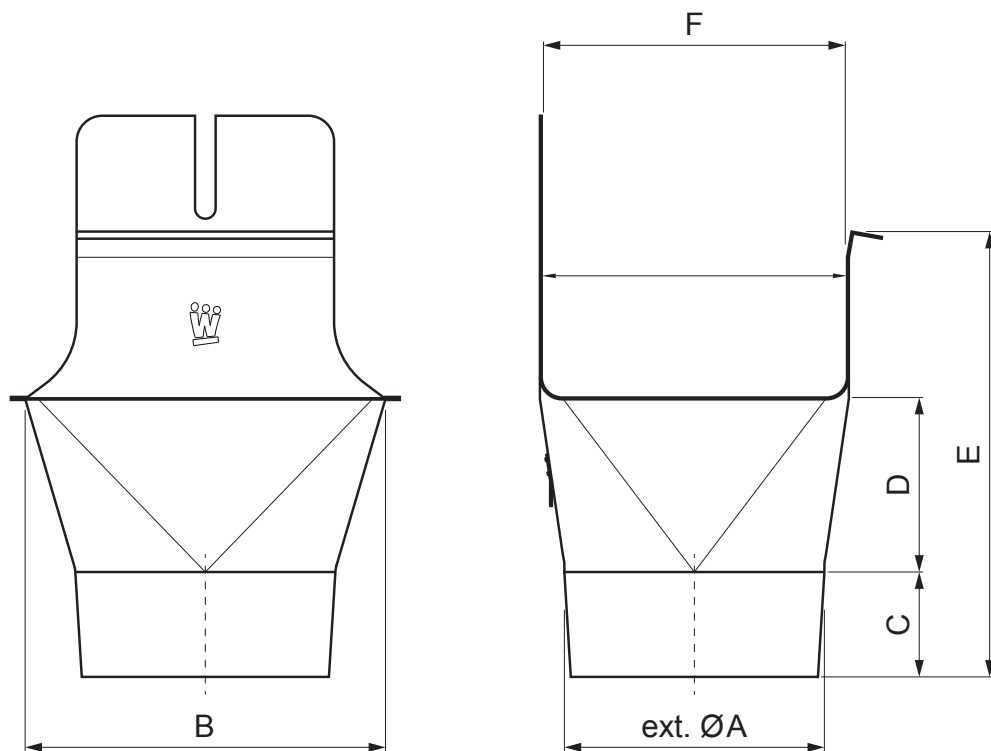

TECHNICKÝ LIST

KOTLÍK ŽLABOVÝ HRANATÝ/PŮLKRUHOVÝ

WH-WKLHG

W Hliník – Natur

INDEX	ZMĚNA	DATUM	PODPIS	KJG QUALITY®	Scan code for 3D model	
ZN. MAT.						
ROZM.-POLOT		T.O.		HMOTNOST kg	MER.	
POM. ZAŘ.				STN.	TR.Č.	
VYPR. Ing. Kluska M.				POZN.	Č.POZICE	
PRESK.						
TECHNOL.	TECHNOL.			STARÝ V.	Č.V.	
NÁZEV	Kotlík žlabový hranatý/půlkruhový			Počet listů	WH-WKLHG	List

Vytvořeno: 06.06.2026 20:49:14

Technické změny vyhrazeny

Rozměry [mm]						
Jmenovitá velikost	ØA	B	C	D	E	F
200/60	60	84	28	36	67	70
250/80	80	111	38	46	91	85
333/100	100	140	46	62	126	120
400/120	120	169	55	73	154	150