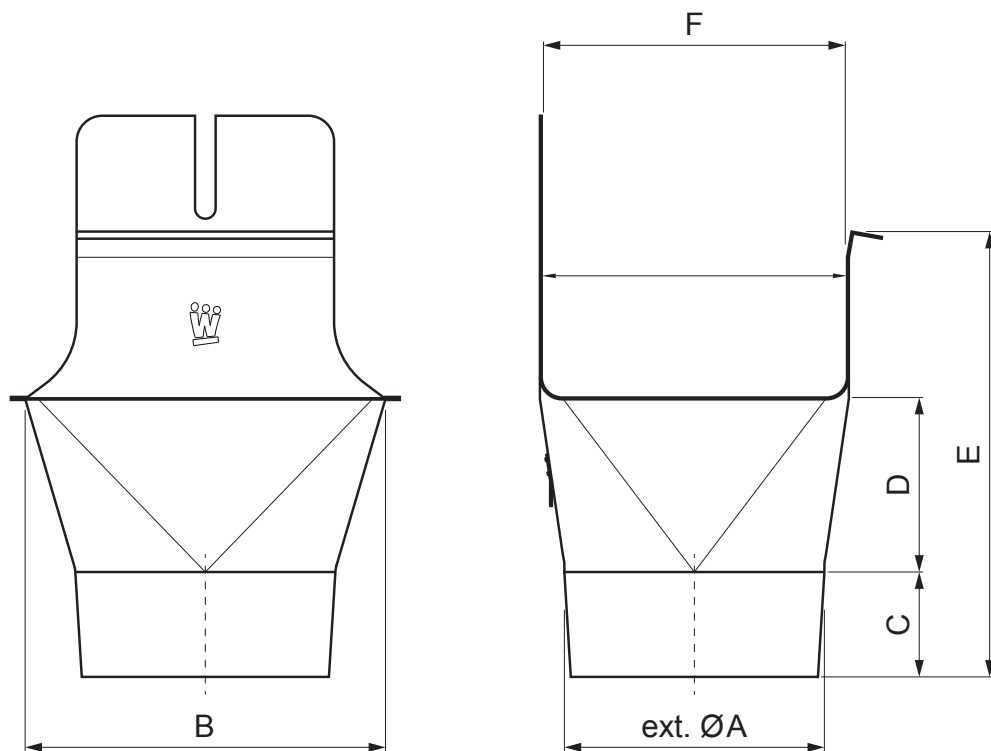

TECHNICKÝ LIST

KOTLÍK ŽLABOVÝ HRANATÝ/PŮLKRUHOVÝ

WH-WKLHG

W Hliník – Natur

INDEX	ZMĚNA	DATUM	PODPIS	KJG QUALITY®	Scan code for 3D model
ZN. MAT.					
ROZM.–POLOT		T.O.		HMOTNOST kg	MER.
POM. ZAŘ.				STN.	TR.Č.
VYPR. Ing. Kluska M.				POZN.	Č.POZICE
PRESK.					
TECHNOL.	TECHNOL.			STARÝ V.	Č.V.
NÁZEV	Kotlík žlabový hranatý/půlkruhový			Počet listů	WH-WKLHG List

Vytvořeno: 20.04.2026 15:18:29

Technické změny vyhrazeny

Rozměry [mm]						
Jmenovitá velikost	ØA	B	C	D	E	F
200/60	60	84	28	36	67	70
250/80	80	111	38	46	91	85
333/100	100	140	46	62	126	120
400/120	120	169	55	73	154	150