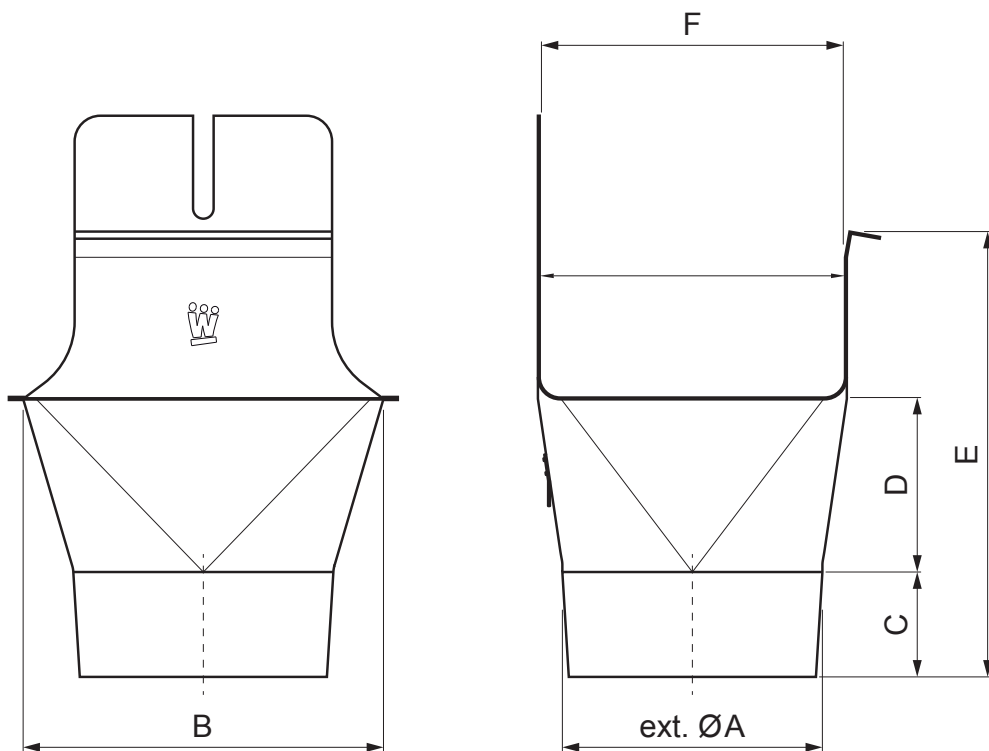

TECHNICKÝ LIST

KOTLÍK ŽLABOVÝ HRANATÝ/PŮLKRUHOVÝ

WH-WKLHG

SS Hliník lakovaný – Světle šedá – RAL 7005

Rozměry [mm]						
Jmenovitá velikost	ØA	B	C	D	E	F
200/60	60	84	28	36	67	70
250/80	80	111	38	46	91	85
333/100	100	140	46	62	126	120
400/120	120	169	55	73	154	150

INDEX	ZMĚNA	DATUM	PODPIS	KJG QUALITY®	Scan code for 3D model	
ZN. MAT.						
ROZM.-POLOT		T.O.		HMOTNOST kg	MER.	
POM. ZAŘ.				STN	TR.Č.	
VYPR. Ing. Kluska M.				POZN.	Č.POZICE	
PRESK.						
TECHNOL.	TECHNOL.			STARÝ V.	Č.V.	
NÁZEV	Kotlík žlabový hranatý/půlkruhový			Počet listů	WH-WKLHG	List