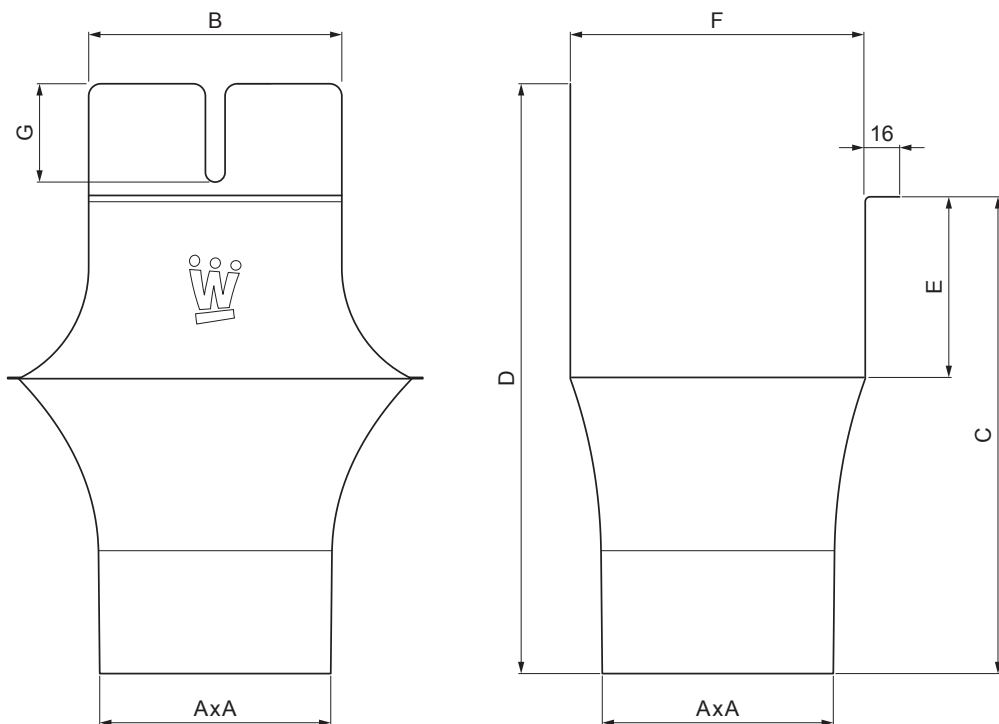

TECHNICKÝ LIST

KOTLÍK ŽLABOVÝ HRANATÝ

WH-WKLH

W Hliník – Natur

Rozměry [mm]							
Jmenovitá velikost	AxA	B	C	D	E	F	G
250-80/80	80x80	80	138	180	41	85	50
333-100/100	100x100	103	176	240	58	120	40
400-120/120	120x120	130	207	276	73	150	50

INDEX	ZMĚNA	DATUM	PODPIS				
ZN. MAT.						T.O.	HMOTNOST kg
ROZM.–POLOT					STN	TR.Č.	
POM. ZAŘ.					POZN.	Č.POZICE	
VYPR. Ing. Kluska M.					STARÝ V.	Č.V.	
PRESK.							
TECHNOL.	TECHNOL.						
NÁZEV	Kotlík žlabový hranatý				Počet listů	WH-WKLH	List