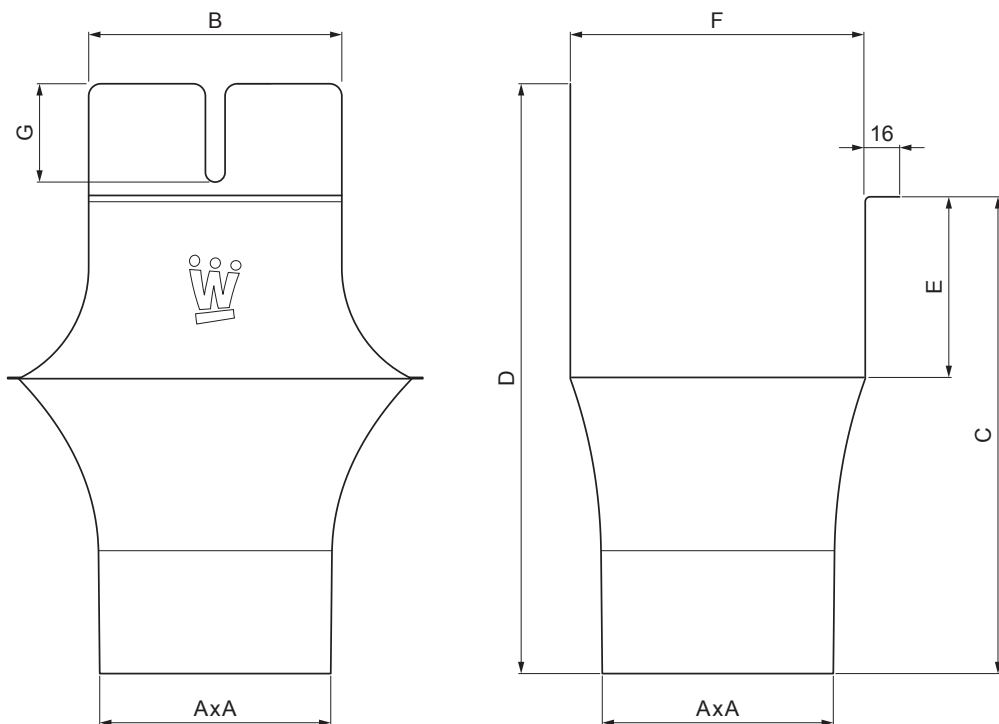

TECHNICKÝ LIST

KOTLÍK ŽLABOVÝ HRANATÝ

WH-WKLH

W Hliník – Natur

Rozměry [mm]							
Jmenovitá velikost	AxA	B	C	D	E	F	G
250-80/80	80x80	80	138	180	41	85	50
333-100/100	100x100	103	176	240	58	120	40
400-120/120	120x120	130	207	276	73	150	50

INDEX	ZMĚNA	DATUM	PODPIS					
ZN. MAT.						T.O.	HMOTNOST kg	MER.
ROZM.–POLOT					STN	TR.Č.		
POM. ZAŘ.					POZN.	Č.POZICE		
VYPR. Ing. Kluska M.					STARÝ V.	Č.V.		
PRESK.								
TECHNOL.	TECHNOL.							
NÁZEV	Kotlík žlabový hranatý				Počet listů	WH-WKLH	List	

Vytvořeno: 06.06.2026 20:49:48

Technické změny vyhrazeny