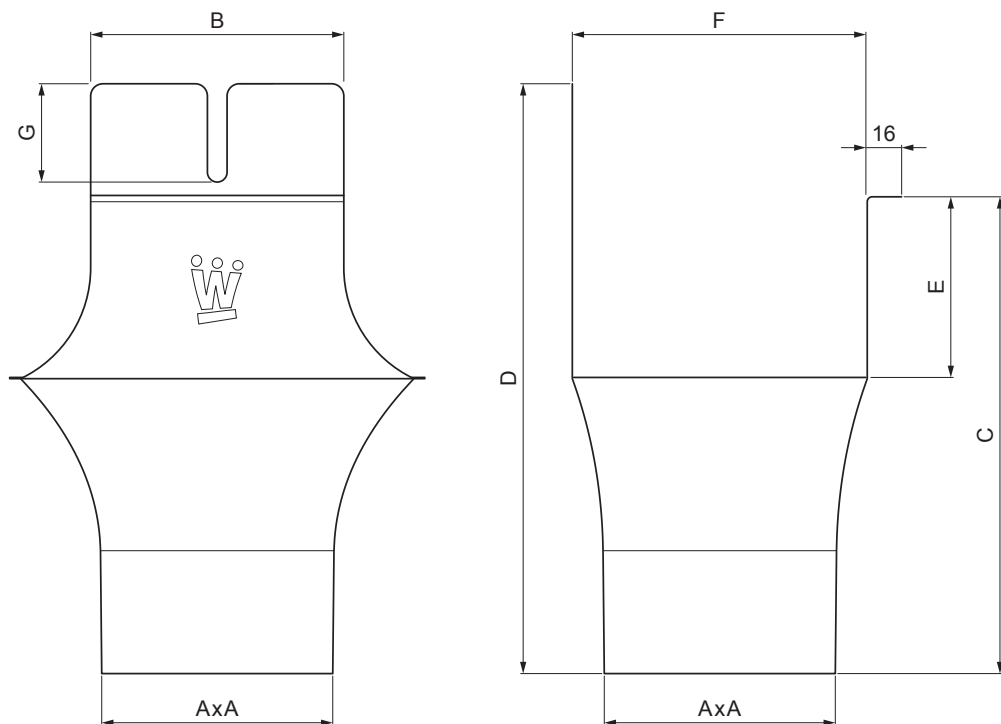

TECHNICKÝ LIST KOTLÍK ŽLABOVÝ HRANATÝ

WH-WKLH

ZS Hliník lakovaný – Zinkově šedá – RAL extra

INDEX	ZMĚNA	DATUM	PODPIS	  
ZN. MAT.				
ROZM.–POLOT		T.O.	HMOTNOST kg	MER.
POM. ZAŘ.			STN	TR.Č.
VYPR. Ing. Kluska M.			POZN.	Č.POZICE
PRESK.				
TECHNOL.	TECHNOL.		STARÝ V.	Č.V.
NÁZEV	Kotlík žlabový hranatý		Počet listů	WH-WKLH List 

Vytvořeno: 21.04.2026 03:43:47

Technické změny vyhrazeny

Rozměry [mm]							
Jmenovitá velikost	AxA	B	C	D	E	F	G
250-80/80	80x80	80	138	180	41	85	50
333-100/100	100x100	103	176	240	58	120	40
400-120/120	120x120	130	207	276	73	150	50