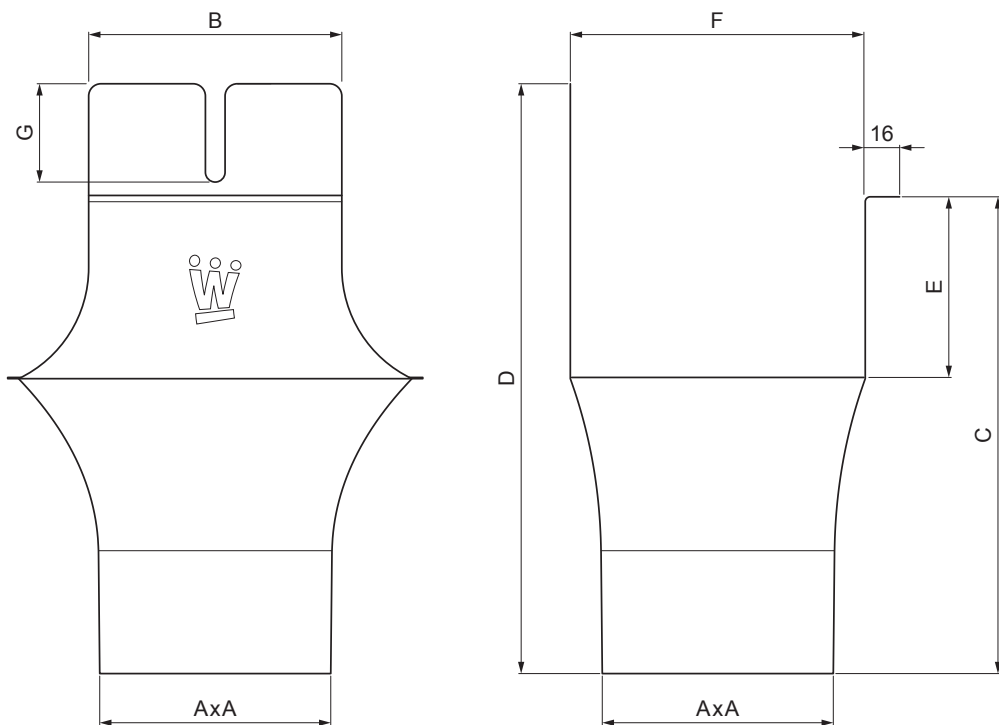

## WH-WKLH

**OC** Hliník lakovaný – Ocelově červená – RAL 3009

Rozměry [mm]							
Jmenovitá velikost	AxA	B	C	D	E	F	G
250-80/80	80x80	80	138	180	41	85	50
333-100/100	100x100	103	176	240	58	120	40
400-120/120	120x120	130	207	276	73	150	50