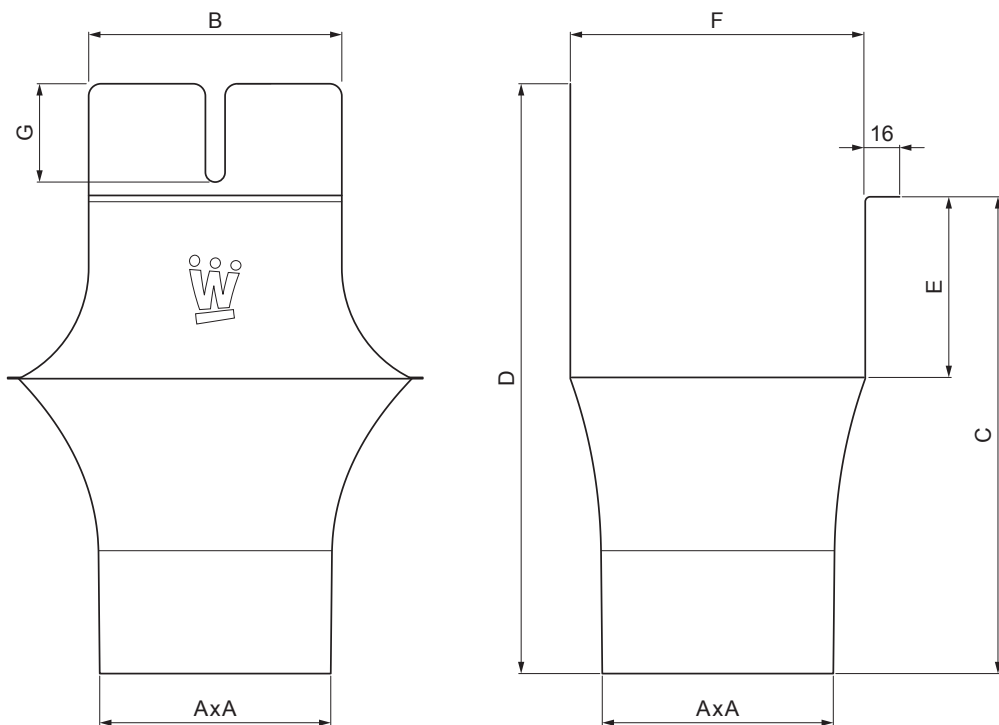

TECHNICKÝ LIST KOTLÍK ŽLABOVÝ HRANATÝ

WH-WKLH

ZH Hliník lakovaný – Zeleno hnědá – RAL 7013

INDEX	ZMĚNA	DATUM	PODPIS				
ZN. MAT.							T.O.
ROZM.-POLOT							
POM. ZAŘ.					STN		TR.Č.
VYPR.	Ing. Kluska M.				POZN.		Č.POZICE
PRESK.							
TECHNOL.	TECHNOL.				STARÝ V.		Č.V.
NÁZEV	Kotlík žlabový hranatý				Počet listů	WH-WKLH	List 

Vytvořeno: 21.04.2026 04:13:17

Technické změny vyhrazeny

Rozměry [mm]							
Jmenovitá velikost	AxA	B	C	D	E	F	G
250-80/80	80x80	80	138	180	41	85	50
333-100/100	100x100	103	176	240	58	120	40
400-120/120	120x120	130	207	276	73	150	50