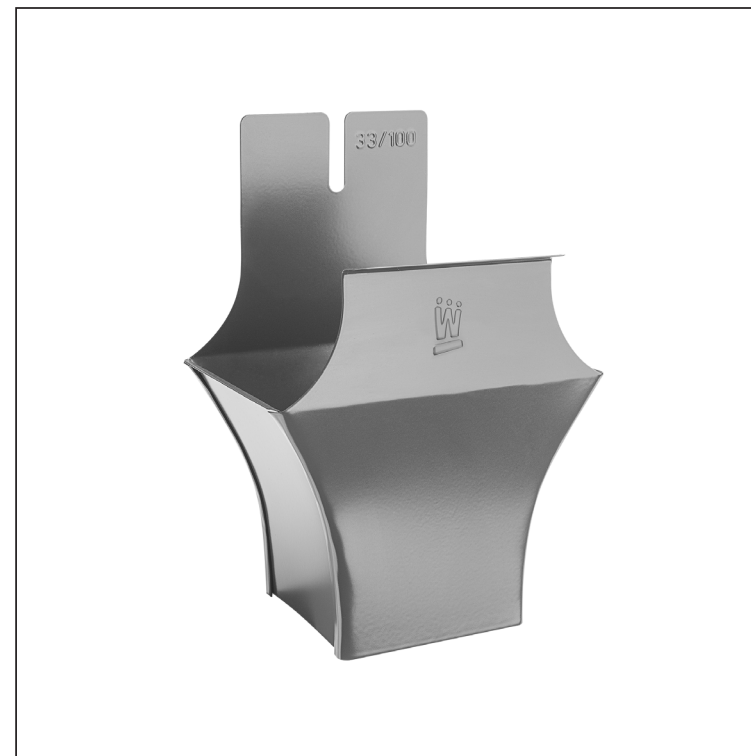

TECHNICKÝ LIST

KOTLÍK ŽLABOVÝ HRANATÝ

WH-WKLH

SS Hliník lakovaný – Světle šedá – RAL 7005

INDEX	ZMĚNA	DATUM	PODPIS	KJG QUALITY®	Scan code for 3D model	
ZN. MAT.						
ROZM.–POLOT		T.O.		HMOTNOST kg	MER.	
POM. ZAŘ.				STN	TR.Č.	
VYPR. Ing. Kluska M.				POZN.	Č.POZICE	
PRESK.						
TECHNOL.	TECHNOL.			STARÝ V.	Č.V.	
NÁZEV	Kotlík žlabový hranatý			Počet listů	WH-WKLH	List

Vytvořeno: 20.04.2026 09:52:41

Technické změny vyhrazeny

Rozměry [mm]							
Jmenovitá velikost	AxA	B	C	D	E	F	G
250-80/80	80x80	80	138	180	41	85	50
333-100/100	100x100	103	176	240	58	120	40
400-120/120	120x120	130	207	276	73	150	50