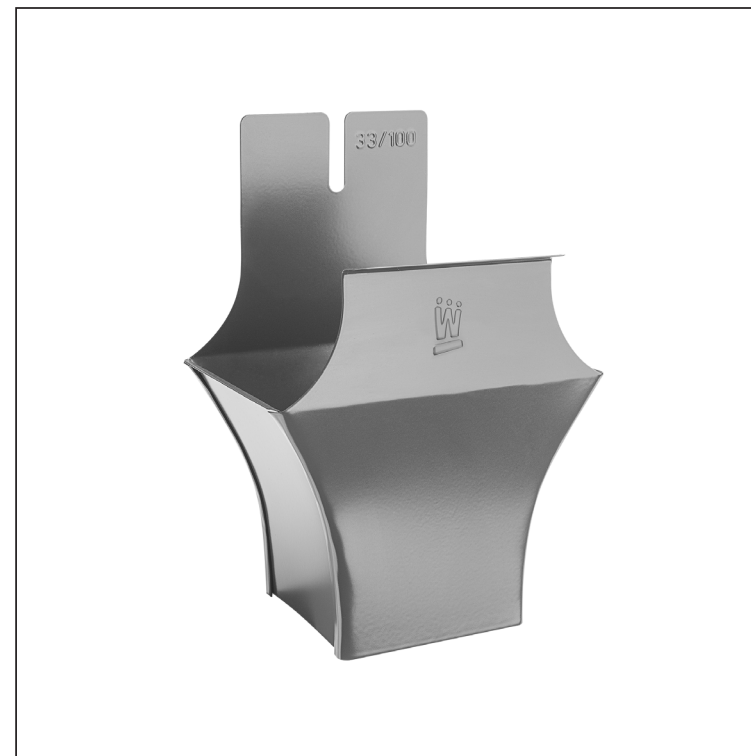

TECHNICKÝ LIST

KOTLÍK ŽLABOVÝ HRANATÝ

WH-WKLH

SS Hliník lakovaný – Světle šedá – RAL 7005

Rozměry [mm]							
Jmenovitá velikost	AxA	B	C	D	E	F	G
250-80/80	80x80	80	138	180	41	85	50
333-100/100	100x100	103	176	240	58	120	40
400-120/120	120x120	130	207	276	73	150	50

INDEX	ZMĚNA	DATUM	PODPIS	KJG QUALITY®	Scan code for 3D model	
ZN. MAT.						
ROZM.–POLOT		T.O.		HMOTNOST kg	MER.	
POM. ZAŘ.				STN	TR.Č.	
VYPR. Ing. Kluska M.				POZN.	Č.POZICE	
PRESK.						
TECHNOL.	TECHNOL.			STARÝ V.	Č.V.	
NÁZEV	Kotlík žlabový hranatý			Počet listů	WH-WKLH	List