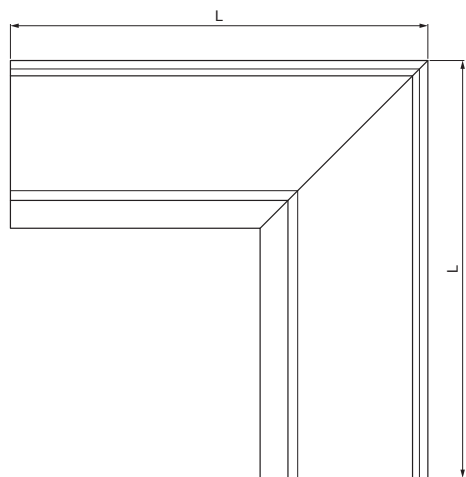

Vytvořeno: 23.04.2026 12:55:17

Technické změny vyhrazeny

Rozměry [mm]					
Jmenovitá velikost	A	B	C	ØD	L
250	55	85	65	18	285
333	75	120	85	20	275

TECHNICKÝ LIST

ROH VNITŘNÍ HRANATÝ

WH-WRIH

ZS Hliník lakovaný – Zinkově šedá – RAL extra

INDEX	ZMĚNA	DATUM	PODPIS			
ZN. MAT.	T.O.		HMOTNOST kg			
ROZM.-POLOT			STN	TR.Č.		
POM. ZAŘ.		POZN.		Č.POZICE		
VYPR.	Ing. Kluska M.		STARÝ V.	Č.V.		
PRESK.	TECHNOL.		NÁZEV		Počet listů	
Roh vnitřní hranatý				WH-WRIH		
				List 		

Vytvořeno: 23.04.2026 12:55:17

Technické změny vyhrazeny

Rozměry [mm]					
Jmenovitá velikost	A	B	C	ØD	L
400	90	150	100	22	400