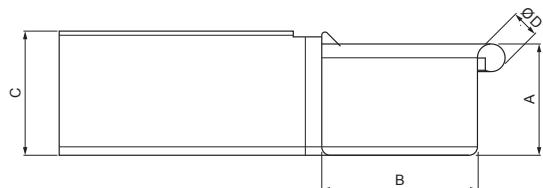

TECHNICKÝ LIST

ROH VNĚJŠÍ HRANATÝ

WH-WRAH

W Hliník – Natur

INDEX	ZMĚNA	DATUM	PODPIS				
ZN. MAT.							T.O.
ROZM.–POLOT							
POM. ZAŘ.					STN		TR.Č.
VYPR.	Ing. Kluska M.				POZN.		Č.POZICE
PRESK.							
TECHNOL.		TECHNOL.			STARÝ V.		Č.V.
NÁZEV	Roh vnější hranatý				Počet listů	WH-WRAH List 	

Vytvořeno: 22.04.2026 09:10:20

Technické změny vyhrazeny

Rozměry [mm]					
Jmenovitá velikost	A	B	C	ØD	L
250	55	85	65	18	300
333	75	120	85	20	300

TECHNICKÝ LIST

ROH VNĚJŠÍ HRANATÝ

WH-WRAH

W Hliník – Natur

INDEX	ZMĚNA	DATUM	PODPIS				
ZN. MAT.							T.O.
ROZM.–POLOT							
POM. ZAŘ.					STN		TR.Č.
VYPR.	Ing. Kluska M.				POZN.		Č.POZICE
PRESK.							
TECHNOL.		TECHNOL.			STARÝ V.		Č.V.
NÁZEV	Roh vnější hranatý				Počet listů	WH-WRAH List 	

Vytvořeno: 22.04.2026 09:10:20

Technické změny vyhrazeny

Rozměry [mm]					
Jmenovitá velikost	A	B	C	ØD	L
400	90	150	100	22	400