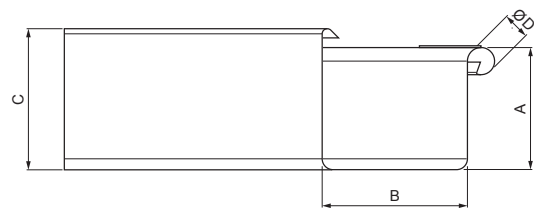

Vytvořeno: 22.04.2026 09:10:20

Technické změny vyhrazeny

Rozměry [mm]					
Jmenovitá velikost	A	B	C	ØD	L
250	55	85	65	18	300
333	75	120	85	20	300

TECHNICKÝ LIST

ROH VNĚJŠÍ HRANATÝ

WH-WRAH

W Hliník – Natur

INDEX	ZMĚNA	DATUM	PODPIS				
ZN. MAT.							T.O.
ROZM.–POLOT							
POM. ZAŘ.					STN		TR.Č.
VYPR.	Ing. Kluska M.				POZN.		Č.POZICE
PRESK.							
TECHNOL.		TECHNOL.			STARÝ V.		Č.V.
NÁZEV	Roh vnější hranatý				Počet listů	WH-WRAH List 	

Vytvořeno: 22.04.2026 09:10:20

Technické změny vyhrazeny

Rozměry [mm]					
Jmenovitá velikost	A	B	C	ØD	L
400	90	150	100	22	400