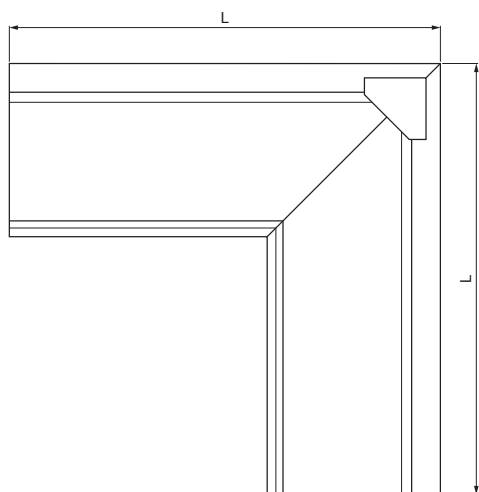

Vytvořeno: 22.04.2026 09:10:20

Technické změny vyhrazeny

Rozměry [mm]					
Jmenovitá velikost	A	B	C	ØD	L
250	55	85	65	18	300
333	75	120	85	20	300

TECHNICKÝ LIST

ROH VNĚJŠÍ HRANATÝ

WH-WRAH

W Hliník – Natur

INDEX	ZMĚNA	DATUM	PODPIS				
ZN. MAT.							T.O.
ROZM.–POLOT							
POM. ZAŘ.					STN		TR.Č.
VYPR.	Ing. Kluska M.				POZN.		Č.POZICE
PRESK.							
TECHNOL.		TECHNOL.			STARÝ V.		Č.V.
NÁZEV	Roh vnější hranatý				Počet listů	WH-WRAH List 	

Vytvořeno: 22.04.2026 09:10:20

Technické změny vyhrazeny

Rozměry [mm]					
Jmenovitá velikost	A	B	C	ØD	L
400	90	150	100	22	400