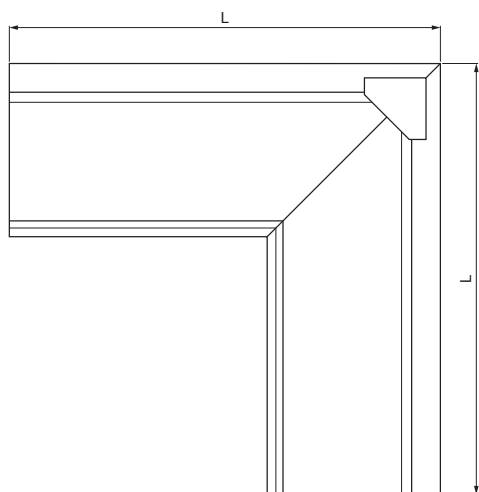

Vytvořeno: 21.04.2026 17:29:41

Technické změny vyhrazeny

Rozměry [mm]					
Jmenovitá velikost	A	B	C	ØD	L
250	55	85	65	18	300
333	75	120	85	20	300

TECHNICKÝ LIST

ROH VNĚJŠÍ HRANATÝ

WH-WRAH

W Hliník – Natur

INDEX	ZMĚNA	DATUM	PODPIS			
ZN. MAT.		T.O.	HMOTNOST kg			
ROZM.–POLOT				STN	TR.Č.	
POM. ZAŘ.				POZN.	Č.POZICE	
VYPR. Ing. Kluska M.				STARÝ V.	Č.V.	
PRESK.						
TECHNOL.	TECHNOL.					
NÁZEV	Roh vnější hranatý			Počet listů	WH-WRAH	List 

Vytvořeno: 21.04.2026 17:29:41

Technické změny vyhrazeny

Rozměry [mm]					
Jmenovitá velikost	A	B	C	ØD	L
400	90	150	100	22	400