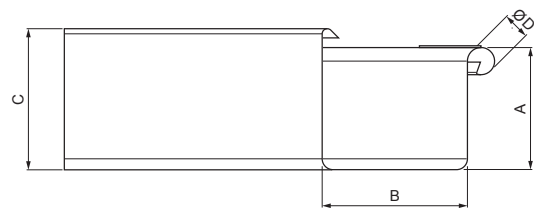

Vytvořeno: 21.04.2026 17:29:41

Technické změny vyhrazeny

Rozměry [mm]					
Jmenovitá velikost	A	B	C	ØD	L
250	55	85	65	18	300
333	75	120	85	20	300

TECHNICKÝ LIST

ROH VNĚJŠÍ HRANATÝ

WH-WRAH

W Hliník – Natur

INDEX	ZMĚNA	DATUM	PODPIS			
ZN. MAT.		T.O.	HMOTNOST kg			
ROZM.–POLOT				STN	TR.Č.	
POM. ZAŘ.				POZN.	Č.POZICE	
VYPR. Ing. Kluska M.				STARÝ V.	Č.V.	
PRESK.						
TECHNOL.	TECHNOL.					
NÁZEV	Roh vnější hranatý			Počet listů	WH-WRAH	List 

Vytvořeno: 21.04.2026 17:29:41

Technické změny vyhrazeny

Rozměry [mm]					
Jmenovitá velikost	A	B	C	ØD	L
400	90	150	100	22	400