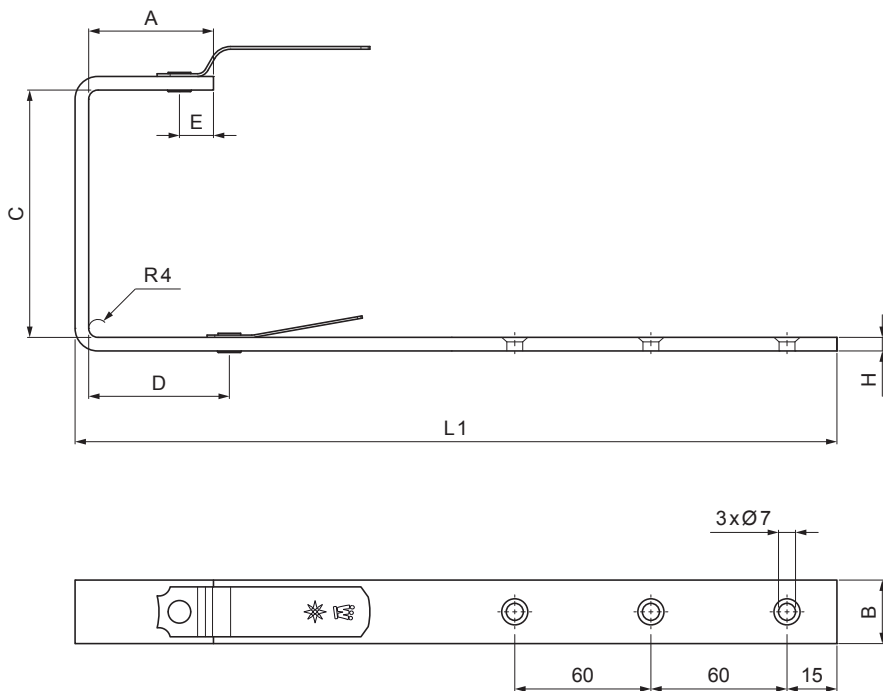

TEHNIČKI LIST

STREŠNÝ HÁK HRANATÝ

WH-WHH

W Hliník – Natur

Rozměry [mm]						
Jmenovitá velikost	A	B x H	C	D	E	L1
250/430	38	23 x 7	87	48	15	325
333/550	55	28 x 7	123	66	15	370
400/650	68	30 x 7	153	82	15	435

INDEX	ZMĚNA	DATUM	PODPIS	KJG QUALITY®	Scan code for 3D model		
ZN. MAT.							T.O.
ROZM.-POLOT							
POM. ZAŘ.					STN	TR.Č.	
VYPR.	Ing. Kluska M.				POZN.	Č.POZICE	
PRESK.							
TECHNOL.		TECHNOL.			STARÝ V.	Č.V.	
NÁZEV	Střešný hák hranatý				Počet listů	WH-WHH	List