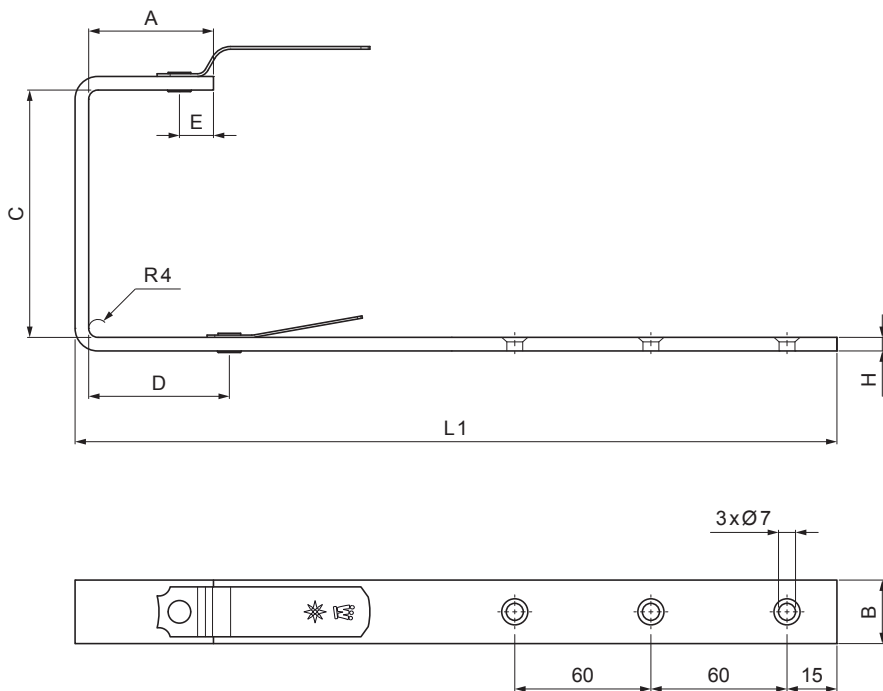

TECHNICKÝ LIST

STREŠNÝ HÁK HRANATÝ

WH-WHH

SS Hliník lakovaný – Světle šedá – RAL 7005

Rozměry [mm]						
Jmenovitá velikost	A	B x H	C	D	E	L1
250/430	38	23 x 7	87	48	15	325
333/550	55	28 x 7	123	66	15	370
400/650	68	30 x 7	153	82	15	435

INDEX	ZMĚNA	DATUM	PODPIS	KJG QUALITY®	Scan code for 3D model	
ZN. MAT.						
ROZM.-POLOT						
POM. ZAŘ.					STN	TR.Č.
VYPR.	Ing. Kluska M.				POZN.	Č.POZICE
PRESK.						
TECHNOL.		TECHNOL.			STARÝ V.	Č.V.
NÁZEV	Střešný hák hranatý				Počet listů	WH-WHH
						List