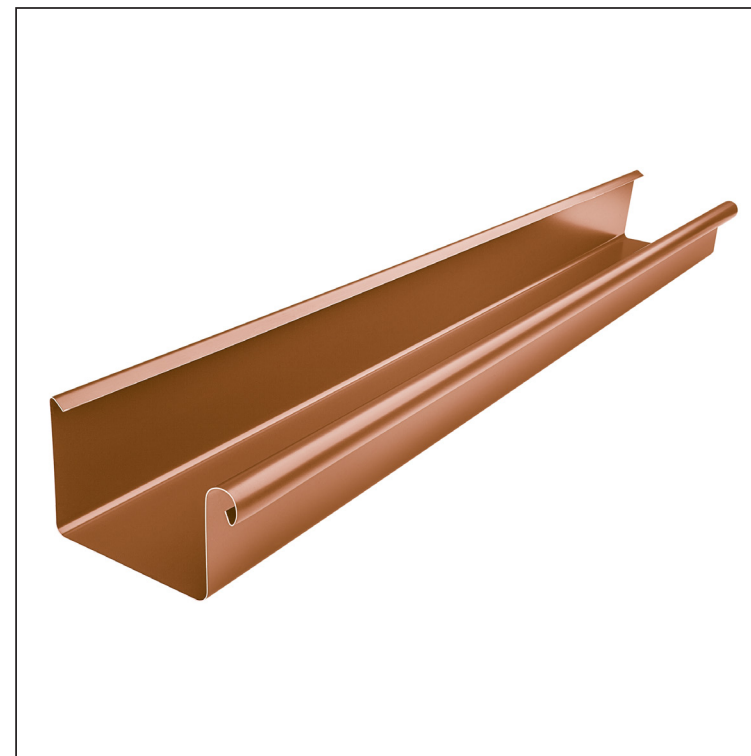

TECHNICKÝ LIST

ŽLAB HRANATÝ [s=0,70]

WH-WZHD

MH Hliník lakovaný – Měděno hnědá – RAL 8004

Rozměry [mm]							
Jmenovitá velikost	S	A	B	C	ØD	E	F min.
250	0,70	55	85	7	18	5	10
333	0,70	75	120	7	20	6	11
400	0,70	90	150	9	22	6	11

INDEX	ZMĚNA	DATUM	PODPIS	KJG QUALITY®	Scan code for 3D model	
ZN. MAT.						
ROZM.–POLOT		T.O.		HMOTNOST kg	MER.	
POM. ZAŘ.				STN	TR.Č.	
VYPR. Ing. Kluska M.				POZN.	Č.POZICE	
PRESK.						
TECHNOL.	TECHNOL.			STARÝ V.	Č.V.	
NÁZEV	Žlab hranatý [s=0,70]			Počet listů	WH-WZHD	List