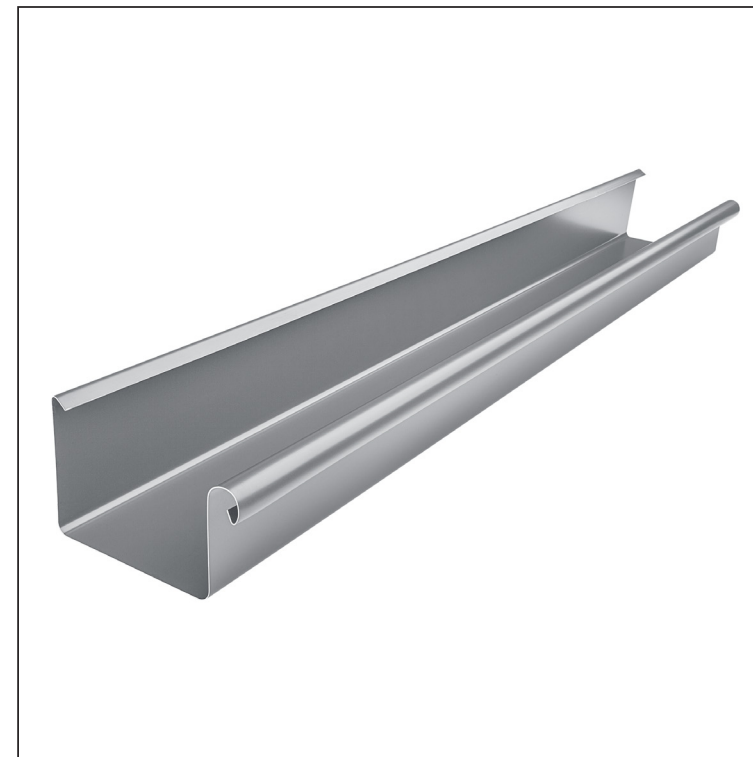

TECHNICKÝ LIST

ŽLAB HRANATÝ [s=0,70]

WH-WZHD

SS Hliník lakovaný – Světle šedá – RAL 7005

Rozměry [mm]							
Jmenovitá velikost	S	A	B	C	ØD	E	F min.
250	0,70	55	85	7	18	5	10
333	0,70	75	120	7	20	6	11
400	0,70	90	150	9	22	6	11

INDEX	ZMĚNA	DATUM	PODPIS	KJG QUALITY®	Scan code for 3D model		
ZN. MAT.						T.O.	HMOTNOST kg
ROZM.-POLOT						STN	TR.Č.
POM. ZAŘ.						POZN.	Č.POZICE
VYPR.	Ing. Kluska M.					STARÝ V.	Č.V.
PRESK.							
TECHNOL.	TECHNOL.						
NÁZEV	Žlab hranatý [s=0,70]					Počet listů	WH-WZHD List