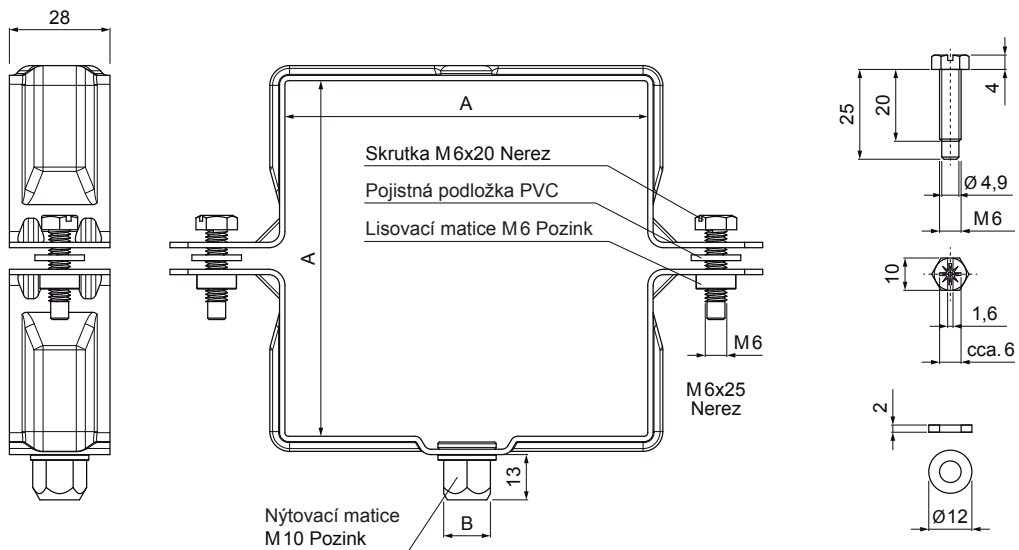

TECHNICKÝ LIST

SVODOVÁ OBJÍMKA HRANATÁ M 10

PH-POBH

PS Pozink lakovaný – Prachově šedá – RAL 7037

Rozměry [mm]		
Jmenovitá velikost	A	B
80/80	80 x 80	13
100/100	100 x 100	13
120/120	120 x 120	13
150/150	150 x 150	13

INDEX	ZMĚNA	DATUM	PODPIS		
ZN. MAT.					
ROZM.-POLOT		T.O.		HMOTNOST kg	MER.
POM. ZAŘ.				STN	TR.Č.
VYPR. Ing. Kluska M.				POZN.	Č.POZICE
PRESK.					
TECHNOL.	TECHNOL.			STARÝ V.	Č.V.
NÁZEV	Svodová objímka hranatá M 10			Počet listů	PH-POBH List