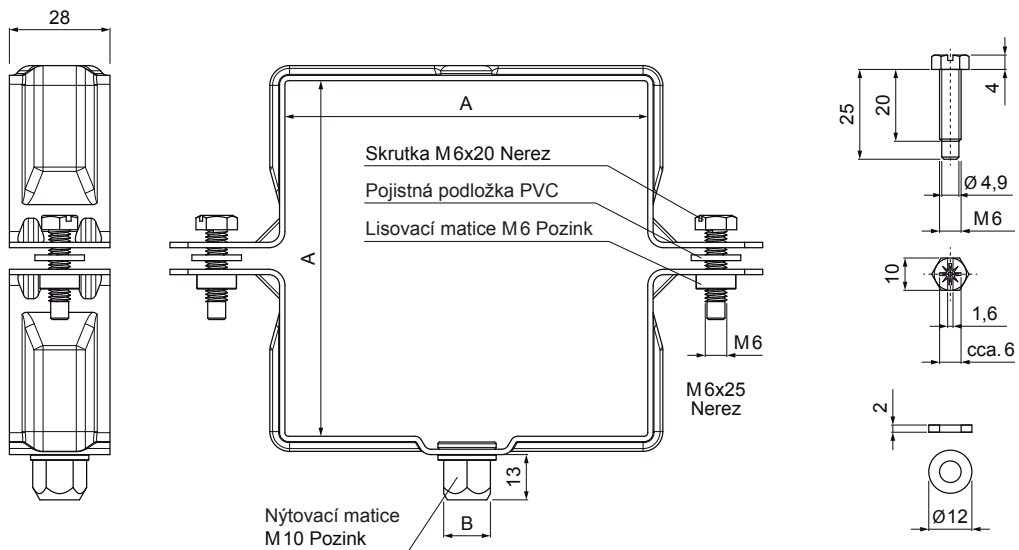

TECHNICKÝ LIST

SVODOVÁ OBJÍMKA HRANATÁ M 10

PH-POBH

SB Pozink lakovaný – Šedo bílá – RAL 9002

Rozměry [mm]		
Jmenovitá velikost	A	B
80/80	80 x 80	13
100/100	100 x 100	13
120/120	120 x 120	13
150/150	150 x 150	13

INDEX	ZMĚNA	DATUM	PODPIS				
ZN. MAT.						T.O.	HMOTNOST kg
ROZM.-POLOT						STN	TR.Č.
POM. ZAŘ.						POZN.	Č.POZICE
VYPR.	Ing. Kluska M.					STARÝ V.	Č.V.
PRESK.							
TECHNOL.	TECHNOL.						
NÁZEV	Svodová objímka hranatá M10					Počet listů	PH-POBH
							List