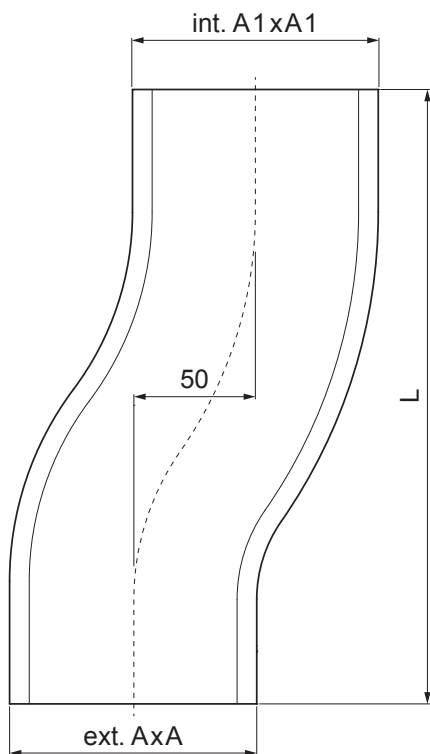

TECHNICKÝ LIST

KOLENO SOKLOVÉ HRANATÉ

PH-PKOH

TZ Pozink lakovaný – Trávově zelená – RAL 6011

Rozměry [mm]			
Jmenovitá velikost	A1xA1	AxA	L
80/80	83x83	78x78	248
100/100	103x103	98x98	253
120/120	123x123	118x118	300

INDEX	ZMĚNA	DATUM	PODPIS	  
ZN. MAT.				
ROZM.–POLOT		T.O.	HMOTNOST kg	MER.
POM. ZAŘ.			STN	TR.Č.
VYPR. Ing. Kluska M.			POZN.	Č.POZICE
PRESK.				
TECHNOL.	TECHNOL.		STARÝ V.	Č.V.
NÁZEV	Koleno soklové hranaté		Počet listů	PH-PKOH List 