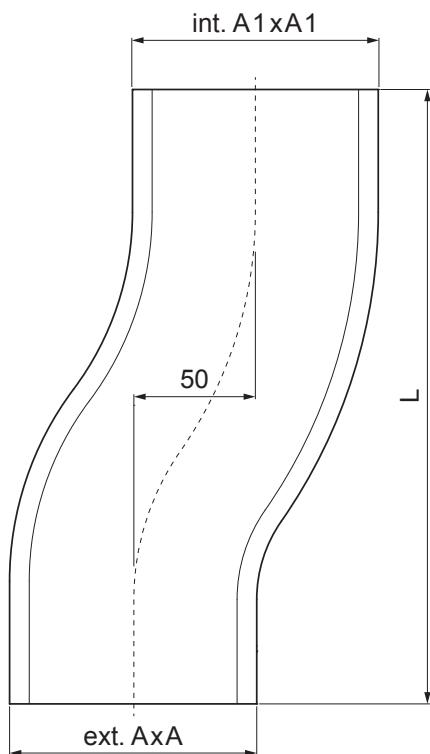

TECHNICKÝ LIST

KOLENO SOKLOVÉ HRANATÉ

PH-PKOH

IC Pozink lakovaný – Intenzivní černá – RAL 9005

Rozměry [mm]			
Jmenovitá velikost	A1xA1	AxA	L
80/80	83x83	78x78	248
100/100	103x103	98x98	253
120/120	123x123	118x118	300

INDEX	ZMĚNA	DATUM	PODPIS	KJG QUALITY®	Scan code for 3D model
ZN. MAT.		T.O.	HMOTNOST kg		MER.
ROZM.–POLOT			STN	TR.Č.	
VYPR.	Ing. Kluska M.		POZN.	Č.POZICE	
PRESK.					
TECHNOL.	TECHNOL.	STARÝ V.	Č.V.		
NÁZEV Koleno soklové hranaté			Počet listů	PH-PKOH	List