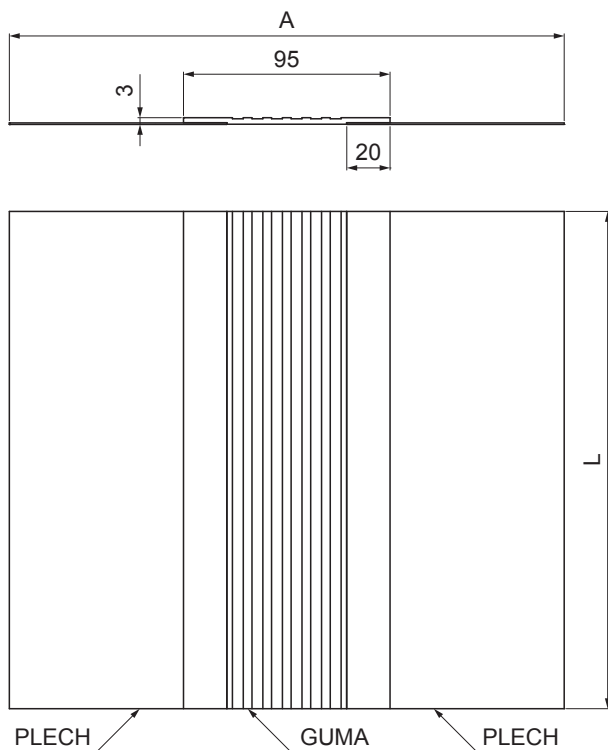

# TECHNICKÝ LIST DILATAČNÍ PÁS

# M-MZDIP

**M** Měď – Natur

INDEX	ZMĚNA	DATUM	PODPIS	  	
ZN. MAT.					
ROZM.–POLOT		T.O.		HMOTNOST kg	MER.
POM. ZAŘ.				STN	TR.Č.
VYPR.	Ing. Kluska M.			POZN.	Č.POZICE
PRESK.					
TECHNOL.	TECHNOL.			STARÝ V.	Č.V.
NÁZEV	Dilatační pás			Počet listů	M-MZDIP List 

Vytvořeno: 06.06.2026 17:31:31

Technické změny vyhrazeny

Rozměry [mm]		
Jmenovitá velikost	A	L
260	260	3000
260	260	6000