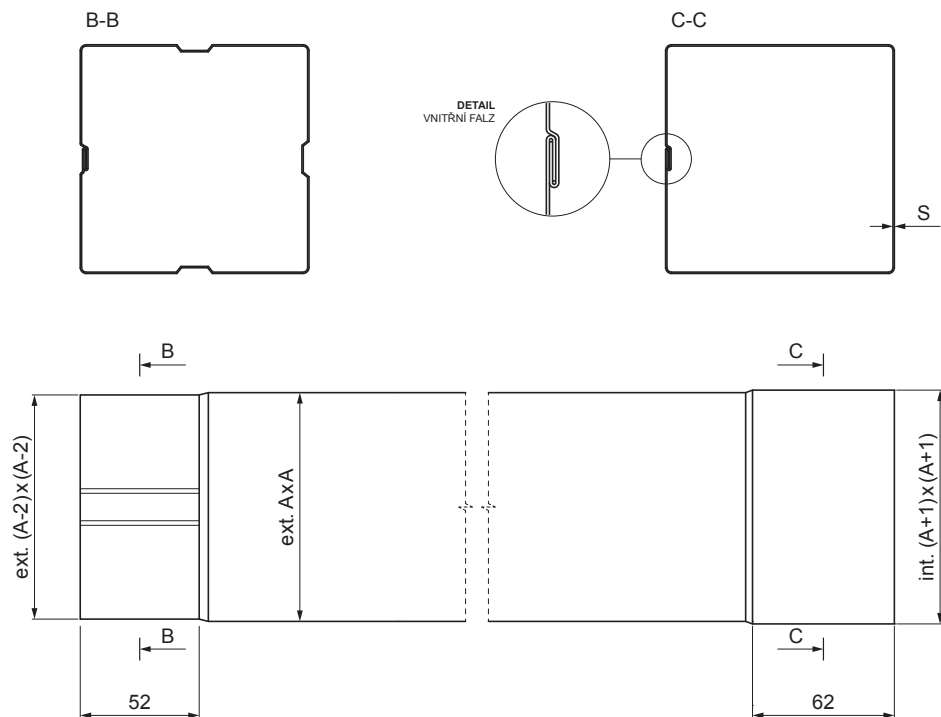

## PH-ZRH

**IC** Pozink lakovaný – Intenzivní černá – RAL 9005

Rozměry [mm]		
Jmenovitá velikost	S	A
80 x 80	0,55	80
100 x 100	0,55	100
120 x 120	0,55	120
150 x 150	0,55	150

INDEX	ZMĚNA	DATUM	PODPIS		
ZN. MAT.	T.O.		HMOTNOST kg		
ROZM.-POLOT			STN	TR.Č.	
POM. ZAŘ.	Ing. Kluska M.		POZN.	Č.POZICE	
PRESK.	TECHNOL.		STARÝ V.	Č.V.	
NÁZEV			PH-ZRH		
Svodová roura hranatá [s=0,55]			Počet listů	List	