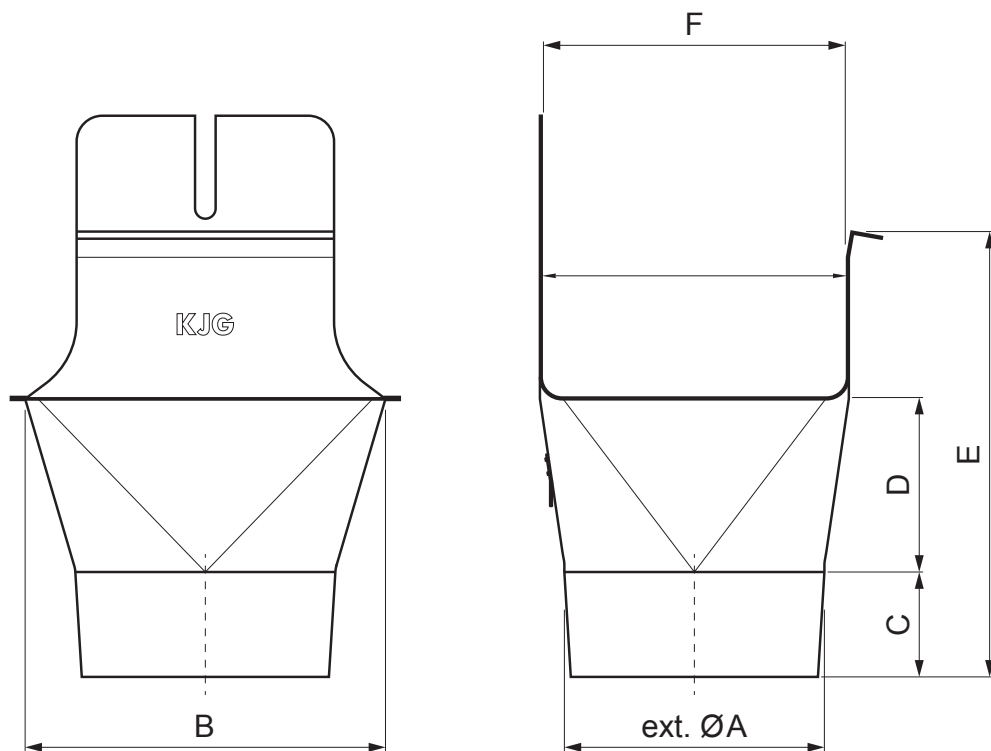

TECHNICKÝ LIST

KOTLÍK ŽLABOVÝ HRANATÝ/PŮLKRUHOVÝ

PH-PKLHG

TZ Pozink lakovaný – Trávově zelená – RAL 6011

Rozměry [mm]						
Jmenovitá velikost	ØA	B	C	D	E	F
200/60	60	84	28	36	67	70
250/80	80	111	38	46	91	85
333/100	100	140	46	62	126	120
400/120	120	169	55	73	154	150

INDEX	ZMĚNA	DATUM	PODPIS						
ZN. MAT.							T.O.	HMOTNOST kg	MER.
ROZM.-POLOT					STN	TR.Č.			
VYPR.	Ing. Kluska M.				POZN.	Č.POZICE			
PRESK.									
TECHNOL.	TECHNOL.				STARÝ V.	Č.V.			
NÁZEV				Kotlík žlabový hranatý/půlkruhový					
				Počet listů	PH-PKLHG	List			

Vytvořeno: 06.06.2026 19:23:11

Technické změny vyhrazeny