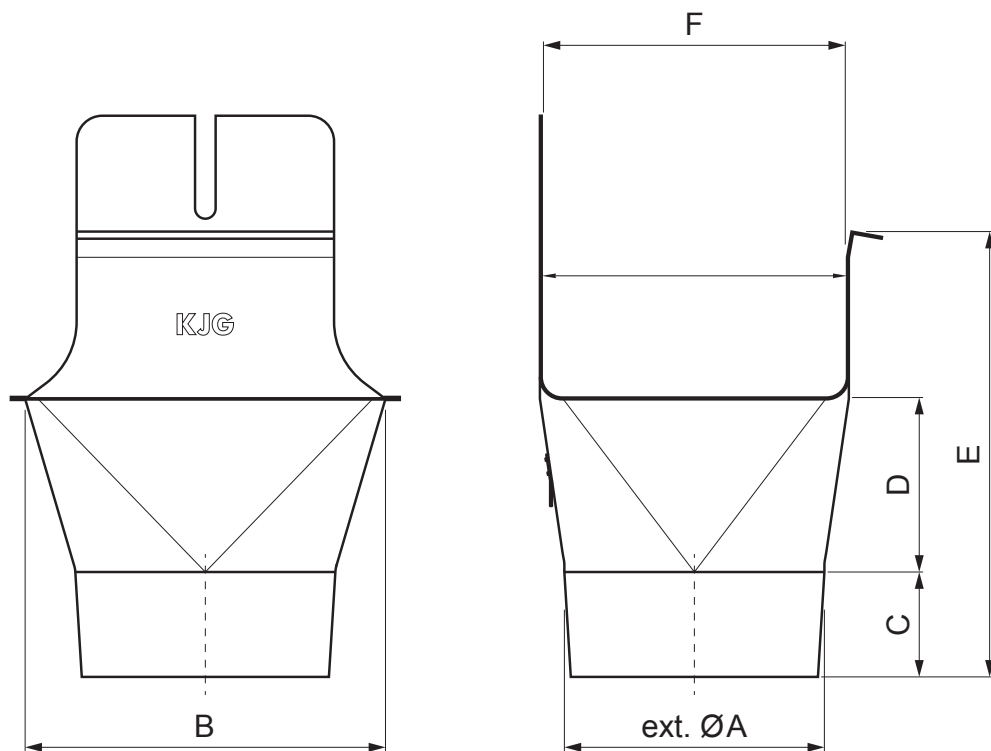

TECHNICKÝ LIST

KOTLÍK ŽLABOVÝ HRANATÝ/PŮLKRUHOVÝ

PH-PKLHG

TZ Pozink lakovaný – Trávově zelená – RAL 6011

Rozměry [mm]						
Jmenovitá velikost	ØA	B	C	D	E	F
200/60	60	84	28	36	67	70
250/80	80	111	38	46	91	85
333/100	100	140	46	62	126	120
400/120	120	169	55	73	154	150

INDEX	ZMĚNA	DATUM	PODPIS			
ZN. MAT.						
ROZM.-POLOT					STN	TR.Č.
VYPR.	Ing. Kluska M.				POZN.	Č.POZICE
PRESK.						
TECHNOL.	TECHNOL.				STARÝ V.	Č.V.
NÁZEV				Kotlík žlabový hranatý/půlkruhový		
				Počet listů	PH-PKLHG	List 