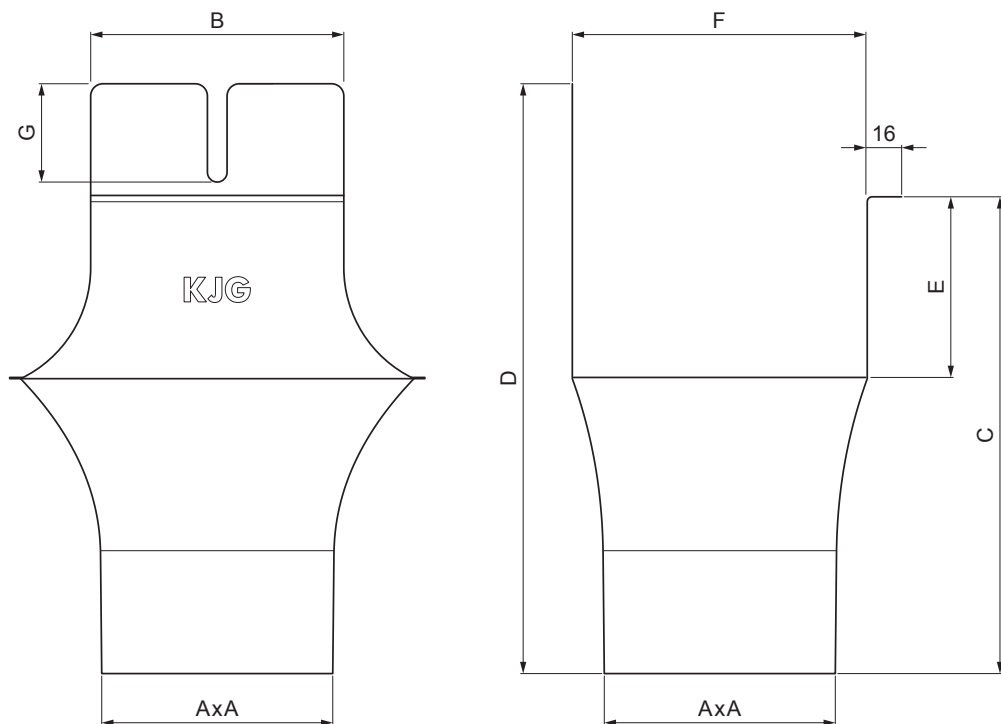

# KOTLÍK ŽLABOVÝ HRANATÝ

PH-PKLH

**TZ** Pozink lakovaný – Trávově zelená – RAL 6011

Rozměry [mm]							
Jmenovitá velikost	AxA	B	C	D	E	F	G
250-80/80	80x80	80	138	180	41	85	50
333-80/80	80x80	103	176	240	58	120	40
333-100/100	100x100	103	176	240	58	120	40
400-100/100	100x100	113	207	272	73	150	57
400-120/120	120x120	130	207	276	73	150	50
500-150/150	150x150	165	288	373	93	200	60

INDEX	ZMĚNA	DATUM	PODPIS	<b>KJG</b> QUALITY®	Scan code for 3D model		
ZN. MAT.							T.O.
ROZM.-POLOT							
POM. ZAŘ.					STN	TR.Č.	
VYPR. Ing. Kluska M.					POZN.	Č.POZICE	
PRESK.							
TECHNOL.	TECHNOL.				STARÝ V.	Č.V.	
NÁZEV	Kotlík žlabový hranatý				Počet listů	PH-PKLH	List