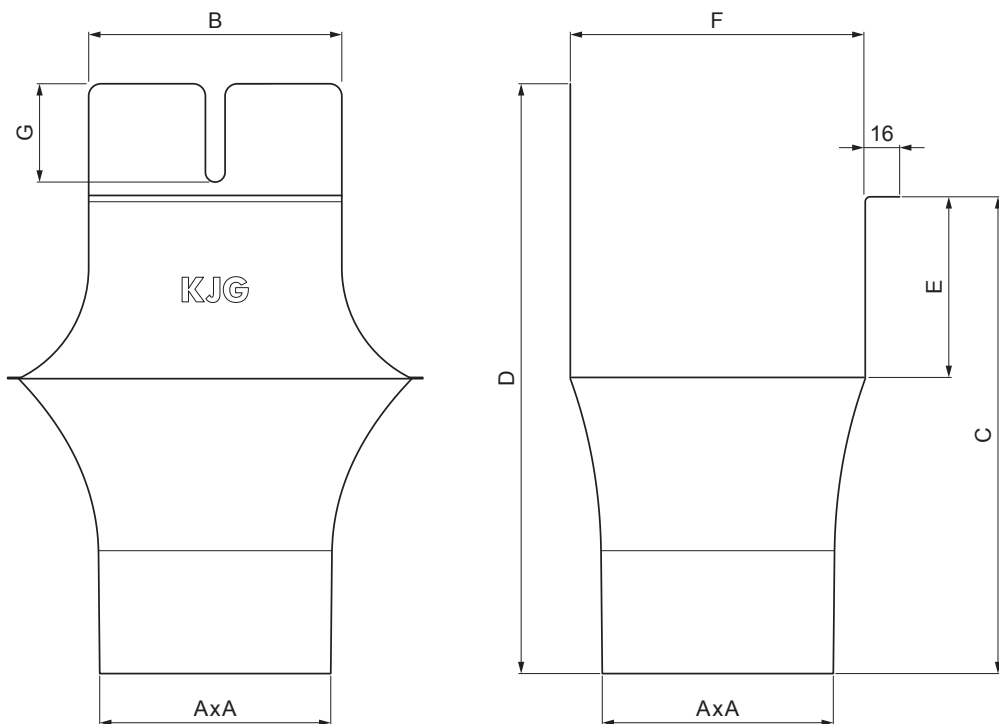

## PH-PKLH

**MZ** Pozink lakovaný – Mechově zelená – RAL 6005

Rozměry [mm]							
Jmenovitá velikost	AxA	B	C	D	E	F	G
250-80/80	80x80	80	138	180	41	85	50
333-80/80	80x80	103	176	240	58	120	40
333-100/100	100x100	103	176	240	58	120	40
400-100/100	100x100	113	207	272	73	150	57
400-120/120	120x120	130	207	276	73	150	50
500-150/150	150x150	165	288	373	93	200	60

INDEX	ZMĚNA	DATUM	PODPIS	<b>KJG</b> QUALITY®	Scan code for 3D model	
ZN. MAT.	ROZM.-POLOT	T.O.	HMOTNOST kg			
POM. ZAŘ.	VYPR. Ing. Kluska M.	POZN.	STN	TR.Č.	Č.POZICE	
TECHNOL.	TECHNOL.	STARÝ V.	Č.V.			
NÁZEV	Kotlík žlabový hranatý		Počet listů	PH-PKLH	List	