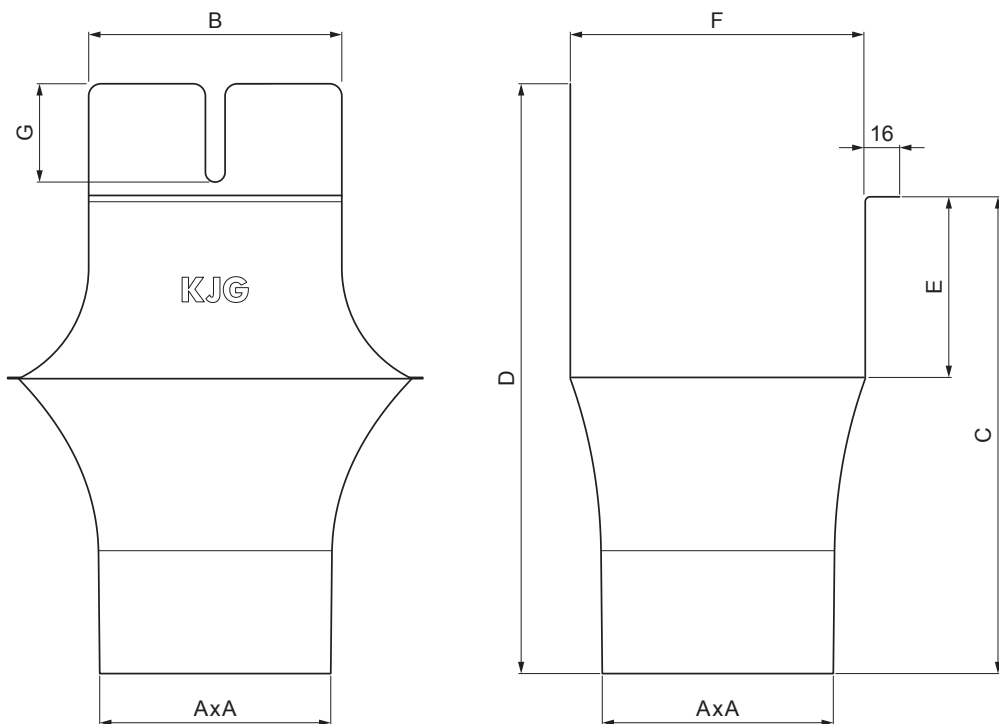

## PH-PKLH

**MM** Pozink lakovaný – Metalická měděná – RAL extra

Rozměry [mm]							
Jmenovitá velikost	AxA	B	C	D	E	F	G
250-80/80	80x80	80	138	180	41	85	50
333-80/80	80x80	103	176	240	58	120	40
333-100/100	100x100	103	176	240	58	120	40
400-100/100	100x100	113	207	272	73	150	57
400-120/120	120x120	130	207	276	73	150	50
500-150/150	150x150	165	288	373	93	200	60