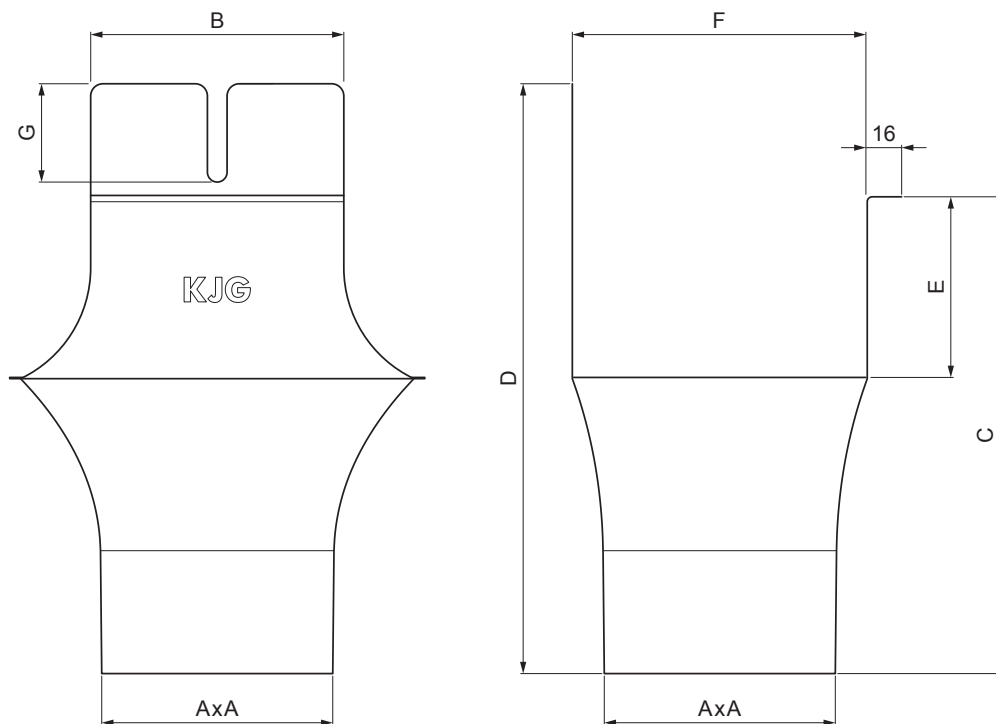

TECHNICKÝ LIST

KOTLÍK ŽLABOVÝ HRANATÝ

PH-PKLH

BH Pozink lakovaný – Bílo hliníková – RAL 9006

Rozměry [mm]							
Jmenovitá velikost	AxA	B	C	D	E	F	G
250-80/80	80x80	80	138	180	41	85	50
333-80/80	80x80	103	176	240	58	120	40
333-100/100	100x100	103	176	240	58	120	40
400-100/100	100x100	113	207	272	73	150	57
400-120/120	120x120	130	207	276	73	150	50
500-150/150	150x150	165	288	373	93	200	60

INDEX	ZMĚNA	DATUM	PODPIS	KJG QUALITY®	Scan code for 3D model		
ZN. MAT.							T.O.
ROZM.-POLOT					STN	TR.Č.	
POM. ZAŘ.					POZN.	Č.POZICE	
VYPR. Ing. Kluska M.					STARÝ V.	Č.V.	
PRESK.							
TECHNOL.	TECHNOL.						
NÁZEV	Kotlík žlabový hranatý				Počet listů	PH-PKLH	List