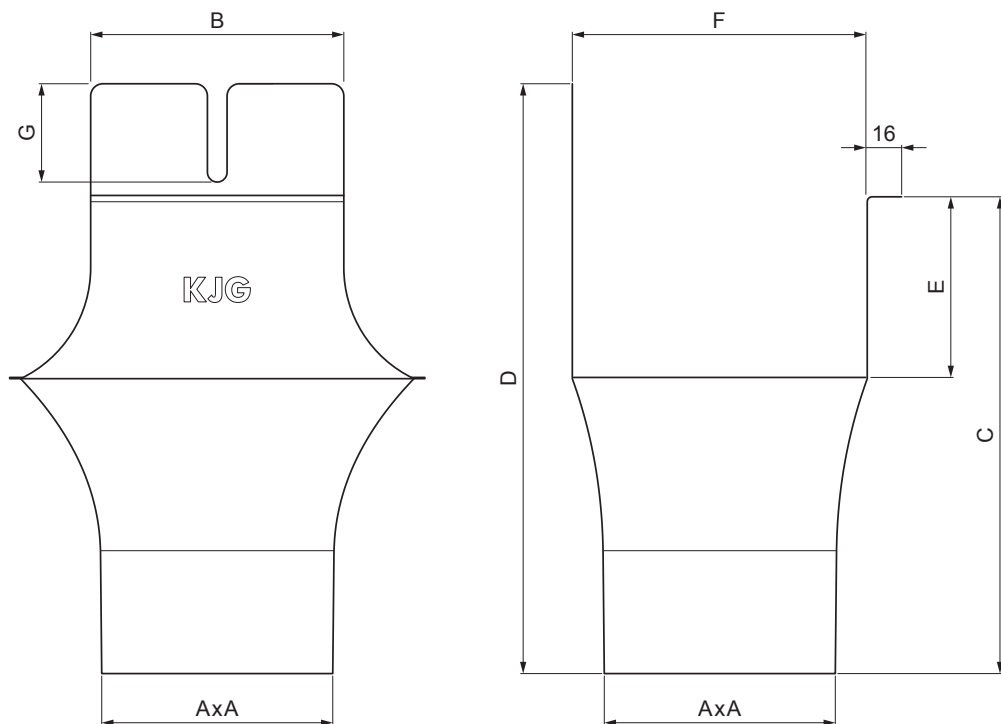

TECHNICKÝ LIST

KOTLÍK ŽLABOVÝ HRANATÝ

PH-PKLH

MH Pozink lakovaný – Měděno hnědá – RAL 8004

Rozměry [mm]							
Jmenovitá velikost	AxA	B	C	D	E	F	G
250-80/80	80x80	80	138	180	41	85	50
333-80/80	80x80	103	176	240	58	120	40
333-100/100	100x100	103	176	240	58	120	40
400-100/100	100x100	113	207	272	73	150	57
400-120/120	120x120	130	207	276	73	150	50
500-150/150	150x150	165	288	373	93	200	60

INDEX	ZMĚNA	DATUM	PODPIS	KJG QUALITY®	Scan code for 3D model	
ZN. MAT.			T.O.	HMOTNOST kg	MER.	
ROZM.-POLOT				STN	TR.Č.	
POM. ZAŘ.				POZN.	Č.POZICE	
VYPR. Ing. Kluska M.				STARÝ V.	Č.V.	
PRESK.						
TECHNOL.	TECHNOL.			STARÝ V.	Č.V.	
NÁZEV	Kotlík žlabový hranatý			Počet listů	PH-PKLH	List