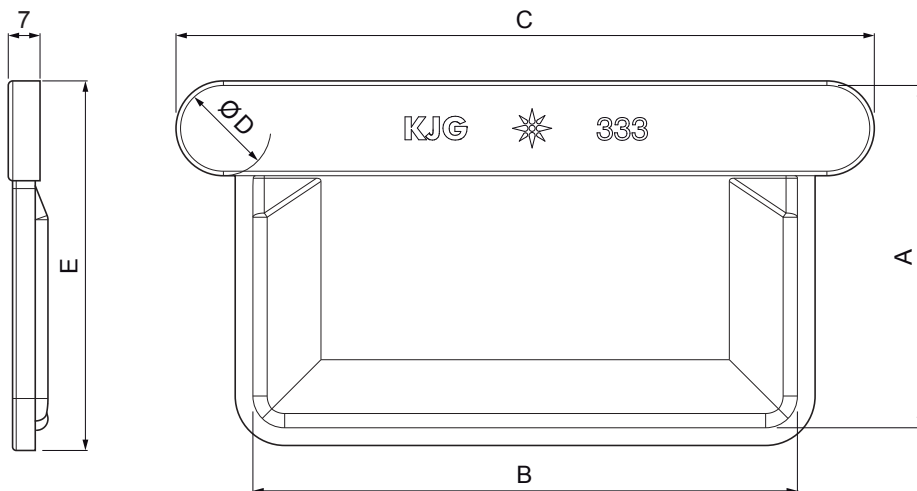

TECHNICKÝ LIST

ČELO ŽLABOVÉ HRANATÉ

PH-PCLH

MZ Pozink lakovaný – Mechově zelená – RAL 6005

Rozměry [mm]					
Jmenovitá velikost	A	B	C	Ø D	E
200	42	70	103	16	49
250	55	85	126	18	64
333	75	120	160	20	83
400	90	150	196	22	98
500	110	200	244	22	118

INDEX	ZMĚNA	DATUM	PODPIS	KJG QUALITY®	Scan code for 3D model	
ZN. MAT.						T.O.
ROZM.-POLOT					STN	TR.Č.
POM. ZAŘ.					POZN.	Č.POZICE
VYPR. Ing. Kluska M.					STARÝ V.	Č.V.
PRESK.						
TECHNOL.	TECHNOL.					
NÁZEV	Čelo žlabové hranaté			Počet listů	PH-PCLH	List