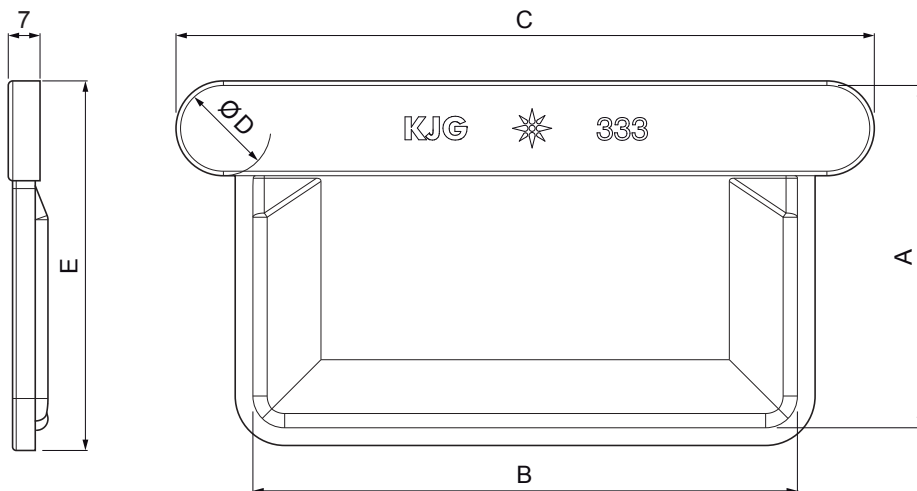

TECHNICKÝ LIST

ČELO ŽLABOVÉ HRANATÉ

PH-PCLH

OC Pozink lakovaný – Ocelově červená – RAL 3009

Rozměry [mm]					
Jmenovitá velikost	A	B	C	Ø D	E
200	42	70	103	16	49
250	55	85	126	18	64
333	75	120	160	20	83
400	90	150	196	22	98
500	110	200	244	22	118

INDEX	ZMĚNA	DATUM	PODPIS	KJG QUALITY®	Scan code for 3D model	
ZN. MAT.						T.O.
ROZM.-POLOT					STN	TR.Č.
POM. ZAŘ.					POZN.	Č.POZICE
VYPR. Ing. Kluska M.					STARÝ V.	Č.V.
PRESK.						
TECHNOL.	TECHNOL.					
NÁZEV	Čelo žlabové hranaté			Počet listů	PH-PCLH	List