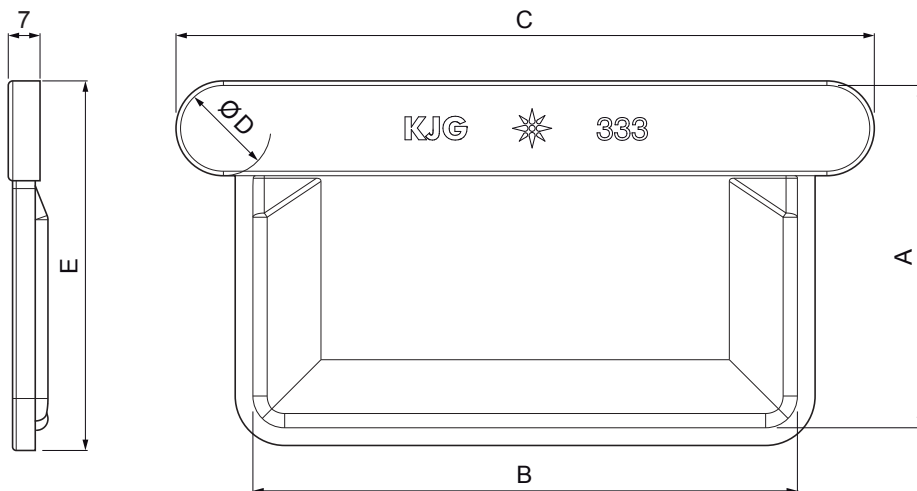

# ČELO ŽLABOVÉ HRANATÉ

PH-PCLH

**OC** Pozink lakovaný – Ocelově červená – RAL 3009

Rozměry [mm]					
Jmenovitá velikost	A	B	C	Ø D	E
200	42	70	103	16	49
250	55	85	126	18	64
333	75	120	160	20	83
400	90	150	196	22	98
500	110	200	244	22	118

INDEX	ZMĚNA	DATUM	PODPIS	<b>KJG</b> QUALITY®	Scan code for 3D model
ZN. MAT.	ROZM.-POLOT	T.O.	HMOTNOST kg		
POM. ZAŘ.	VYPR. Ing. Kluska M.	POZN.	STN	TR.Č.	
PRESK.	TECHNOL.	TECHNOL.	STARÝ V.	Č.V.	
NÁZEV	Čelo žlabové hranaté		Počet listů	PH-PCLH	List