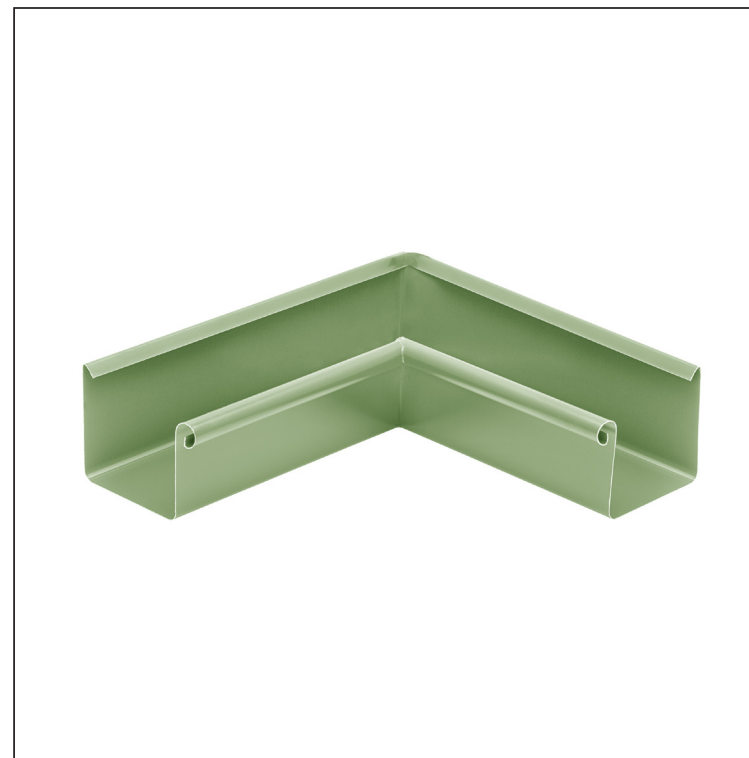

TECHNICKÝ LIST

ROH VNITŘNÍ HRANATÝ

PH-PRIH

TZ Pozink lakovaný – Trávově zelená – RAL 6011

Rozměry [mm]					
Jmenovitá velikost	A	B	C	ØD	L
250	55	85	65	18	300
333	75	120	85	20	300

INDEX	ZMĚNA	DATUM	PODPIS				
ZN. MAT.							T.O.
ROZM.-POLOT							
POM. ZAŘ.					STN	TR.Č.	
VYPR.	Ing. Kluska M.				POZN.	Č.POZICE	
PRESK.							
TECHNOL.		TECHNOL.			STARÝ V.	Č.V.	
NÁZEV	Roh vnitřní hranatý				Počet listů	PH-PRIH	List 

Vytvořeno: 21.04.2026 05:08:12

Technické změny vyhrazeny

TECHNICKÝ LIST

ROH VNITŘNÍ HRANATÝ

PH-PRIH

TZ Pozink lakovaný – Trávově zelená – RAL 6011

Rozměry [mm]					
Jmenovitá velikost	A	B	C	ØD	L
200	42	70	50	16	250
400	90	150	100	22	400
500	110	200	121	22	400