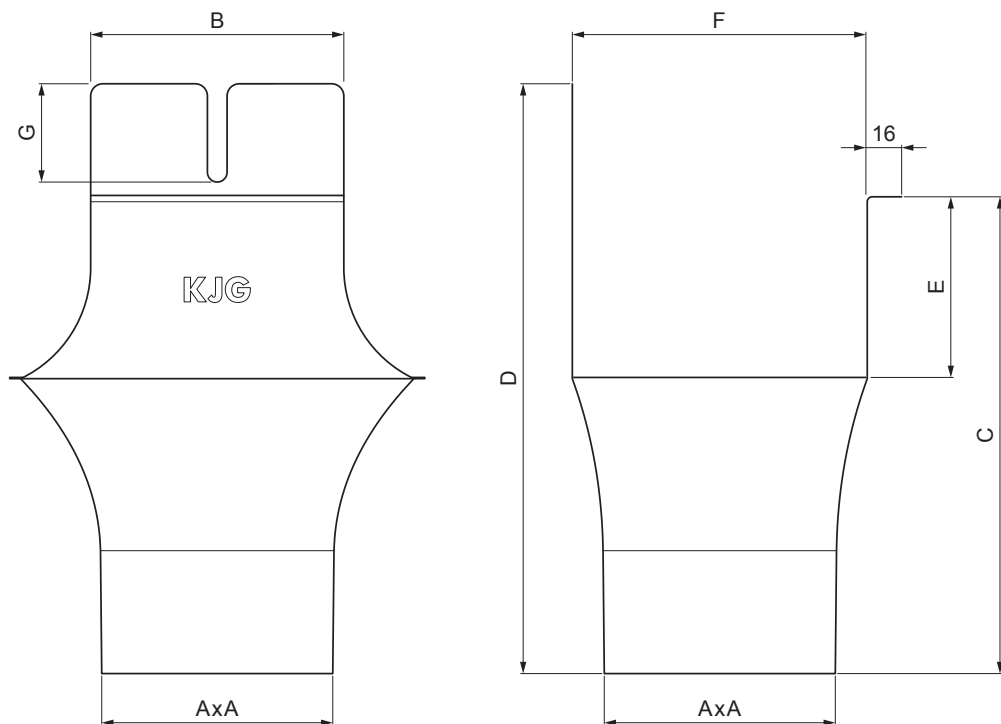

TECHNICKÝ LIST KOTLÍK ŽLABOVÝ HRANATÝ

PH-PKLH

MARN Pozink – MARCEGALIA

Rozměry [mm]							
Jmenovitá velikost	AxA	B	C	D	E	F	G
250-80/80	80x80	80	138	180	41	85	50
333-80/80	80x80	103	176	240	58	120	40
333-100/100	100x100	103	176	240	58	120	40
400-100/100	100x100	113	207	272	73	150	57
400-120/120	120x120	130	207	276	73	150	50
500-150/150	150x150	165	288	373	93	200	60

INDEX	ZMĚNA	DATUM	PODPIS	KJG QUALITY®	Scan code for 3D model	
ZN. MAT.			T.O.	HMOTNOST kg	MER.	
ROZM.–POLOT			STN		TR.Č.	
POM. ZAŘ.			POZN.		Č.POZICE	
VYPR. Ing. Kluska M.			STARÝ V.		Č.V.	
PRESK.			TECHNOL.		Č.V.	
NÁZEV Kotlík žlabový hranatý			Počet listů		PH-PKLH List	