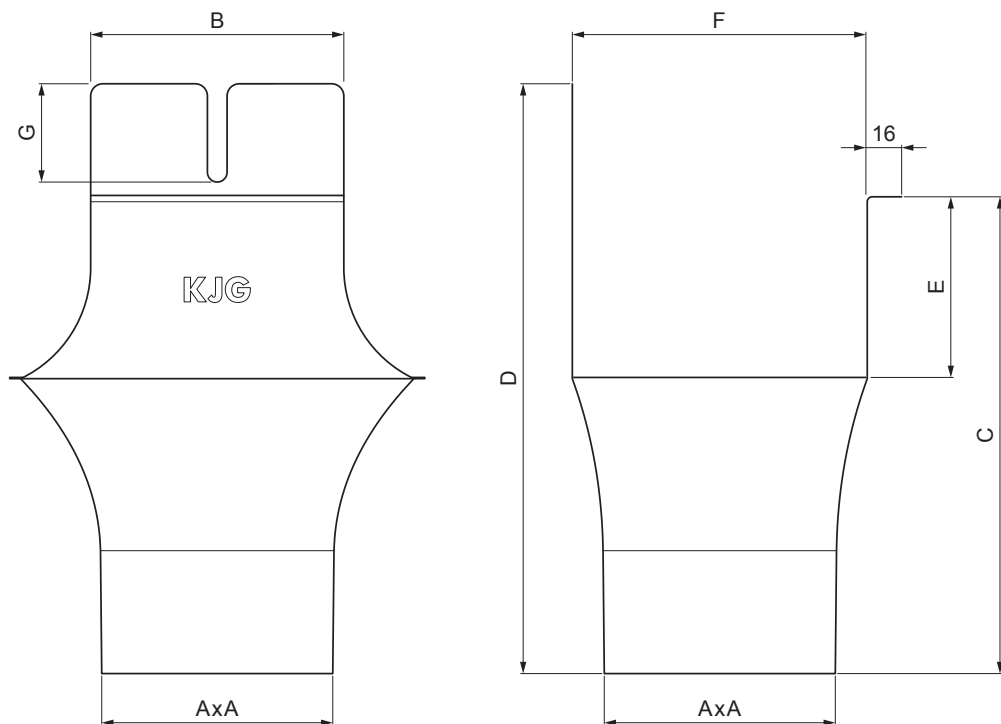

TECHNICKÝ LIST

KOTLÍK ŽLABOVÝ HRANATÝ

PH-PKLH

MARN Pozink – MARCEGALIA

Rozměry [mm]							
Jmenovitá velikost	AxA	B	C	D	E	F	G
250-80/80	80x80	80	138	180	41	85	50
333-80/80	80x80	103	176	240	58	120	40
333-100/100	100x100	103	176	240	58	120	40
400-100/100	100x100	113	207	272	73	150	57
400-120/120	120x120	130	207	276	73	150	50
500-150/150	150x150	165	288	373	93	200	60

INDEX	ZMĚNA	DATUM	PODPIS	KJG QUALITY®	Scan code for 3D model	
ZN. MAT.	ROZM.–POLOT	T.O.	HMOTNOST kg			
POM. ZAŘ.	VYPR. Ing. Kluska M.	POZN.	STN	TR.Č.		
PRESK.	TECHNOL.	STARÝ V.	Č.V.			
NÁZEV	Kotlík žlabový hranatý		Počet listů	PH-PKLH	List	