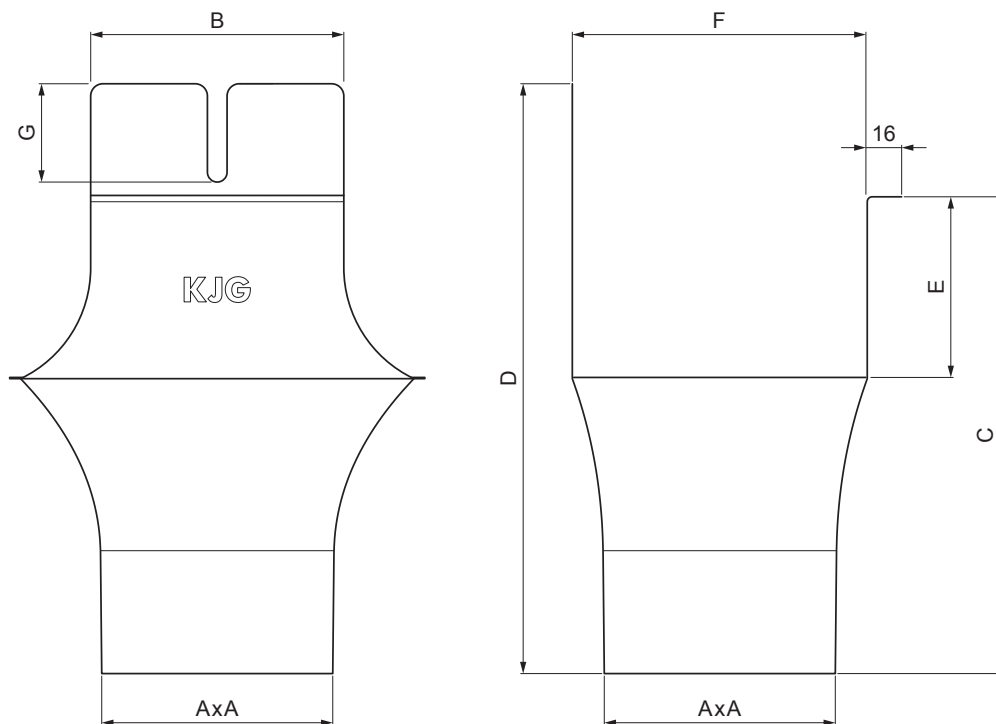

TECHNICKÝ LIST KOTLÍK ŽLABOVÝ HRANATÝ

PH-PKLH

MARN Pozink – MARCEGALIA

Rozměry [mm]							
Jmenovitá velikost	AxA	B	C	D	E	F	G
250-80/80	80x80	80	138	180	41	85	50
333-80/80	80x80	103	176	240	58	120	40
333-100/100	100x100	103	176	240	58	120	40
400-100/100	100x100	113	207	272	73	150	57
400-120/120	120x120	130	207	276	73	150	50
500-150/150	150x150	165	288	373	93	200	60

INDEX	ZMĚNA	DATUM	PODPIS	KJG QUALITY®		Scan code for 3D model	QR
ZN. MAT.				T.O.	HMOTNOST kg	MER.	
ROZM.–POLOT							
POM. ZAŘ.					STN	TR.Č.	
VYPR. Ing. Kluska M.					POZN.	Č.POZICE	
PRESK.							
TECHNOL.	TECHNOL.				STARÝ V.	Č.V.	
NÁZEV	Kotlík žlabový hranatý				Počet listů	PH-PKLH	List