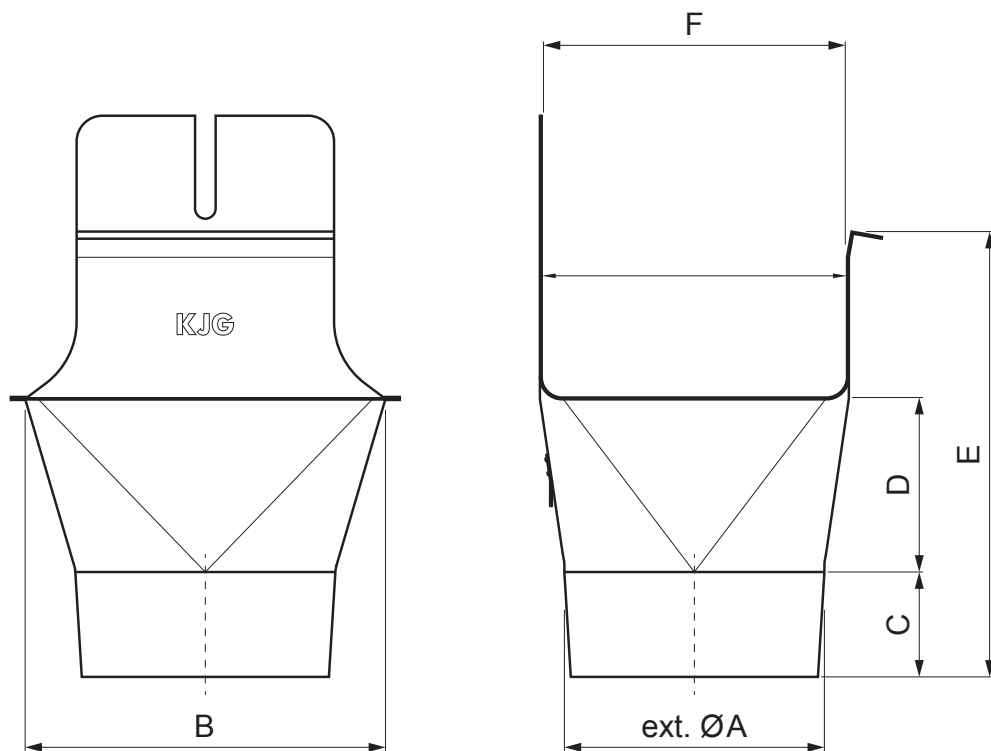

TECHNICKÝ LIST

KOTLÍK ŽLABOVÝ HRANATÝ/PŮLKRUHOVÝ

PH-PKLHG

P Pozink – Natur

Rozměry [mm]						
Jmenovitá velikost	ØA	B	C	D	E	F
200/60	60	84	28	36	67	70
250/80	80	111	38	46	91	85
333/100	100	140	46	62	126	120
400/120	120	169	55	73	154	150

INDEX	ZMĚNA	DATUM	PODPIS	KJG QUALITY®	Scan code for 3D model
ZN. MAT.	ROZM.–POLOT	T.O.	HMOTNOST kg		
POM. ZAŘ.	VYPR. Ing. Kluska M.	POZN.	STN.	TR.Č.	
PRESK.	TECHNOL.	STARÝ V.	Č.V.		
NÁZEV	Kotlík žlabový hranatý/půlkruhový		Počet listů	PH-PKLHG	List