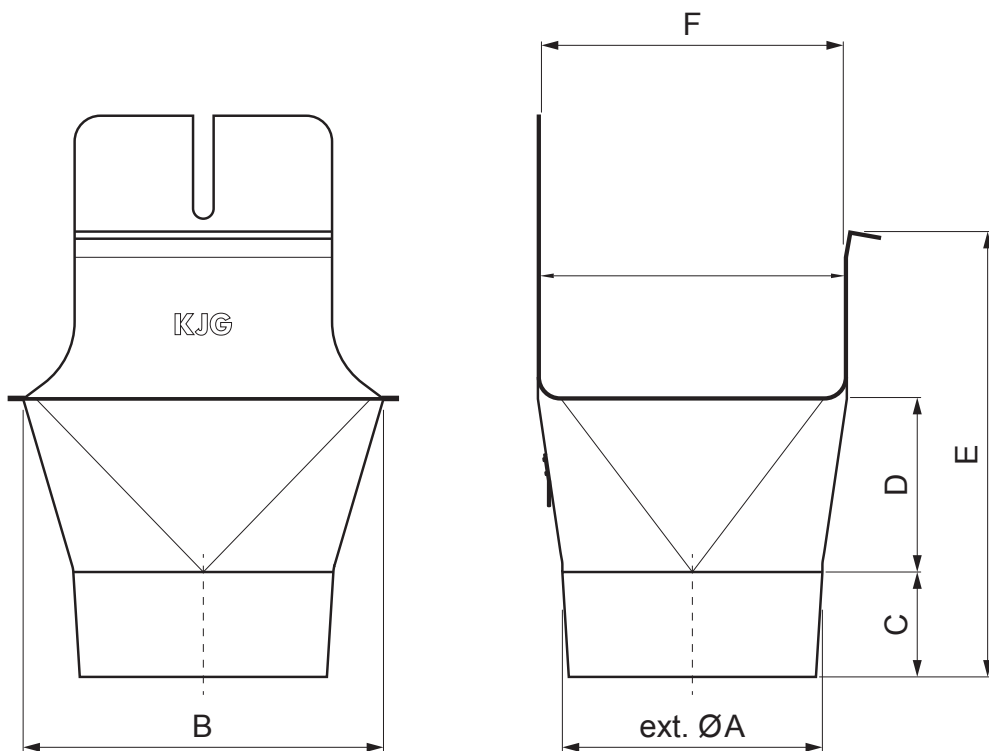

## PH-PKLHG

**P** Pozink – Natur

Rozměry [mm]						
Jmenovitá velikost	ØA	B	C	D	E	F
200/60	60	84	28	36	67	70
250/80	80	111	38	46	91	85
333/100	100	140	46	62	126	120
400/120	120	169	55	73	154	150

INDEX	ZMĚNA	DATUM	PODPIS	  	
ZN. MAT.					
ROZM.–POLOT		T.O.		HMOTNOST kg	MER.
POM. ZAŘ.				STN	TR.Č.
VYPR. Ing. Kluska M.				POZN.	Č.POZICE
PRESK.					
TECHNOL.	TECHNOL.			STARÝ V.	Č.V.
NÁZEV	Kotlík žlabový hranatý/půlkruhový			Počet listů	PH-PKLHG
					List 