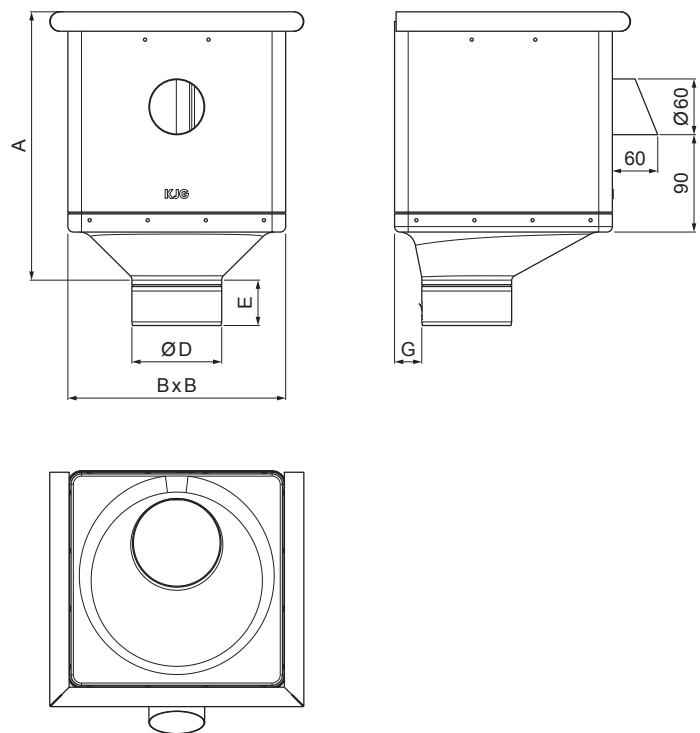

TECHNICKÝ LIST

SBĚRNÝ KOTLÍK KUBICKÝ EXZENTRICKÝ S VÝTOKEM TZ-TZKLZ KXV

TZ Titan-zinek – Natur

Rozměry [mm]					
Jmenovitá velikost	A	B	D	E	G
80	283	240	79	44	30
100	283	240	99	50	30
120	283	240	119	60	30

INDEX	ZMĚNA	DATUM	PODPIS	  	
ZN. MAT.					
ROZM.–POLOT		T.O.		HMOTNOST kg	MER.
POM. ZAŘ.				STN	TR.Č.
VYPR. Ing. Kluska M.				POZN.	Č.POZICE
PRESK.					
TECHNOL.	TECHNOL.			STARÝ V.	Č.V.
NÁZEV	Sběrný kotlík KUBICKÝ EXZENTRICKÝ s výtokem			Počet listů	TZ-TZKLZ KXV List 