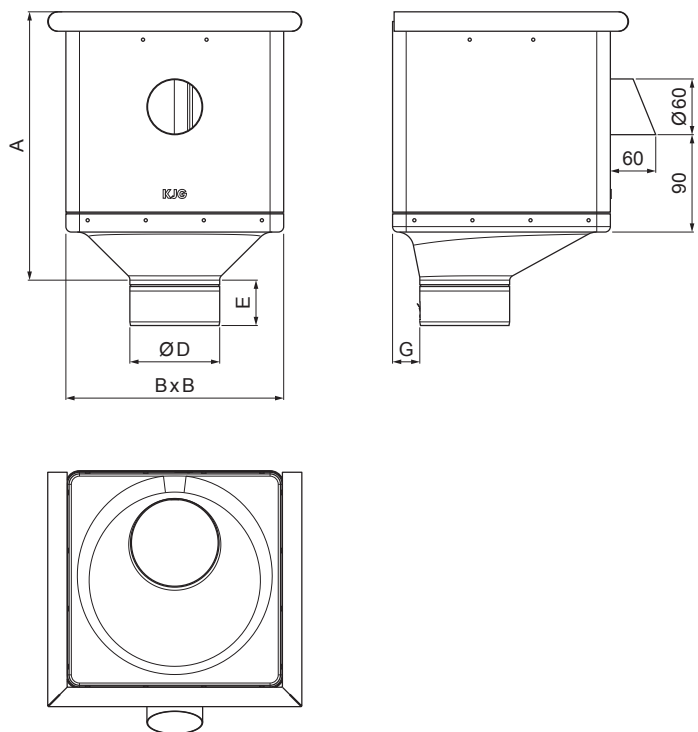

# SBĚRNÝ KOTLÍK KUBICKÝ EXZENTRICKÝ S VÝTOKEM TZ-TZKLZ KXV

**TZ** Titan-zinek – Natur

Rozměry [mm]					
Jmenovitá velikost	A	B	D	E	G
80	283	240	79	44	30
100	283	240	99	50	30
120	283	240	119	60	30

INDEX	ZMĚNA	DATUM	PODPIS	  		
ZN. MAT.					T.O.	HMOTNOST kg
ROZM.-POLOT					STN	TR.Č.
POM. ZAŘ.					POZN.	Č.POZICE
VYPR.	Ing. Kluska M.				STARÝ V.	Č.V.
PRESK.						
TECHNOL.	TECHNOL.					
NÁZEV	Sběrný kotlík KUBICKÝ EXZENTRICKÝ s výtokem			Počet listů	TZ-TZKLZ KXV List	