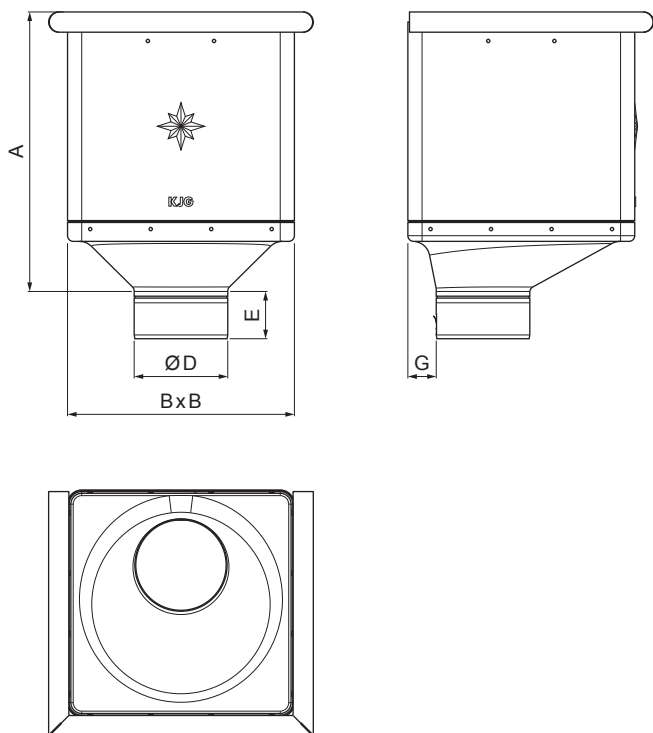

TECHNICKÝ LIST

SBĚRNÝ KOTLÍK KUBICKÝ EXZENTRICKÝ

TZ-TZKLZ KX

TZ Titan-zinek – Natur

Rozměry [mm]					
Jmenovitá velikost	A	B	D	E	G
80	283	240	79	44	30
100	283	240	99	50	30
120	283	240	119	60	30

INDEX	ZMĚNA	DATUM	PODPIS	  	
ZN. MAT.					
ROZM.-POLOT		T.O.		HMOTNOST kg	MER.
POM. ZAŘ.				STN	TR.Č.
VYPR.	Ing. Kluska M.			POZN.	Č.POZICE
PRESK.					
TECHNOL.	TECHNOL.			STARÝ V.	Č.V.
NÁZEV	Sběrný kotlík KUBICKÝ EXZENTRICKÝ			Počet listů	TZ-TZKLZ KX List 