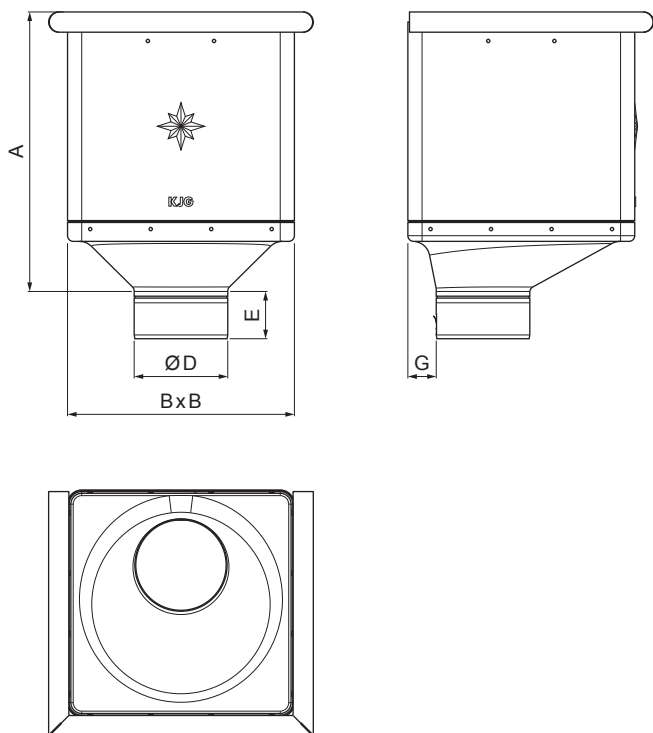

TECHNICKÝ LIST

SBĚRNÝ KOTLÍK KUBICKÝ EXZENTRICKÝ

TZ-TZKLZ KX

TZ Titan-zinek – Natur

Rozměry [mm]					
Jmenovitá velikost	A	B	D	E	G
80	283	240	79	44	30
100	283	240	99	50	30
120	283	240	119	60	30

INDEX	ZMĚNA	DATUM	PODPIS	KJG QUALITY®	Scan code for 3D model	
ZN. MAT.						T.O.
ROZM.-POLOT					STN	TR.Č.
POM. ZAŘ.					POZN.	Č.POZICE
VYPR. Ing. Kluska M.					STARÝ V.	Č.V.
PRESK.						
TECHNOL.	TECHNOL.					
NÁZEV	Sběrný kotlík KUBICKÝ EXZENTRICKÝ			Počet listů	TZ-TZKLZ KX List	