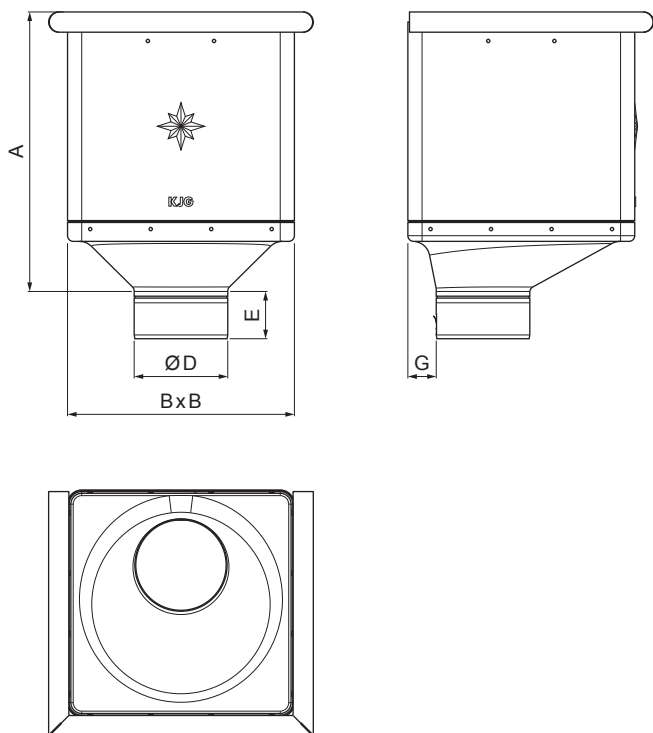

TECHNICKÝ LIST

SBĚRNÝ KOTLÍK KUBICKÝ EXZENTRICKÝ

TZ-TZKLZ KX

TZ Titan-zinek – Natur

Rozměry [mm]					
Jmenovitá velikost	A	B	D	E	G
80	283	240	79	44	30
100	283	240	99	50	30
120	283	240	119	60	30

INDEX	ZMĚNA	DATUM	PODPIS	  		
ZN. MAT.					T.O.	HMOTNOST kg
ROZM.–POLOT					STN	TR.Č.
POM. ZAŘ.					POZN.	Č.POZICE
VYPR.	Ing. Kluska M.				STARÝ V.	Č.V.
PRESK.						
TECHNOL.	TECHNOL.					
NÁZEV	Sběrný kotlík KUBICKÝ EXZENTRICKÝ			Počet listů	TZ-TZKLZ KX	