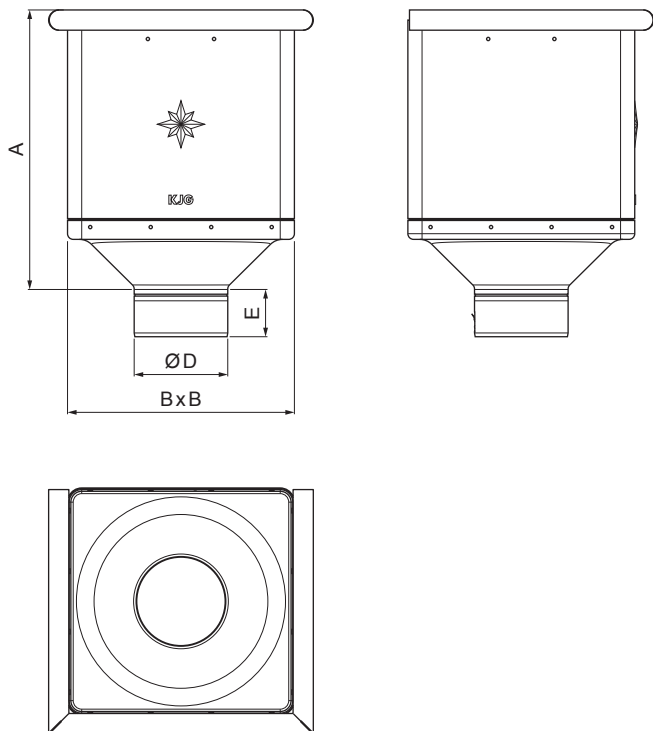

## TZ-TZKLZ KU

**TZ** Titan-zinek – Natur

Rozměry [mm]				
Jmenovitá velikost	A	B	D	E
80	291	240	79	44
100	288	240	99	50
120	284	240	119	60

INDEX	ZMĚNA	DATUM	PODPIS	  
ZN. MAT.				
ROZM.–POLOT		T.O.	HMOTNOST kg	MER.
POM. ZAŘ.			STN	TR.Č.
VYPR. Ing. Kluska M.			POZN.	Č.POZICE
PRESK.				
TECHNOL.	TECHNOL.		STARÝ V.	Č.V.
NÁZEV	Sběrný kotlík KUBICKÝ		Počet listů	TZ-TZKLZ KU List 