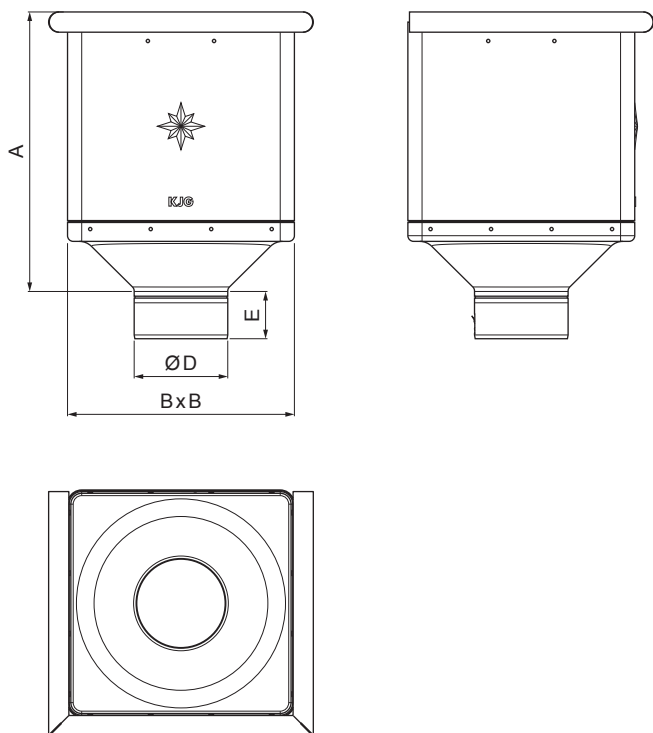

TECHNICKÝ LIST

SBĚRNÝ KOTLÍK KUBICKÝ

TZ-TZKLZ KU

TZ Titan-zinek – Natur

Rozměry [mm]				
Jmenovitá velikost	A	B	D	E
80	291	240	79	44
100	288	240	99	50
120	284	240	119	60

INDEX	ZMĚNA	DATUM	PODPIS	  
ZN. MAT.				
ROZM.–POLOT		T.O.	HMOTNOST kg	MER.
POM. ZAŘ.			STN	TR.Č.
VYPR. Ing. Kluska M.			POZN.	Č.POZICE
PRESK.				
TECHNOL.	TECHNOL.		STARÝ V.	Č.V.
NÁZEV	Sběrný kotlík KUBICKÝ		Počet listů	TZ-TZKLZ KU List 