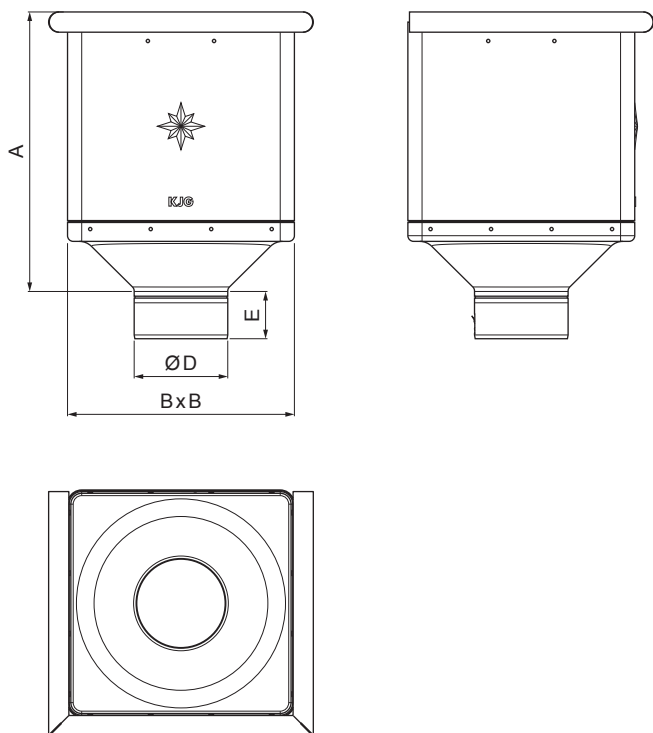

TECHNICKÝ LIST

SBĚRNÝ KOTLÍK KUBICKÝ

TZ-TZKLZ KU

TZ Titan-zinek – Natur

Rozměry [mm]				
Jmenovitá velikost	A	B	D	E
80	291	240	79	44
100	288	240	99	50
120	284	240	119	60

INDEX	ZMĚNA	DATUM	PODPIS	  	
ZN. MAT.					
ROZM.–POLOT		T.O.		HMOTNOST kg	MER.
POM. ZAŘ.				STN	TR.Č.
VYPR. Ing. Kluska M.				POZN.	Č.POZICE
PRESK.					
TECHNOL.	TECHNOL.			STARÝ V.	Č.V.
NÁZEV	Sběrný kotlík KUBICKÝ			Počet listů	TZ-TZKLZ KU List 