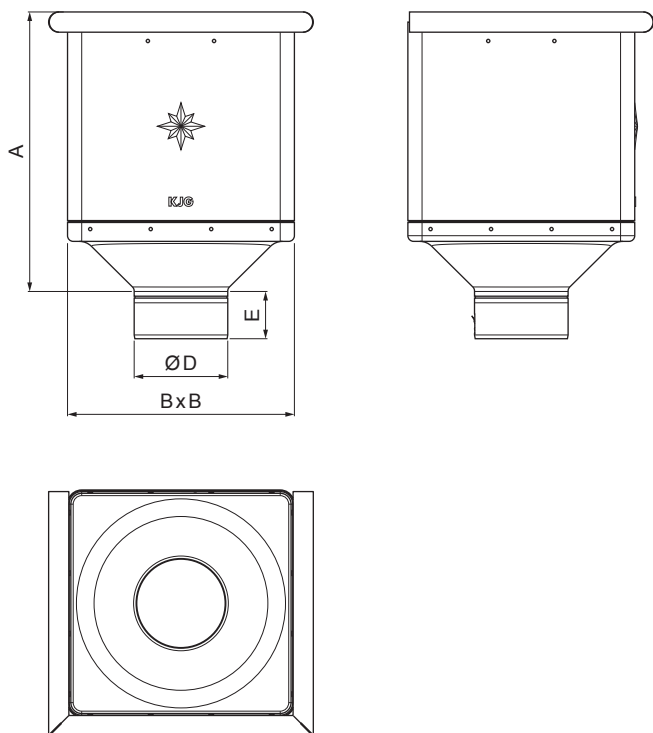

TECHNICKÝ LIST

SBĚRNÝ KOTLÍK KUBICKÝ

TZ-TZKLZ KU

TZ Titan-zinek – Natur

Rozměry [mm]				
Jmenovitá velikost	A	B	D	E
80	291	240	79	44
100	288	240	99	50
120	284	240	119	60

INDEX	ZMĚNA	DATUM	PODPIS	  
ZN. MAT.				
ROZM.-POLOT		T.O.	HMOTNOST kg	MER.
POM. ZAŘ.			STN	TR.Č.
VYPR. Ing. Kluska M.			POZN.	Č.POZICE
PRESK.				
TECHNOL.	TECHNOL.		STARÝ V.	Č.V.
NÁZEV	Sběrný kotlík KUBICKÝ		Počet listů	TZ-TZKLZ KU List 